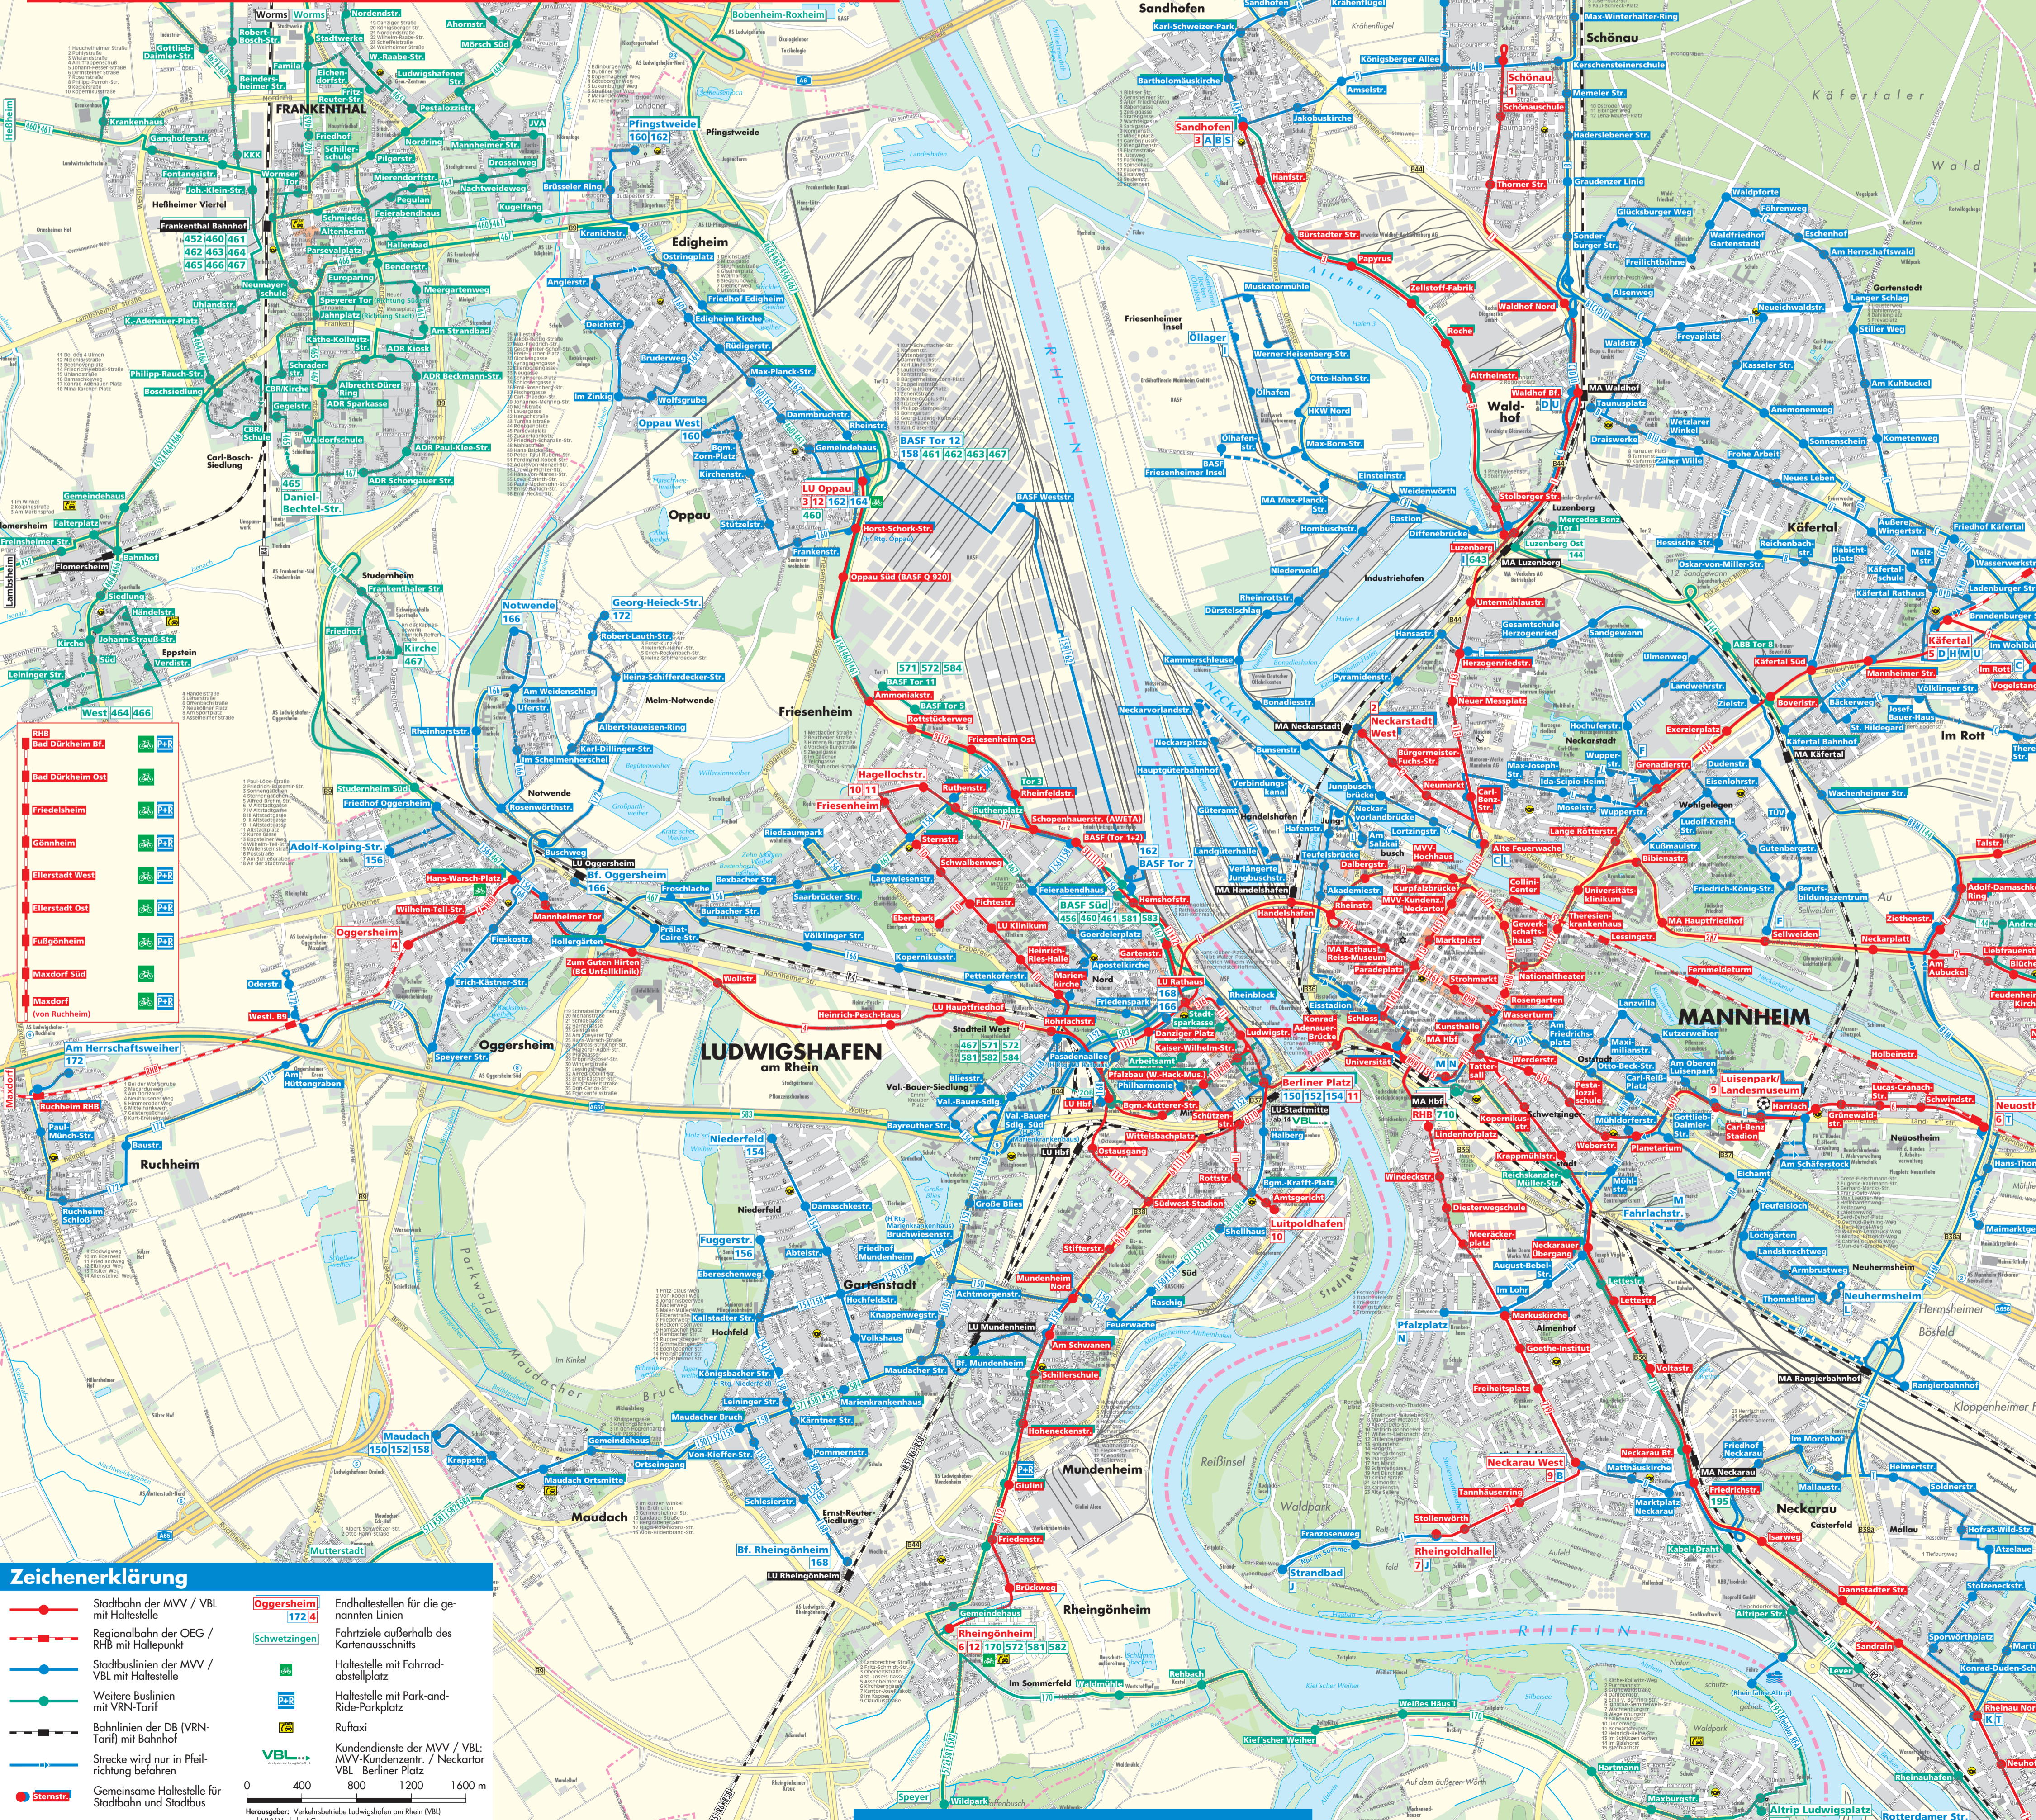

**Stadtverkehrslinien MANNHEIM-LUDWIGSHAFEN**

**Zeichenerklärung**

- Stadtbahn der MVV / VBL mit Haltestelle
- Regionalbahn der OEG / RHB mit Haltepunkt
- Stadtbusslinien der MVV / VBL mit Haltestelle
- Weitere Buslinien mit VRN-Tarif
- Bahnlinien der DB (VRN-Tarif) mit Bahnhof
- Strecke wird nur in Pfeilrichtung betrieben
- Gemeinsame Haltestelle für Stadtbahn und Stadibus
- Endhaltestellen für die genannten Linien
- Fahrtziele außerhalb des Kartenausschnitts
- Haltestelle mit Fahrradabstellplatz
- Haltestelle mit Park-and-Ride-Parkplatz
- Ruf taxi
- Kundendienste der MVV / VBL: MVV-Kundenzentr., / Neckarort VBL Berliner Platz

0 400 800 1200 1600 m

Herzogenberg, Verkehrsunternehmen Ludwigshafen am Rhein (VBL) und MVV Verkehr AG  
© 2004, Verkehrsunternehmen Ludwigshafen GmbH, MVV Verkehr AG und Petruska Verlag & GEO-Datenbanken GmbH  
Stand: Juni 2004