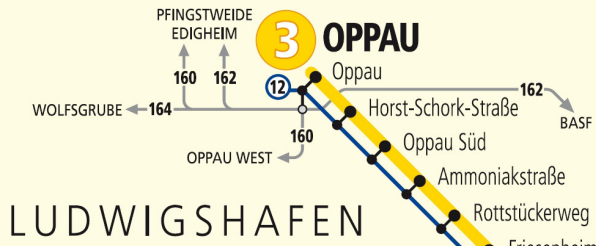

# Linienplan MANNHEIM

**MVV-Kundenzentrum K1**  
**Öffnungszeiten:**  
 Mo bis Fr: 10 bis 18 Uhr · Sa: 9 bis 14 Uhr  
 Tel.: 06 21/290-25 55 · Fax: 06 21/290-26 96  
 Internet: www.mvv.de

**Zeichenerklärung**

- Stadtbahnlinie
- Straßenbahnlinie (9 u. 12 nur Mo.-Fr.)
- Stadtbushlinie
- OEG - 141 - Regionalbuslinie
- Umsteigemöglichkeit Stadtbahn/Bus
- DB Umsteigemöglichkeit Deutsche Bahn AG
- Zentrale Umsteigehaltestelle