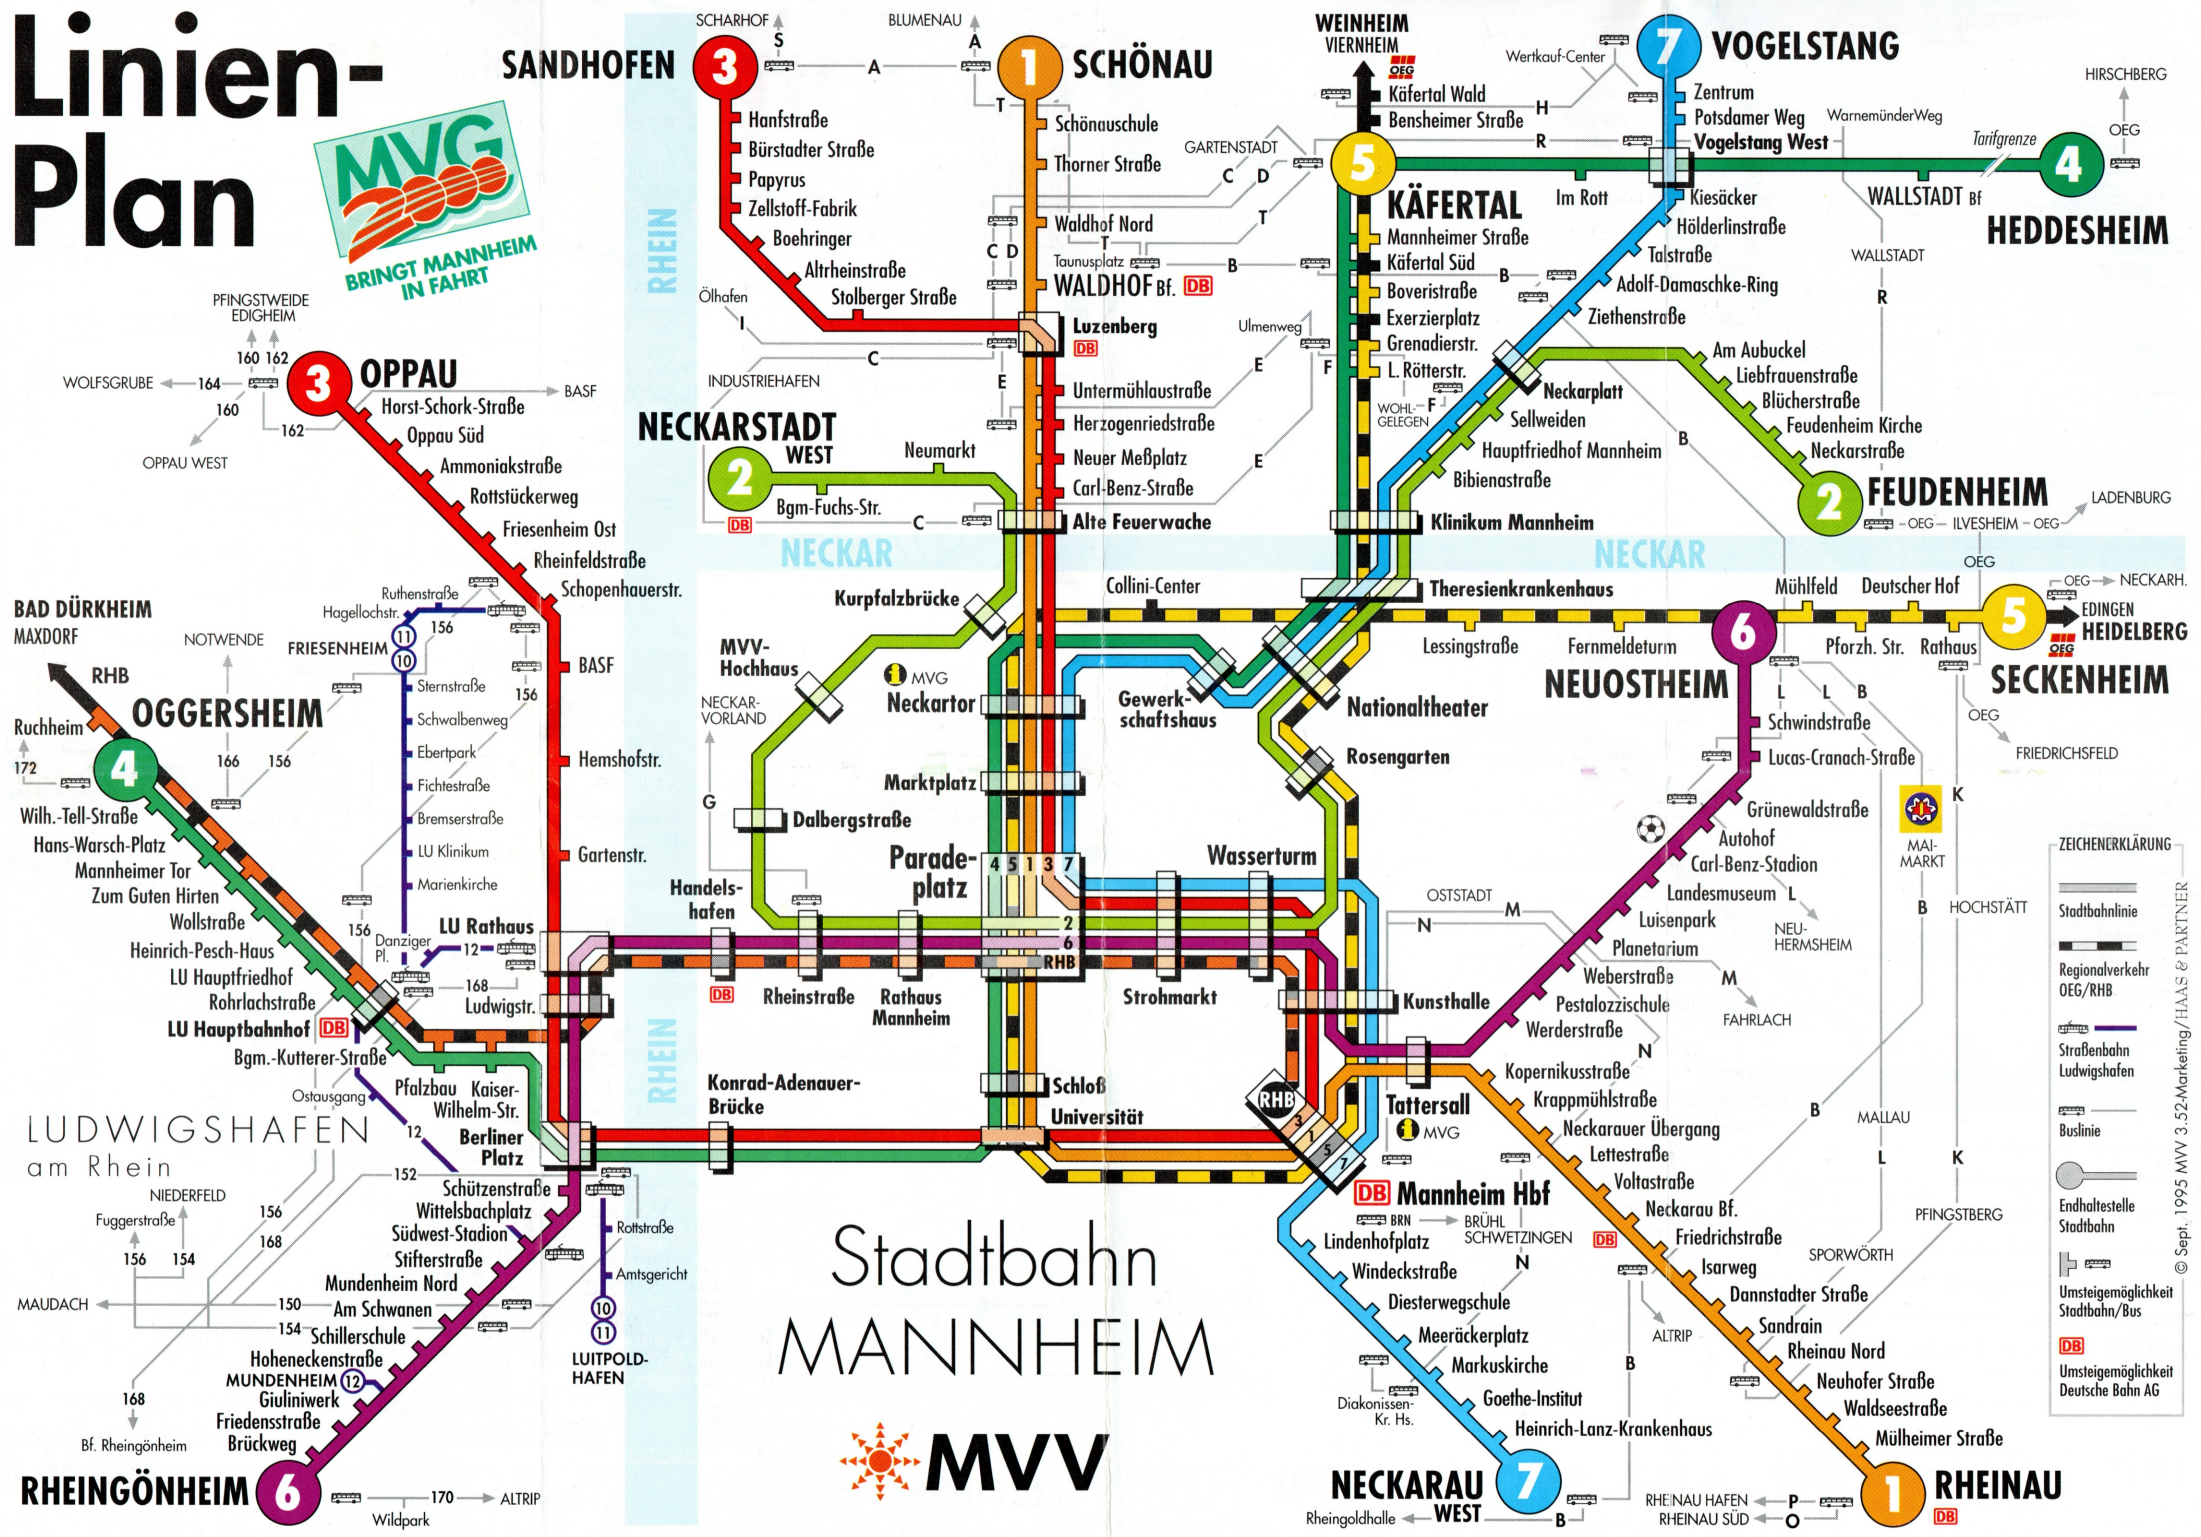

Linien-Plan

- ZEICHNERKLÄRUNG**
- Stadtbahnlinie
 - Regionalverkehr OEG/RHB
 - Straßenbahn Ludwigshafen
 - Buslinie
 - Endhaltestelle Stadtbahn
 - Umsteigemöglichkeit Stadtbahn/Bus
 - Umsteigemöglichkeit Deutsche Bahn AG

Stadtbahn
MANNHEIM

© Sept. 1995 MVV 3.52-Marketing/HAAS & PARTNER