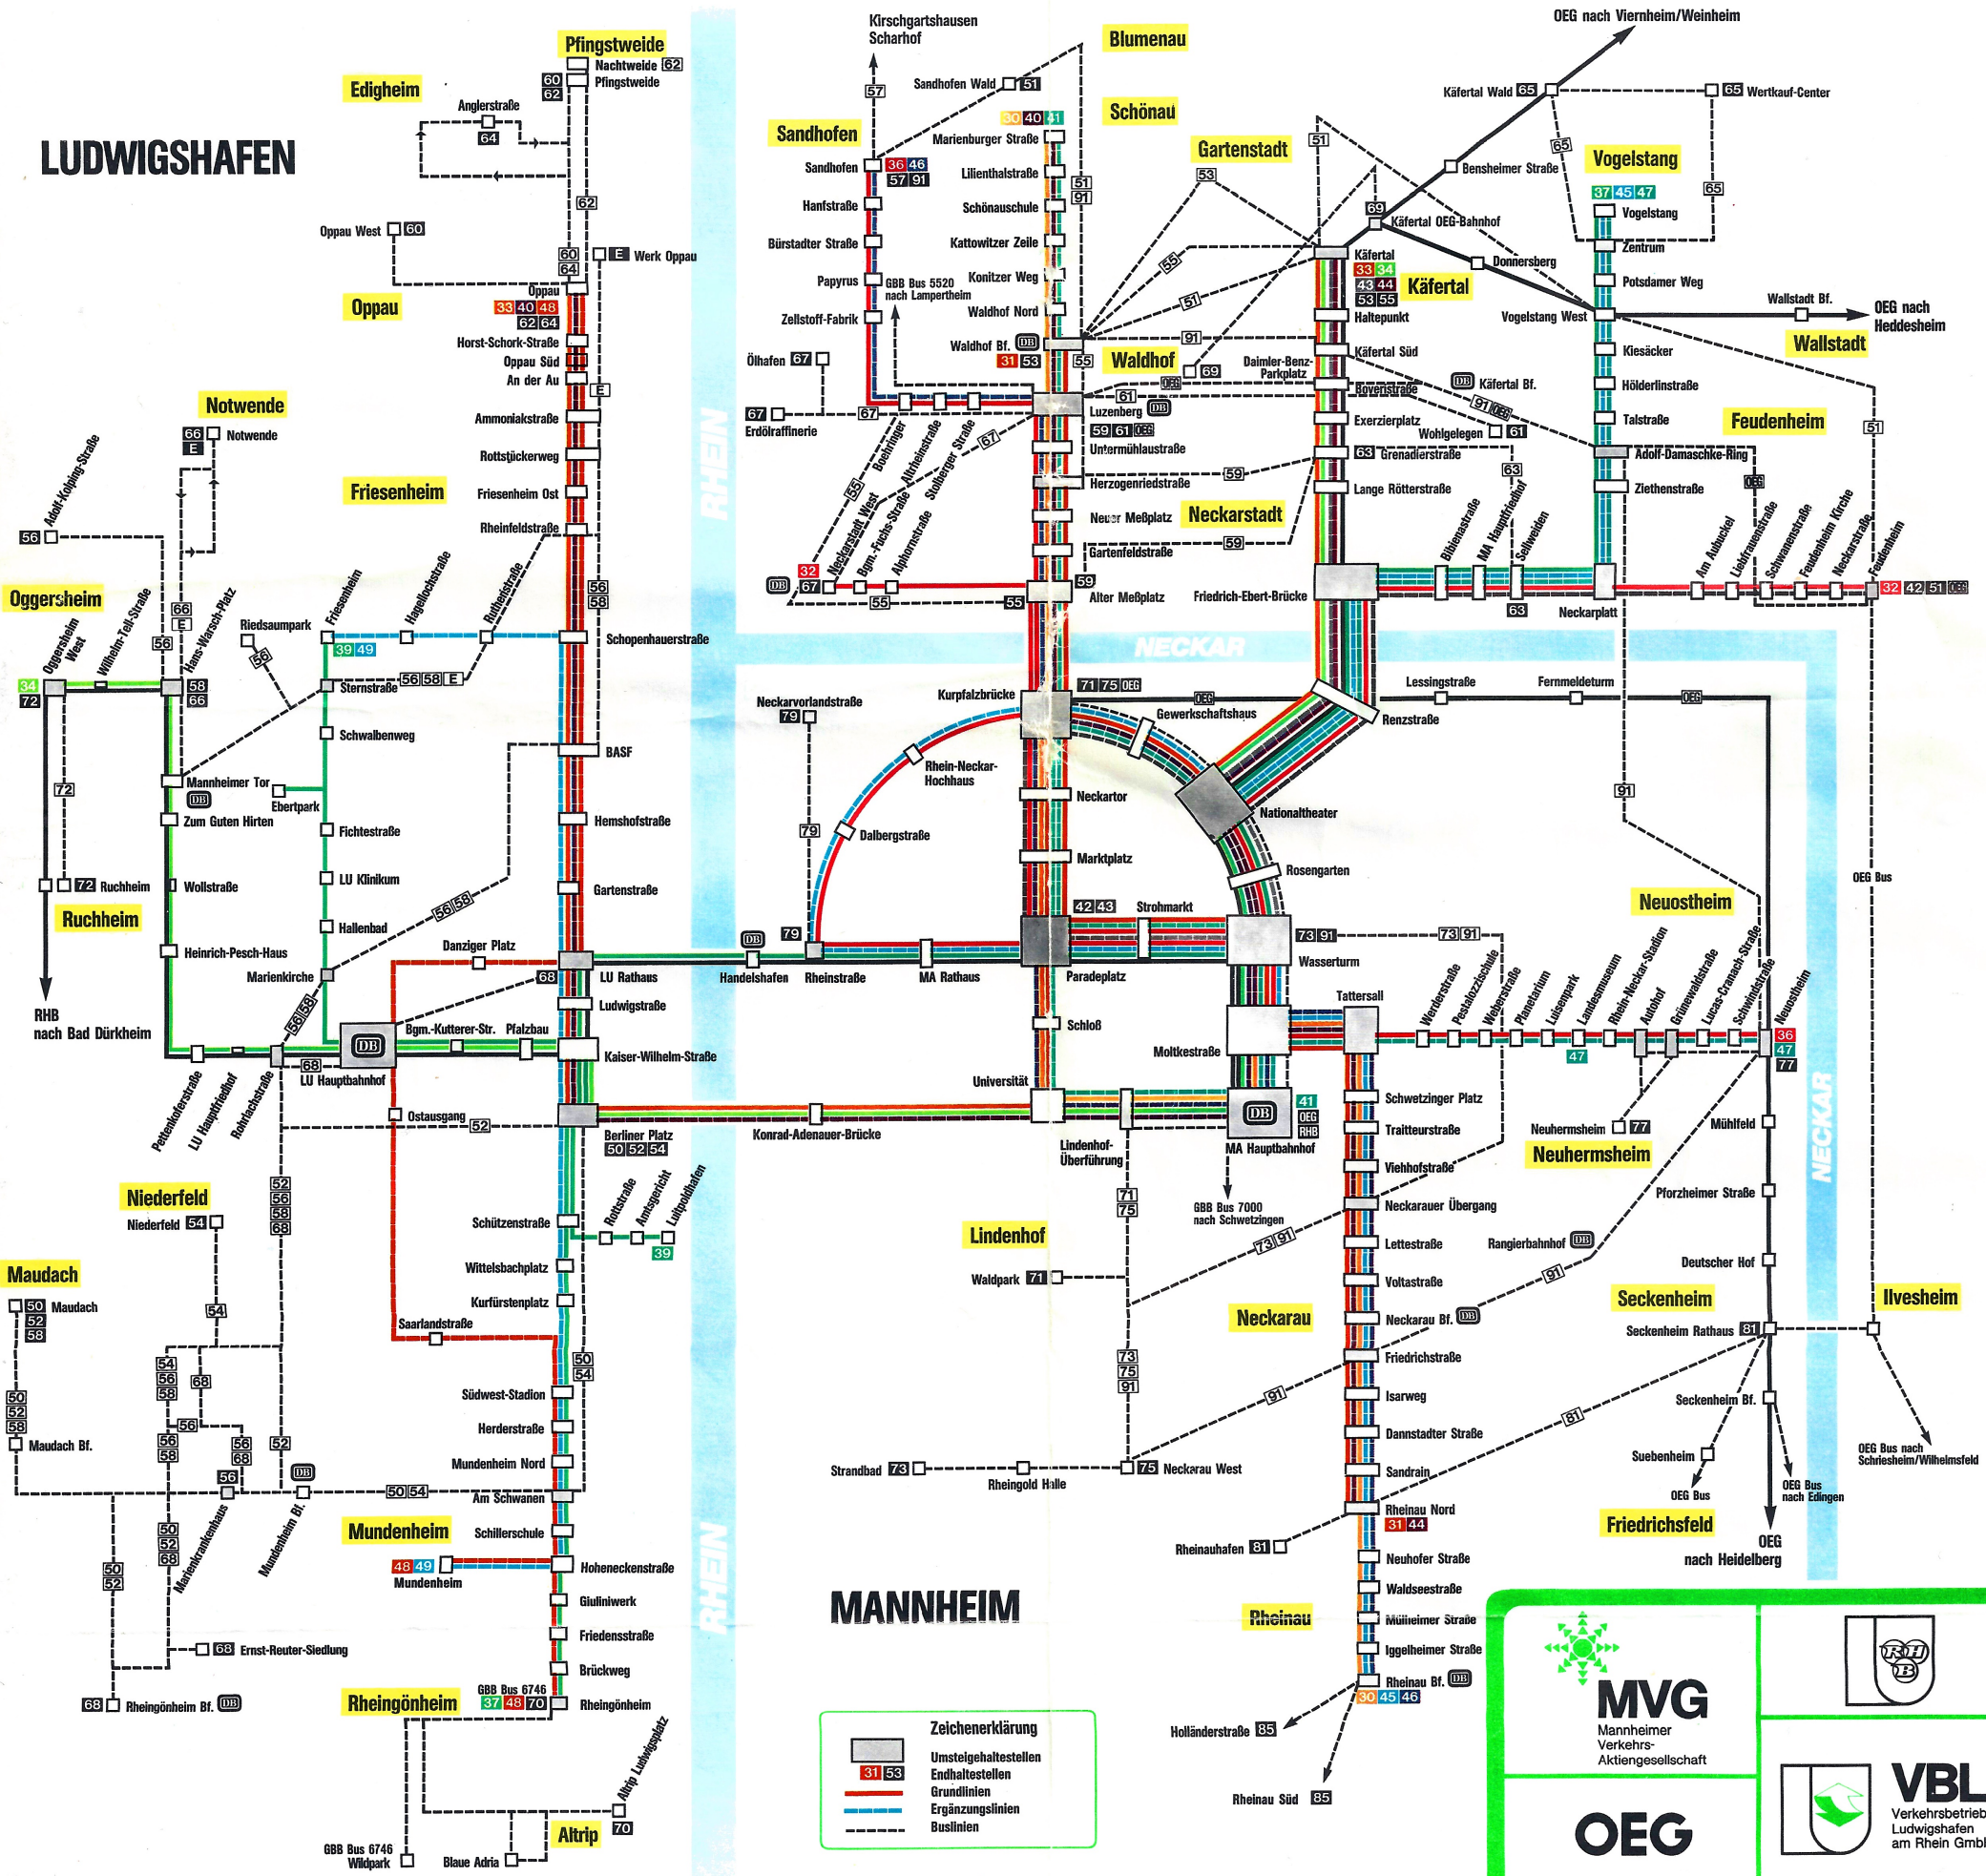

# Linienetzplan Mannheim/Ludwigshafen

LUDWIGSHAFEN

## MANNHEIM

**Zeichenerklärung**

- Umsteigehaltestellen
- 31 53 Endhaltestellen
- Grundlinien
- Ergänzungslinien
- - - Buslinien

**MVG**  
Mannheimer  
Verkehrs-  
Aktiengesellschaft

**VBL**  
Verkehrsbetriebe  
Ludwigshafen  
am Rhein GmbH

**OEG**