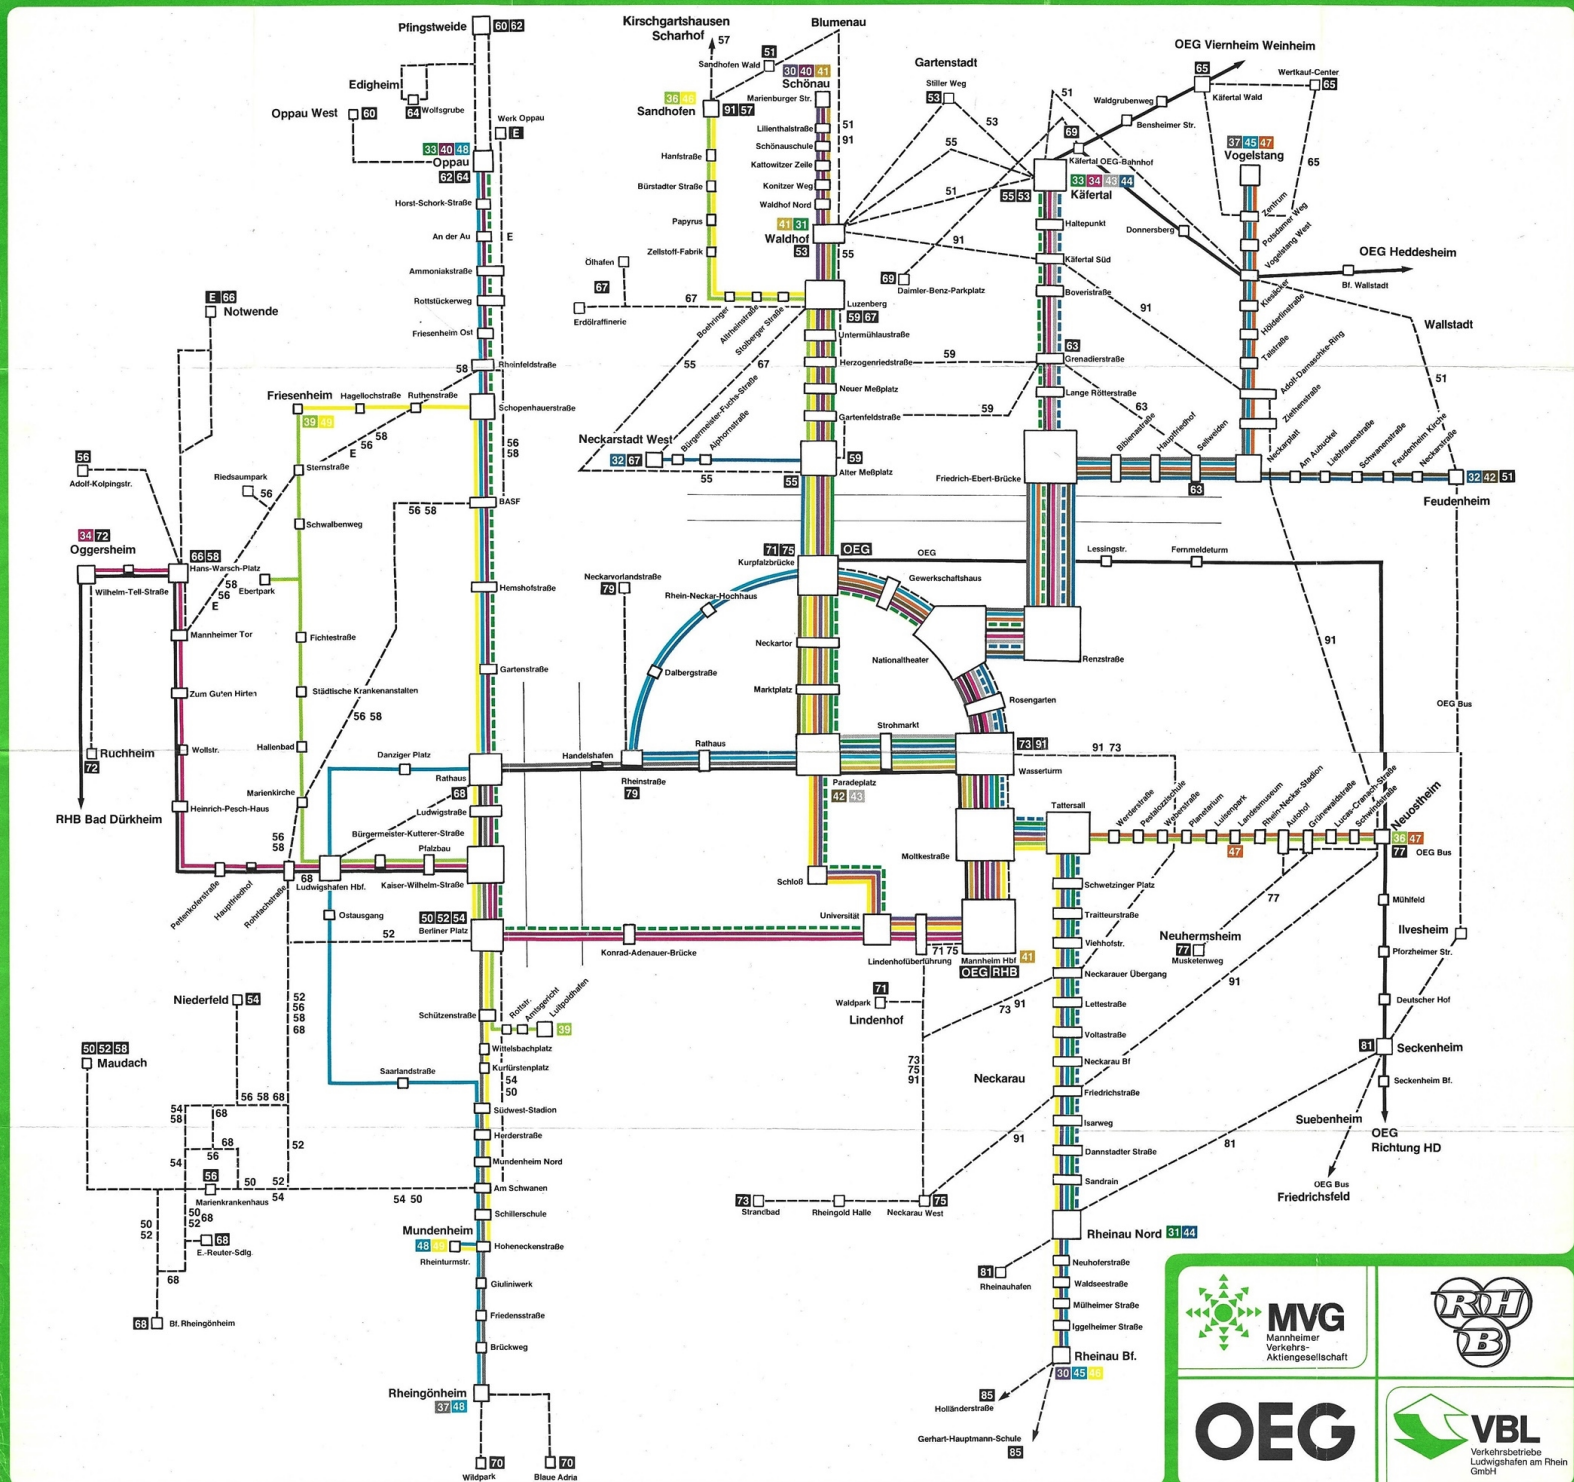

- **50** Berliner Platz – Am Schwanen – Marienkrankenhaus – Ernst Reuter Siedlung – Maudach
- **51** Sandhofen Wald – Blumenau – Waldhof Taunusplatz – Speckweg – Käferfalter – Vogelstang West – Waldstadt – Feudenheim
- **52** Berliner Platz – Große Bölle – Marienkrankenhaus – Ernst Reuter Siedlung – Maudach
- **53** Waldhof Taunusplatz – Stiller Weg – Käferfalter
- **54** Berliner Platz – Am Schwanen – Marienkrankenhaus – Ligustergang – Niederfeld
- **55** Käferfalter – Sonnenschein – Waldhof Bf. – Weidenwörth – Kammersehleuse – Alter Meßplatz

- **63** Grenadierstraße – Gewerbegebiet Wohlgelegen – Sellweiden
- **64** Oppau – Wolfsgrube
- **65** Werkhof Center – Vogelstang – Käferfalter Wald – Lützenberg – Werkhof Center
- **66** Notwende – Hans Warsch Platz
- **67** Erdstraffener/Othafen – Weidenwörth – Lützenberg – Diferenstraße – Neckarstadt West
- **68** Ludwigshafen Rathaus – Ludwigshafen Hbf. – Ernst Reuter Siedlung/Bahnhof Rheingönheim

- **77** Neustheim – Neuhermsheim
- **79** Neckarvordandstraße – Rheinstadt
- **81** Seckenheim Rathaus – Hochstätt – Pflingstberg – Rheinufer Nord – Rheinhafen
- **85** Holländerstraße – Rheinufer Bf. – Rheinufer Süd
- **91** Sandhofen – Blumenau – Waldhof Taunusplatz – Käferfalter Süd – Feudenheim – Neustheim – Friedrichstraße – Neckarau West – Neckarauer Übergang – Wasserturm
- **E** Notwende – Hans Warsch Platz – Brunckstraße – Werk Oppau