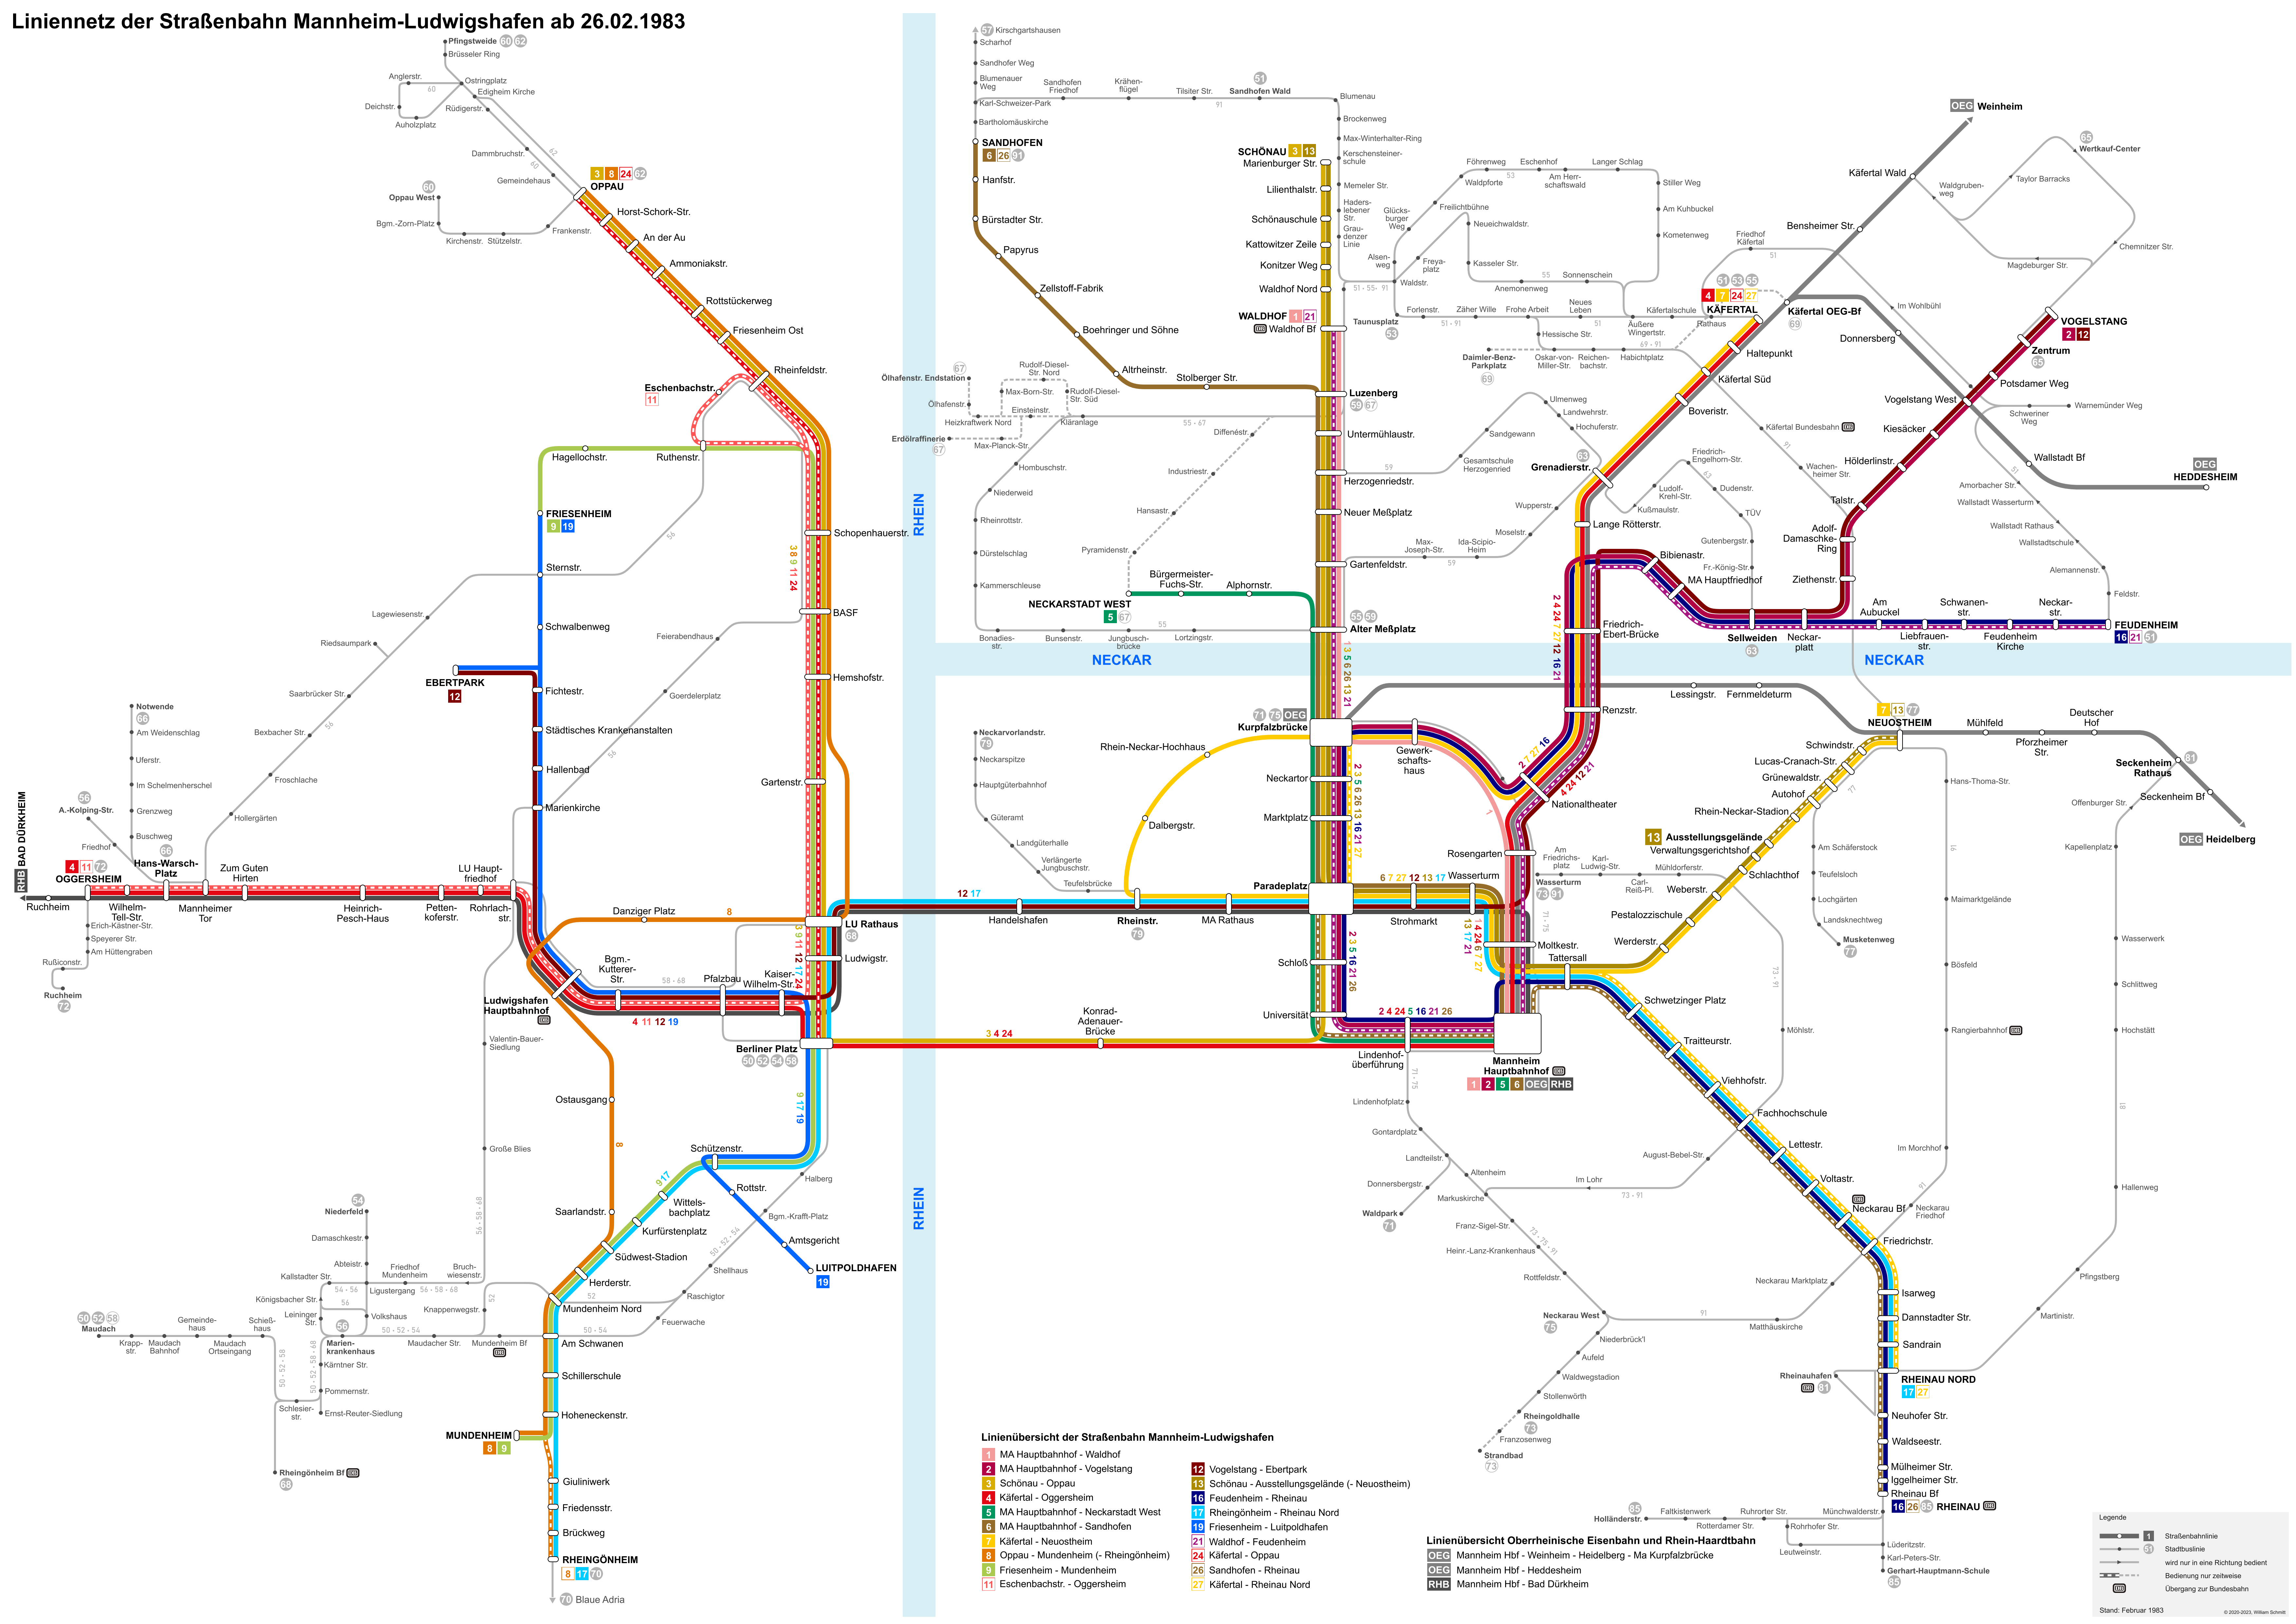

Liniennetz der Straßenbahn Mannheim-Ludwigshafen ab 26.02.1983

- ### Linienübersicht der Straßenbahn Mannheim-Ludwigshafen
- 1 MA Hauptbahnhof - Waldhof
 - 2 MA Hauptbahnhof - Vogelstang
 - 3 Schönau - Oppau
 - 4 Käfertal - Oggersheim
 - 5 MA Hauptbahnhof - Neckarstadt West
 - 6 MA Hauptbahnhof - Sandhofen
 - 7 Käfertal - Neustheim
 - 8 Oppau - Mundenheim (- Rheingönheim)
 - 9 Friesenheim - Mundenheim
 - 11 Eschenbachstr. - Oggersheim
 - 12 Vogelstang - Ebertpark
 - 13 Schönau - Ausstellungsgelände (- Neustheim)
 - 16 Feudenheim - Rheinau
 - 17 Rheingönheim - Rheinau Nord
 - 19 Friesenheim - Luitpoldhafen
 - 21 Waldhof - Feudenheim
 - 24 Käfertal - Oppau
 - 26 Sandhofen - Rheinau
 - 27 Käfertal - Rheinau Nord

- ### Linienübersicht Oberrheinische Eisenbahn und Rhein-Haardtahn
- OEG Mannheim Hbf - Weinheim - Heidelberg - Ma Kurpfalzbrücke
 - OEG Mannheim Hbf - Heidesheim
 - RHB Mannheim Hbf - Bad Dürkheim

Legende

- Straßenbahnlinie
- Stadtbahnlinie
- wird nur in eine Richtung bedient
- Bedienung nur zeitweise
- Übergang zur Bundesbahn

Stand: Februar 1983