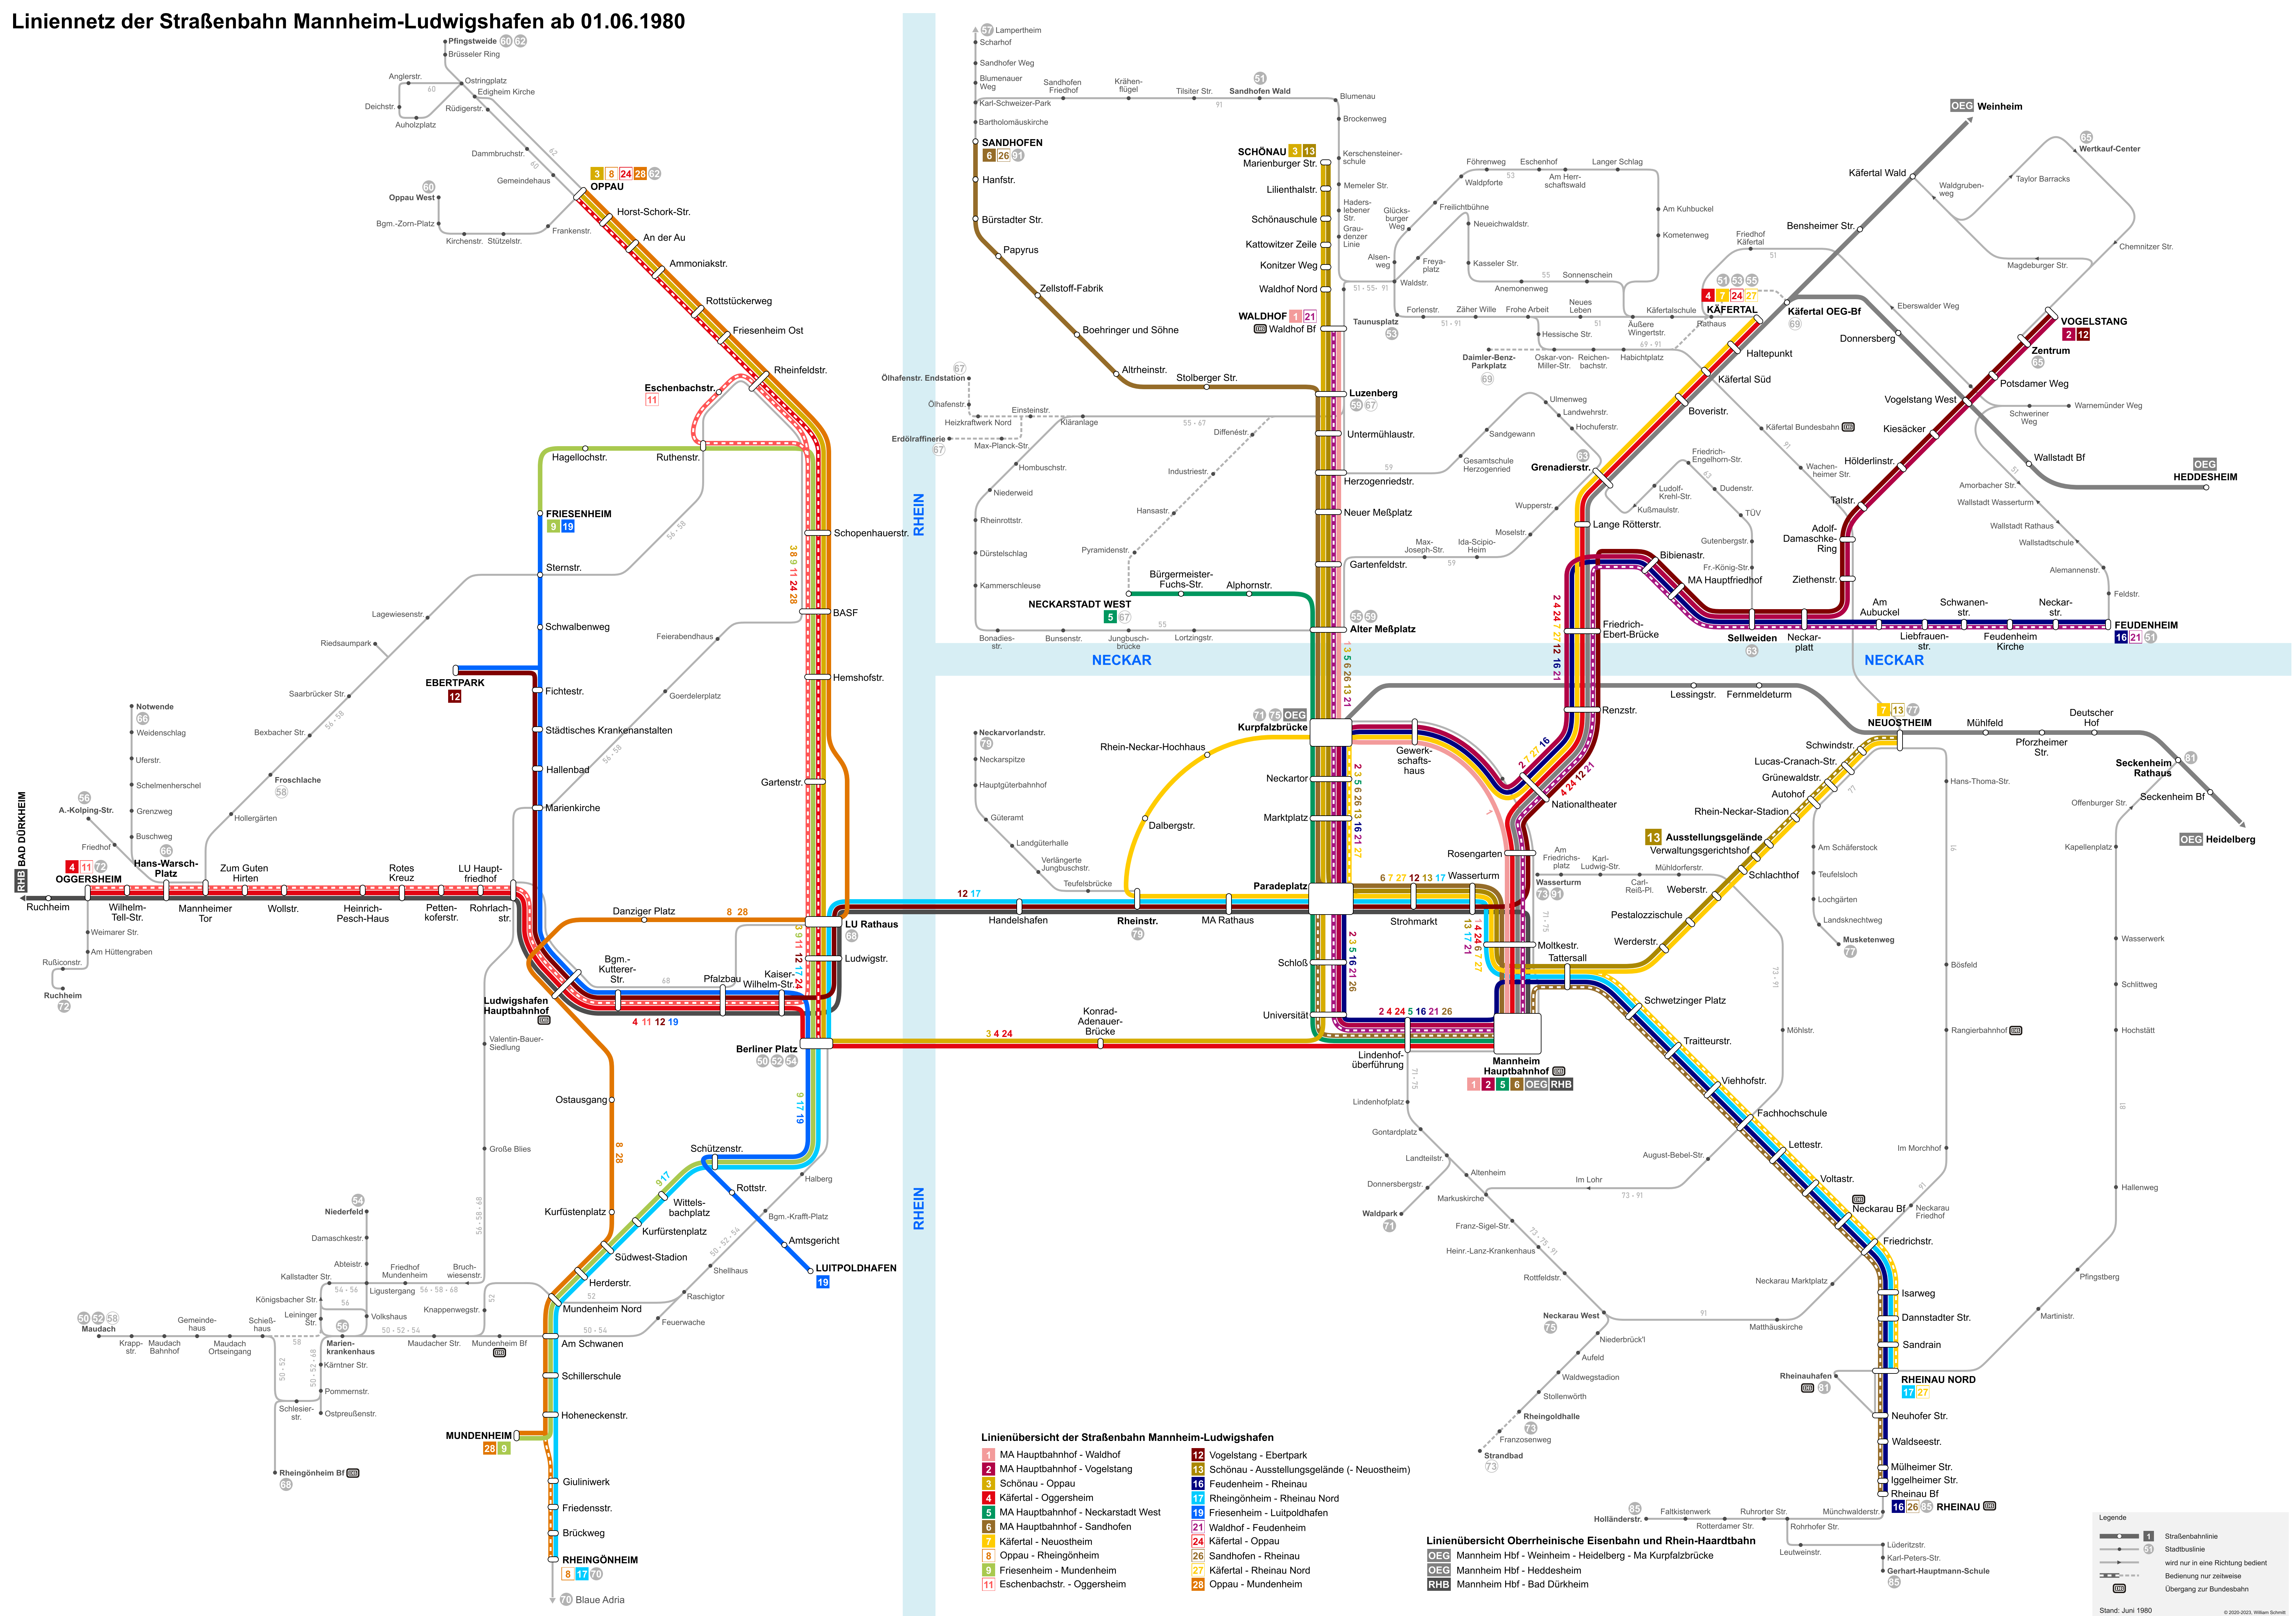

# Liniennetz der Straßenbahn Mannheim-Ludwigshafen ab 01.06.1980

- Liniensübersicht der Straßenbahn Mannheim-Ludwigshafen**
- 1 MA Hauptbahnhof - Waldhof
  - 12 Vogelstang - Ebertpark
  - 2 MA Hauptbahnhof - Vogelstang
  - 13 Schönau - Ausstellungsgelände (- Neustheim)
  - 3 Schönau - Oppau
  - 16 Feudenheim - Rheinau
  - 4 Käfertal - Oggersheim
  - 17 Rheingönheim - Rheinau Nord
  - 5 MA Hauptbahnhof - Neckarstadt West
  - 19 Friesenheim - Luitpoldhafen
  - 6 MA Hauptbahnhof - Sandhofen
  - 21 Waldhof - Feudenheim
  - 7 Käfertal - Neustheim
  - 24 Käfertal - Oppau
  - 8 Oppau - Rheingönheim
  - 26 Sandhofen - Rheinau
  - 9 Friesenheim - Mundenheim
  - 27 Käfertal - Rheinau Nord
  - 11 Eschenbachstr. - Oggersheim
  - 28 Oppau - Mundenheim

- Liniensübersicht Oberheinische Eisenbahn und Rhein-Haardtbahn**
- OEG Mannheim Hbf - Weinheim - Heidelberg - Ma Kurpfalzbrücke
  - OEG Mannheim Hbf - Heddeshheim
  - RHB Mannheim Hbf - Bad Dürkheim

**Legende**

- 1 Straßenbahnlinie
- 31 Stadtbahnlinie
- wird nur in eine Richtung bedient
- Bedienung nur zeitweise
- Übergang zur Bundesbahn

Stand: Juni 1980