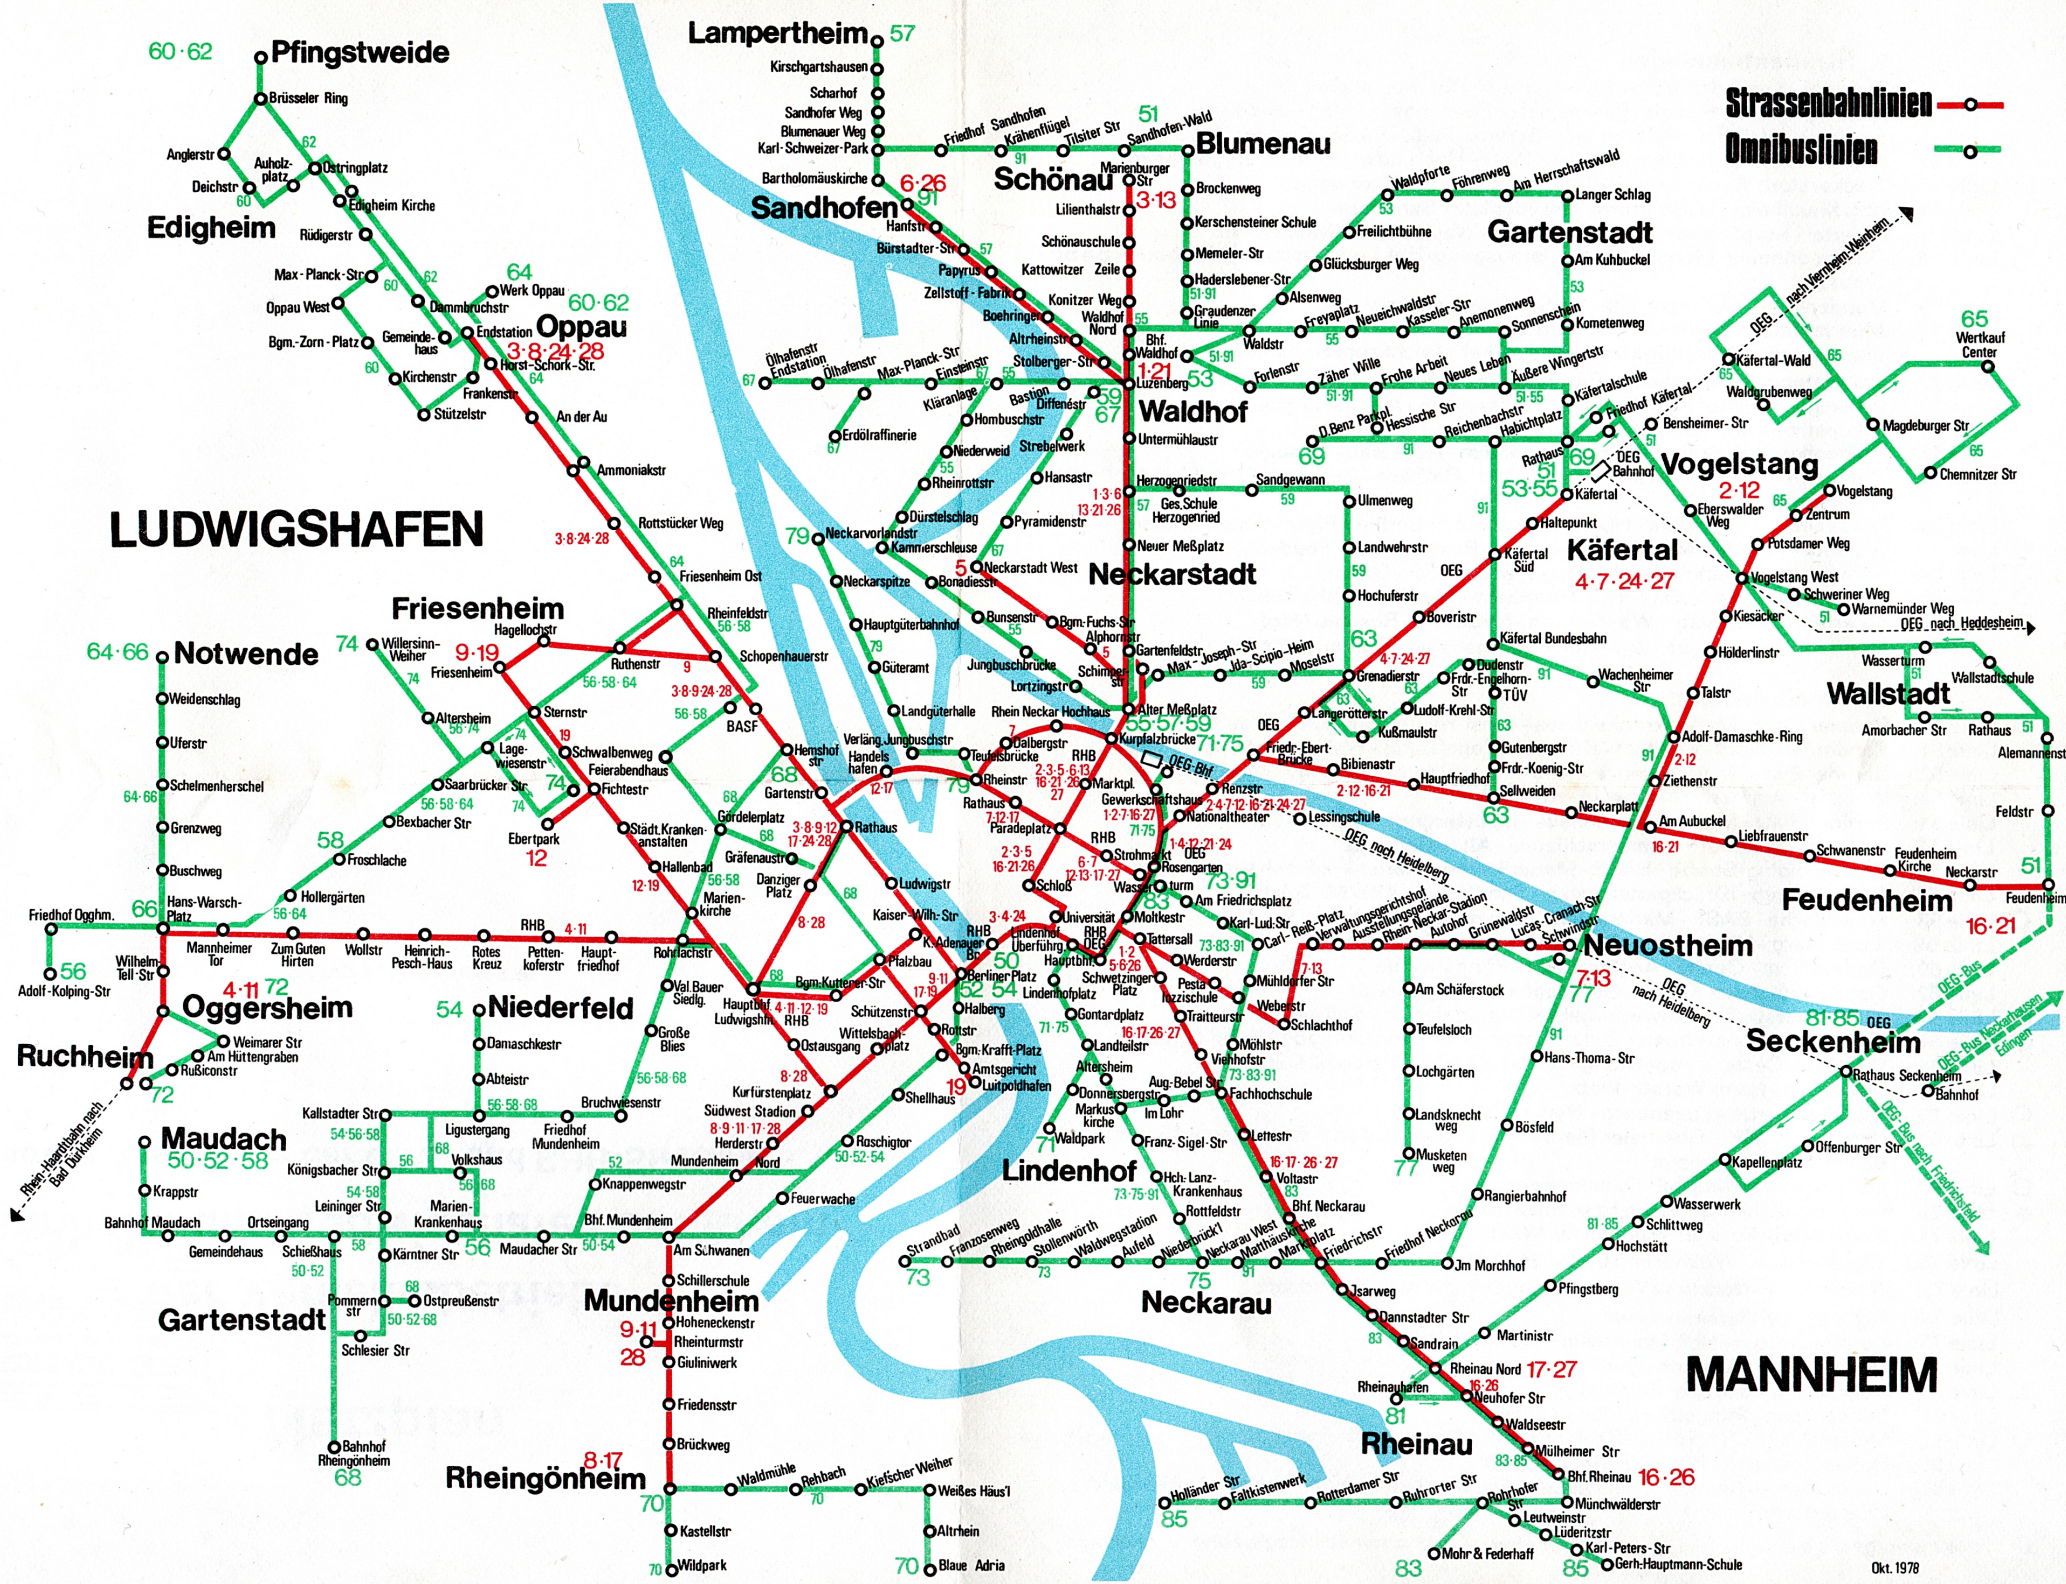

Netzplan der Verkehrsbetriebe Mannheim-Ludwigshafen a. Rh.

Strassenbahnlinien —●—

Omnibuslinien —○—

MANNHEIM

1. Straßenbahnlinien

- Linie 1: Waldhof - Kurpfalzbrücke - Rosengarten - Hbf. Mannheim
- Linie 2: Hbf. Mannheim - Schloß - Paradeplatz - Feudenheim - Vogelstang
- Linie 3: Schönau - Waldhof - Paradeplatz - Berliner Platz - BASF - Oppau
- Linie 4: Käfertal - Hbf. Mannheim - Berliner Platz - Hbf. Ludwigshafen - Oggersheim
- Linie 5: Neckarstadt West - Paradeplatz - Schloß - Hbf. Mannheim
- Linie 6: Hbf. Mannheim - Wasserturm - Paradeplatz - Sandhofen
- Linie 7: Käfertal - Kurpfalzbrücke - Rheinstraße - Wasserturm - Neuostheim
- Linie 8: Rheingönheim - Mundenheim - Ostausgang - Hbf. Ludwigshafen - Rathaus - BASF - Oppau
- Linie 9: Mundenheim - Berliner Platz - BASF - Friesenheim
- Linie 11: Mundenheim - Berliner Platz - Hbf. Ludwigshafen - Oggersheim
nur montags bis freitags im Berufsverkehr (nicht zum Sommerfahrplan)
- Linie 12: Vogelstang - Feudenheim - Paradeplatz - Rathaus - Hbf. Ludwigshafen - Ebertpark
- Linie 13: Schönau - Waldhof - Paradeplatz - Wasserturm - Ausstellungsgelände
(Neuostheim nur montags bis freitags im Berufsverkehr)
- Linie 16: Feudenheim - Paradeplatz - Hbf. Mannheim - Neckarau - Rheinau
- Linie 17: Rheinau - Nord - Neckarau - Paradeplatz - Rathaus - Berliner Platz - Mundenheim - Rheingönheim
- Linie 19: Friesenheim - Ebertpark - Hbf. Ludwigshafen - Berliner Platz - Luitpoldhafen
- Linie 21: Waldhof - Paradeplatz - Hbf. Mannheim - Rosengarten - Feudenheim
- Linie 24: Käfertal - Hbf. Mannheim - Berliner Platz - BASF - Oppau
- Linie 26: Sandhofen - Paradeplatz - Hbf. Mannheim - Neckarau - Rheinau
- Linie 27: Käfertal - Paradeplatz - Wasserturm - Neckarau - Rheinau Nord
- Linie 28: Mundenheim - Ostausgang - Hbf. Ludwigshafen - Rathaus - BASF - Oppau