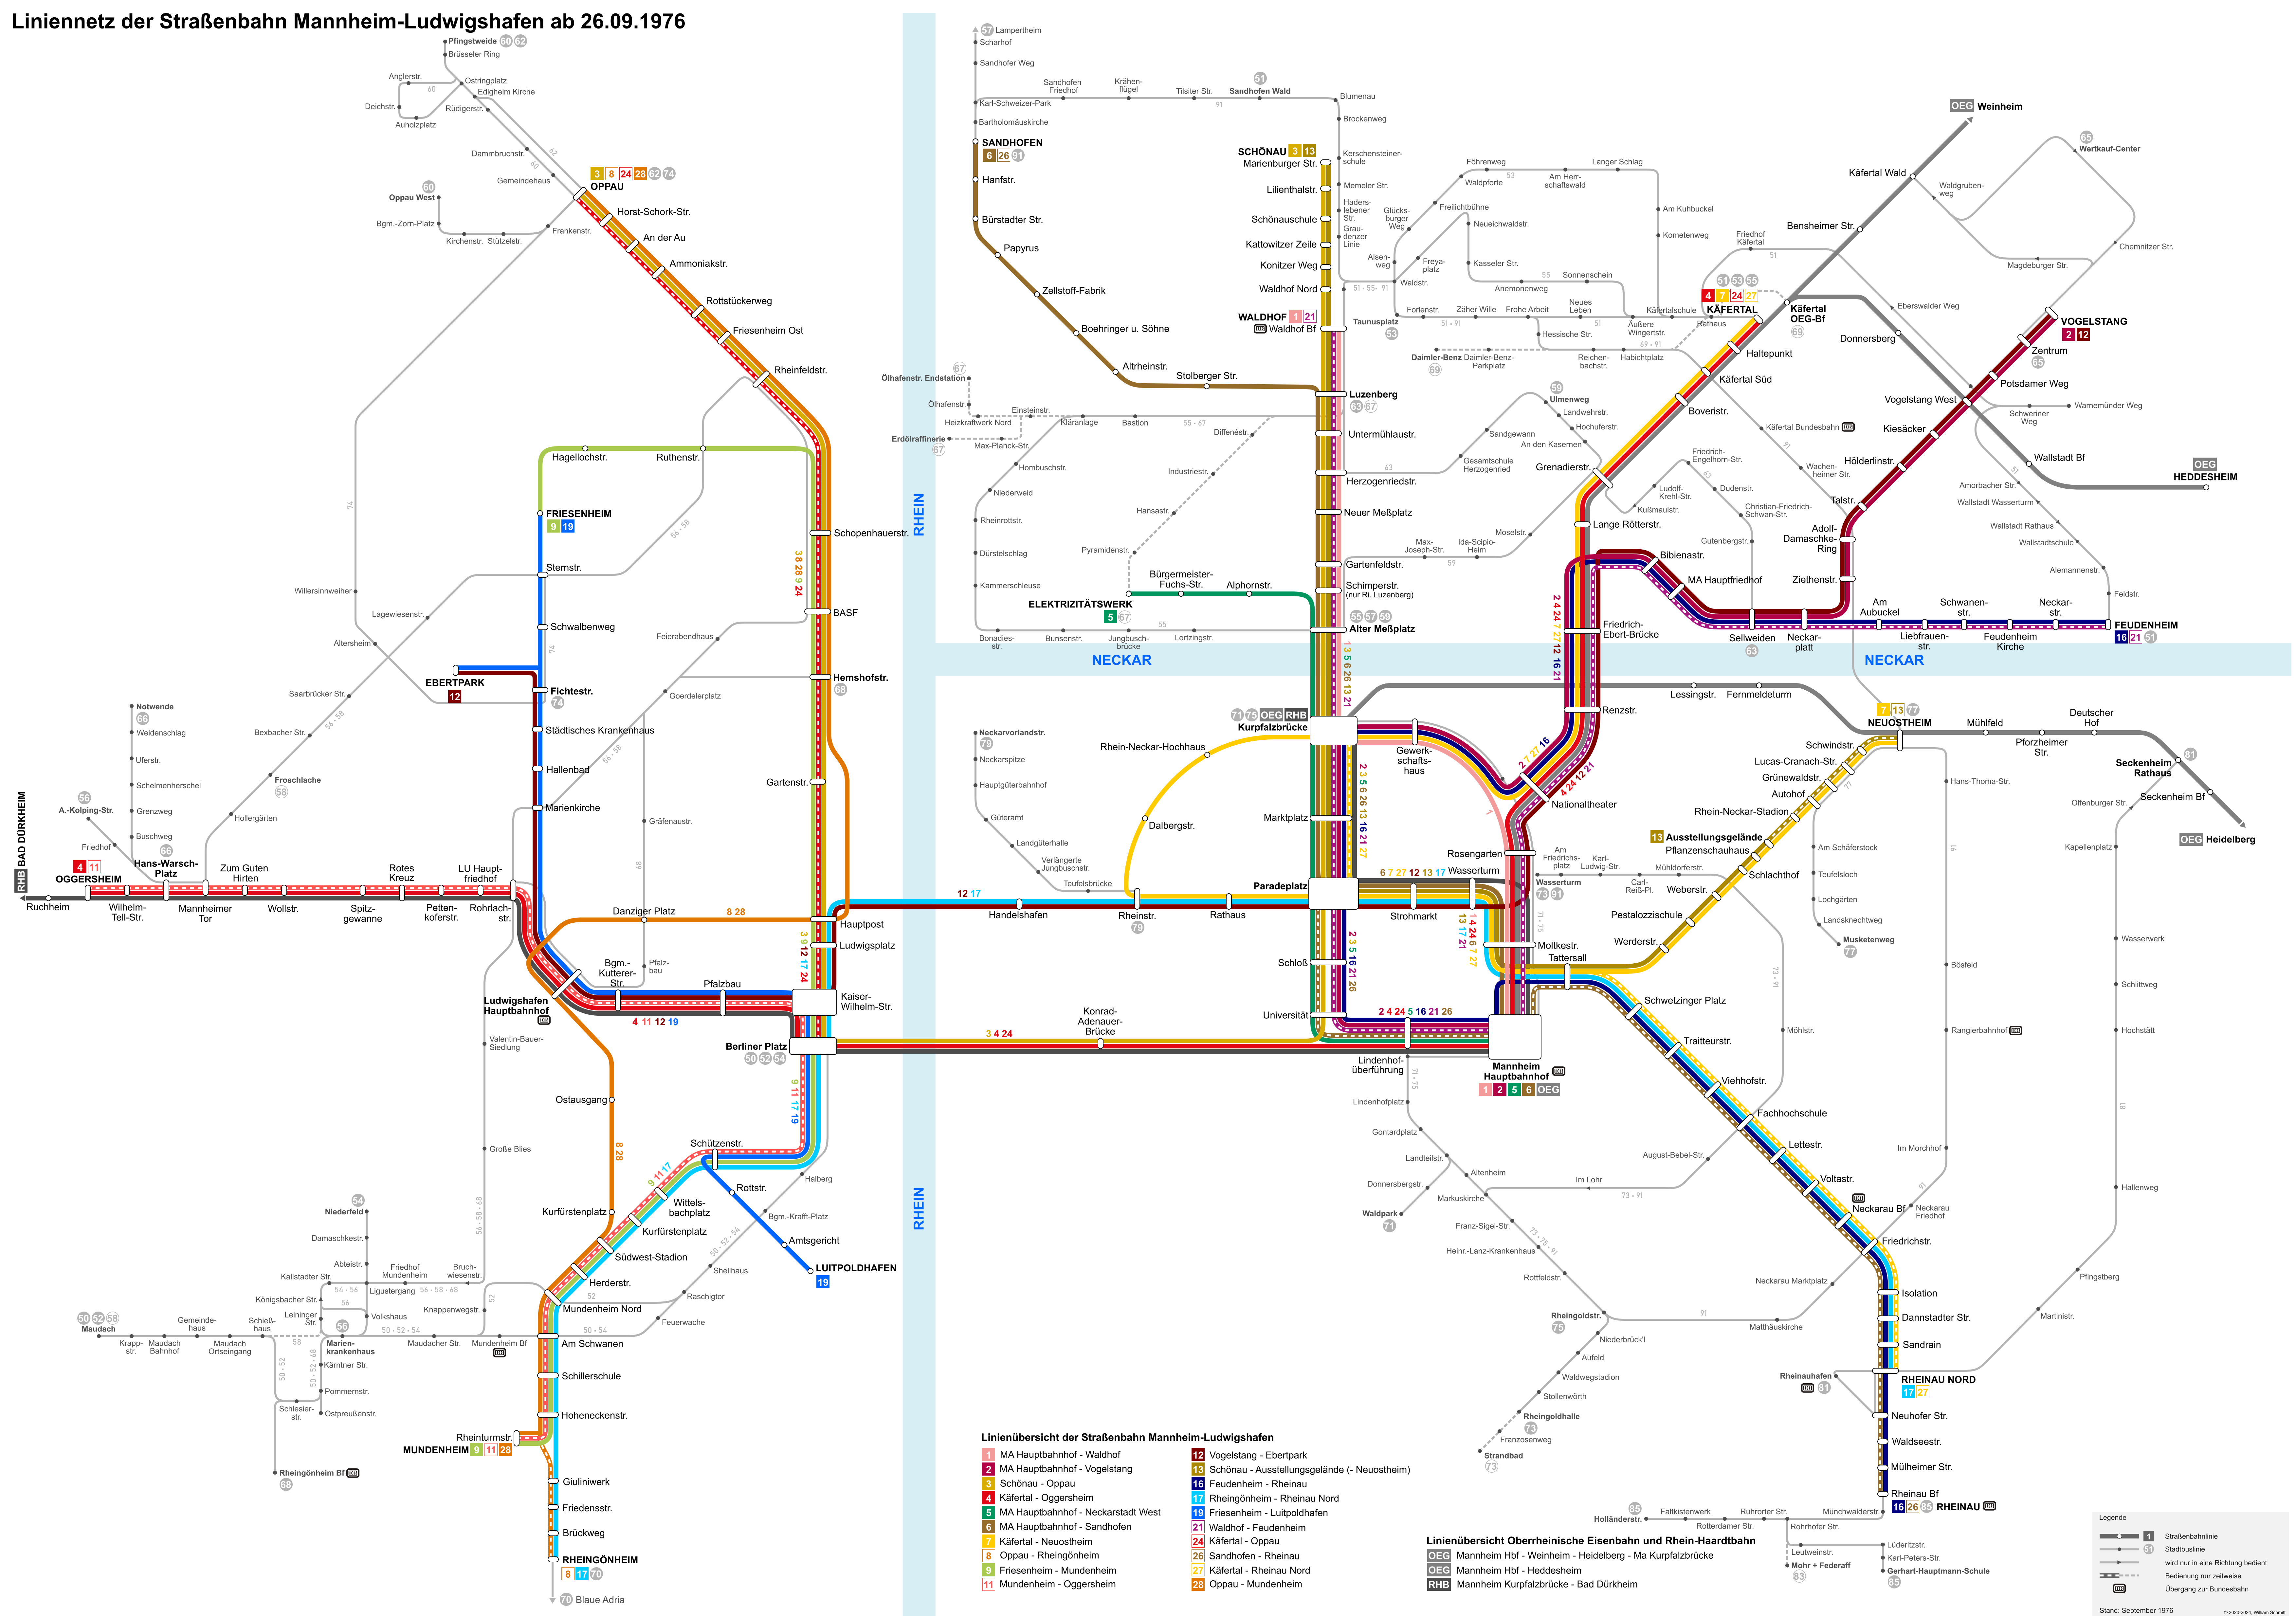

Liniennetz der Straßenbahn Mannheim-Ludwigshafen ab 26.09.1976

- Liniennübersicht der Straßenbahn Mannheim-Ludwigshafen**
- 1 MA Hauptbahnhof - Waldhof
 - 2 MA Hauptbahnhof - Vogelstang
 - 3 Schönau - Oppau
 - 4 Käfertal - Oggersheim
 - 5 MA Hauptbahnhof - Neckarstadt West
 - 6 MA Hauptbahnhof - Sandhofen
 - 7 Käfertal - Neustheim
 - 8 Oppau - Rheingönheim
 - 9 Friesenheim - Mundenheim
 - 11 Mundenheim - Oggersheim
 - 12 Vogelstang - Ebertpark
 - 13 Schönau - Ausstellungsgelände (- Neustheim)
 - 16 Feudenheim - Rheinau
 - 17 Rheingönheim - Rheinau Nord
 - 19 Friesenheim - Luitpoldhafen
 - 21 Waldhof - Feudenheim
 - 24 Käfertal - Oppau
 - 26 Sandhofen - Rheinau
 - 27 Käfertal - Rheinau Nord
 - 28 Oppau - Mundenheim

- Liniennübersicht Oberrheinische Eisenbahn und Rhein-Haardtahn**
- OEG Mannheim Hbf - Weinheim - Heidelberg - Ma Kurpfalzbrücke
 - OEG Mannheim Hbf - Heddesheim
 - RHB Mannheim Kurpfalzbrücke - Bad Dürkheim

Legende

- Straßenbahnlinie
- Stadtbahnlinie
- wird nur in eine Richtung bedient
- Bedienung nur zeitweise
- Übergang zur Bundesbahn

Stand: September 1976