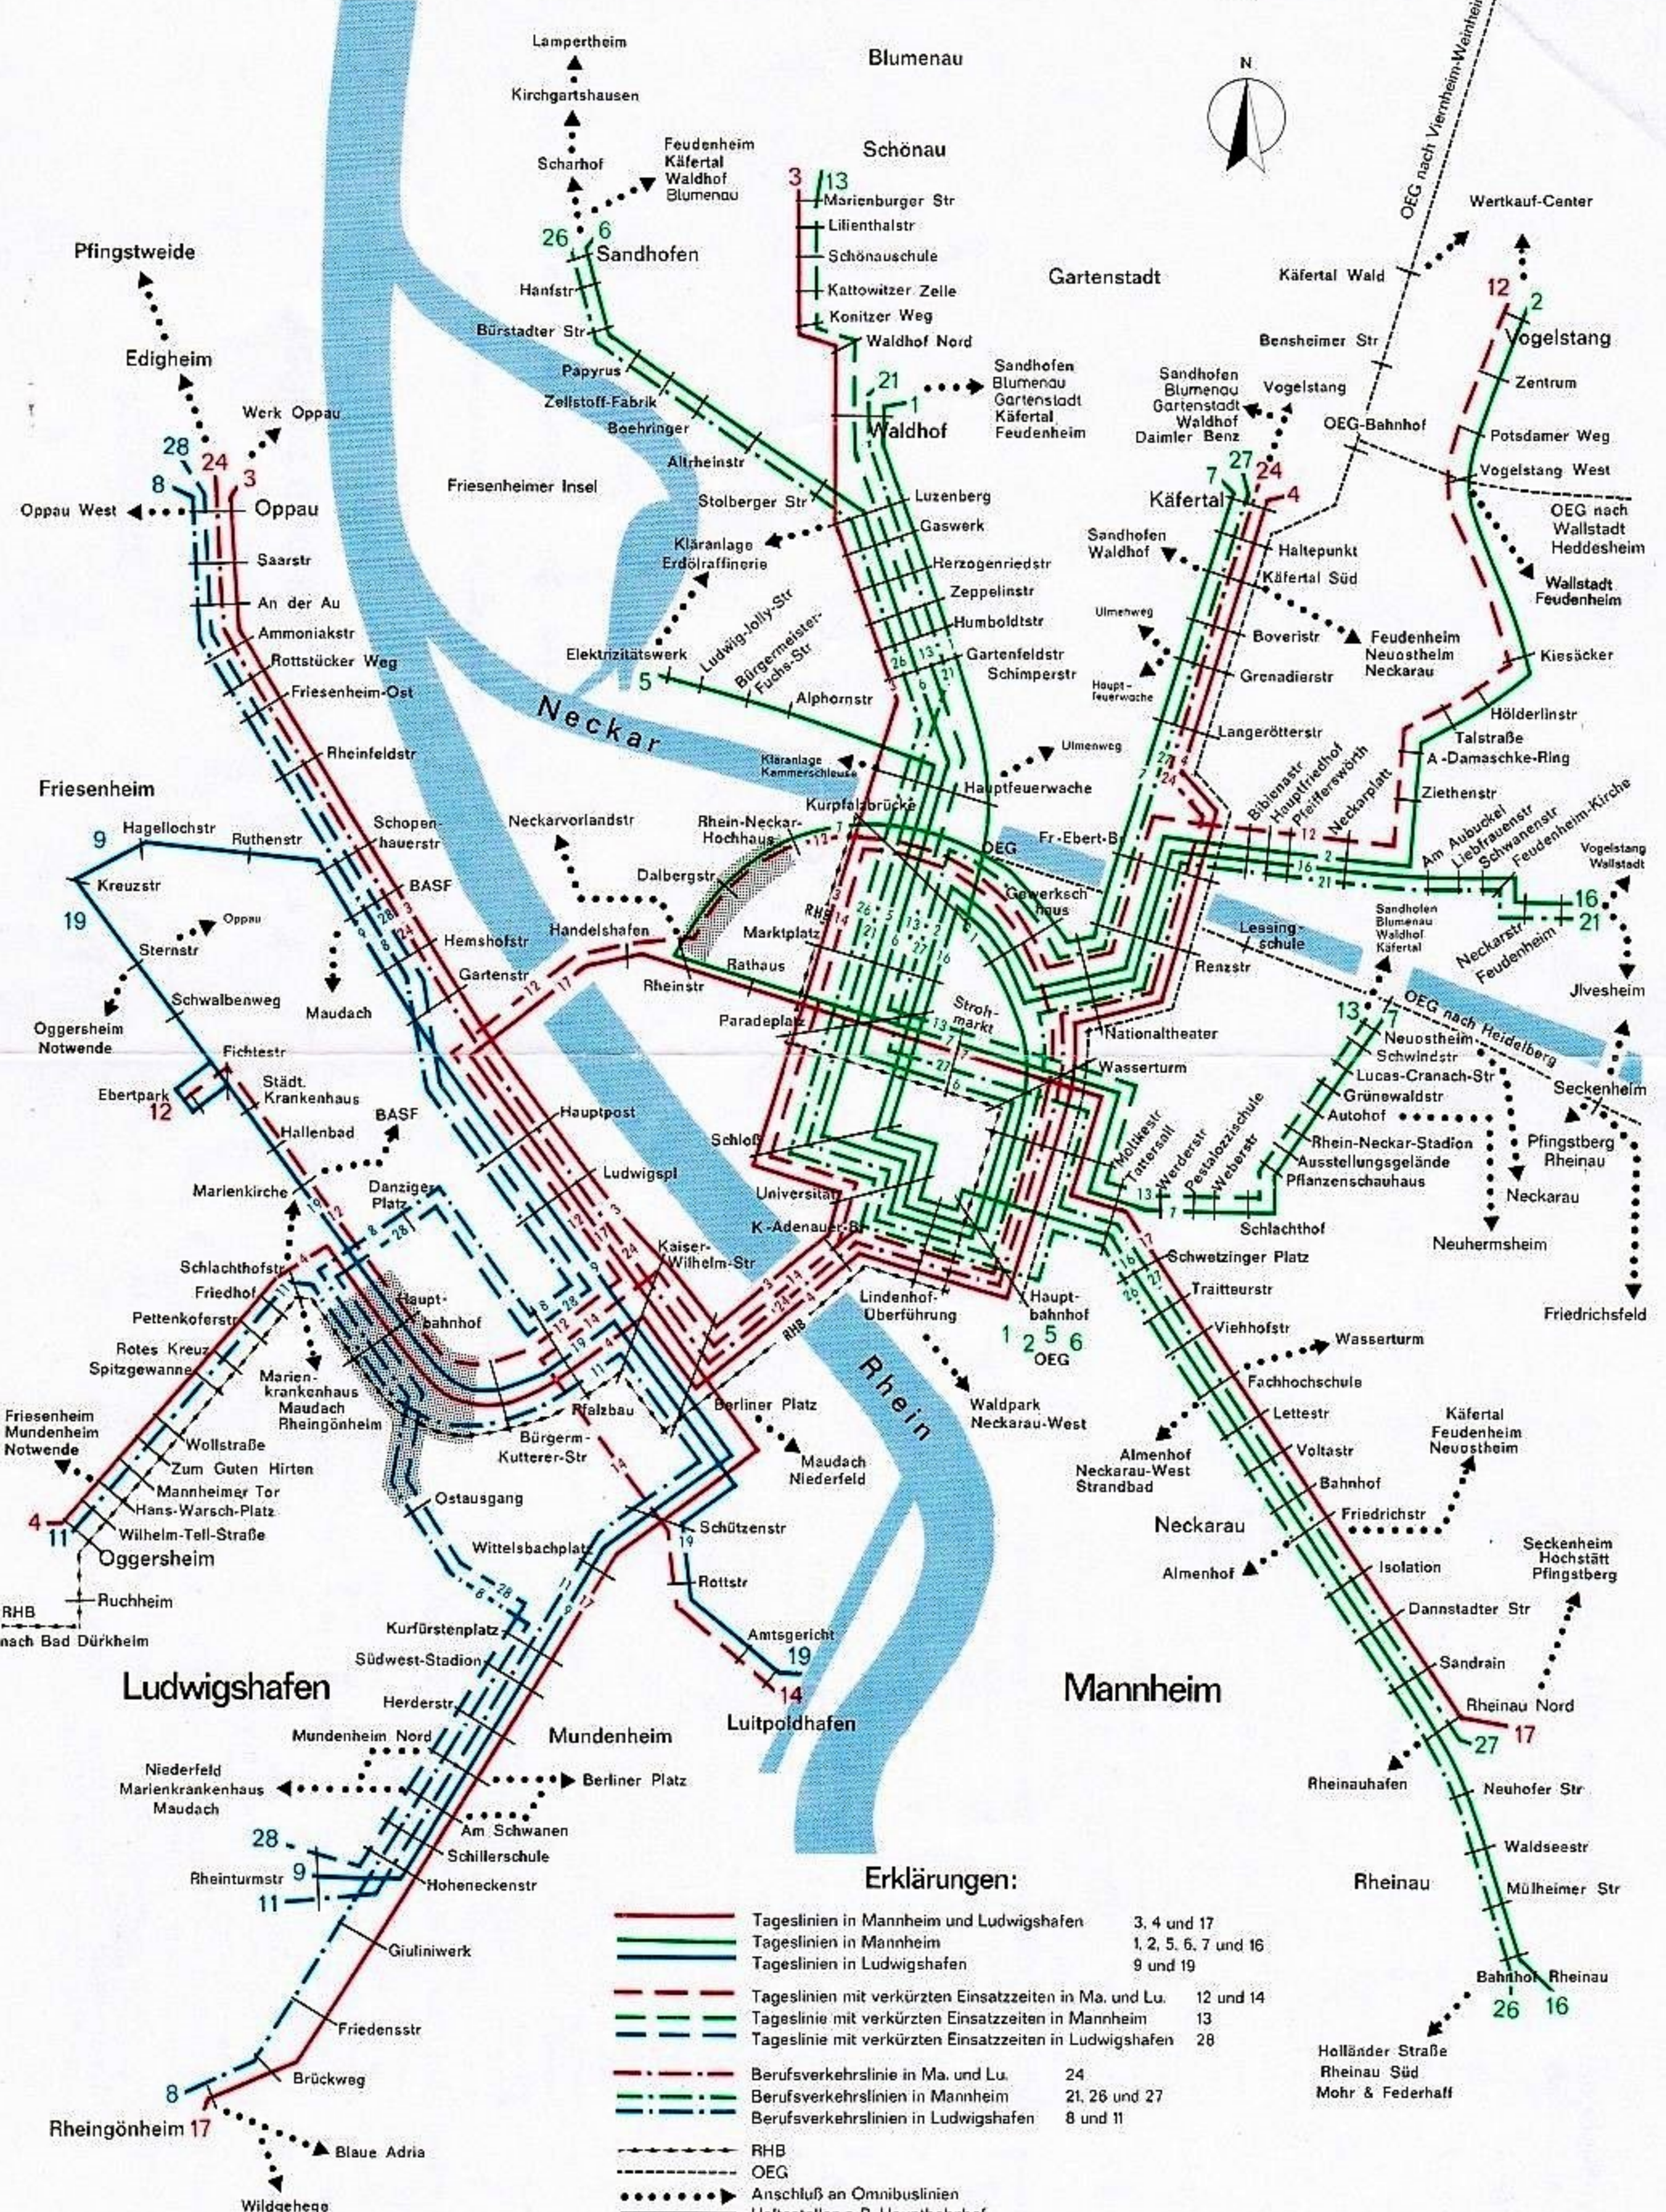

# Linienplan der Straßenbahn in Mannheim und Ludwigshafen

## Erklärungen:

- Tageslinien in Mannheim und Ludwigshafen 3, 4 und 17
- Tageslinien in Mannheim 1, 2, 5, 6, 7 und 16
- Tageslinien in Ludwigshafen 9 und 19
- - - Tageslinien mit verkürzten Einsatzzeiten in Ma. und Lu. 12 und 14
- - - Tageslinie mit verkürzten Einsatzzeiten in Mannheim 13
- - - Tageslinie mit verkürzten Einsatzzeiten in Ludwigshafen 28
- · - · - Berufsverkehrslinie in Ma. und Lu. 24
- · - · - Berufsverkehrslinien in Mannheim 21, 26 und 27
- · - · - Berufsverkehrslinien in Ludwigshafen 8 und 11
- - - RHB
- - - OEG
- · · · · Anschluß an Omnibuslinien
- ▲ Haltestellen z. B. Hauptbahnhof