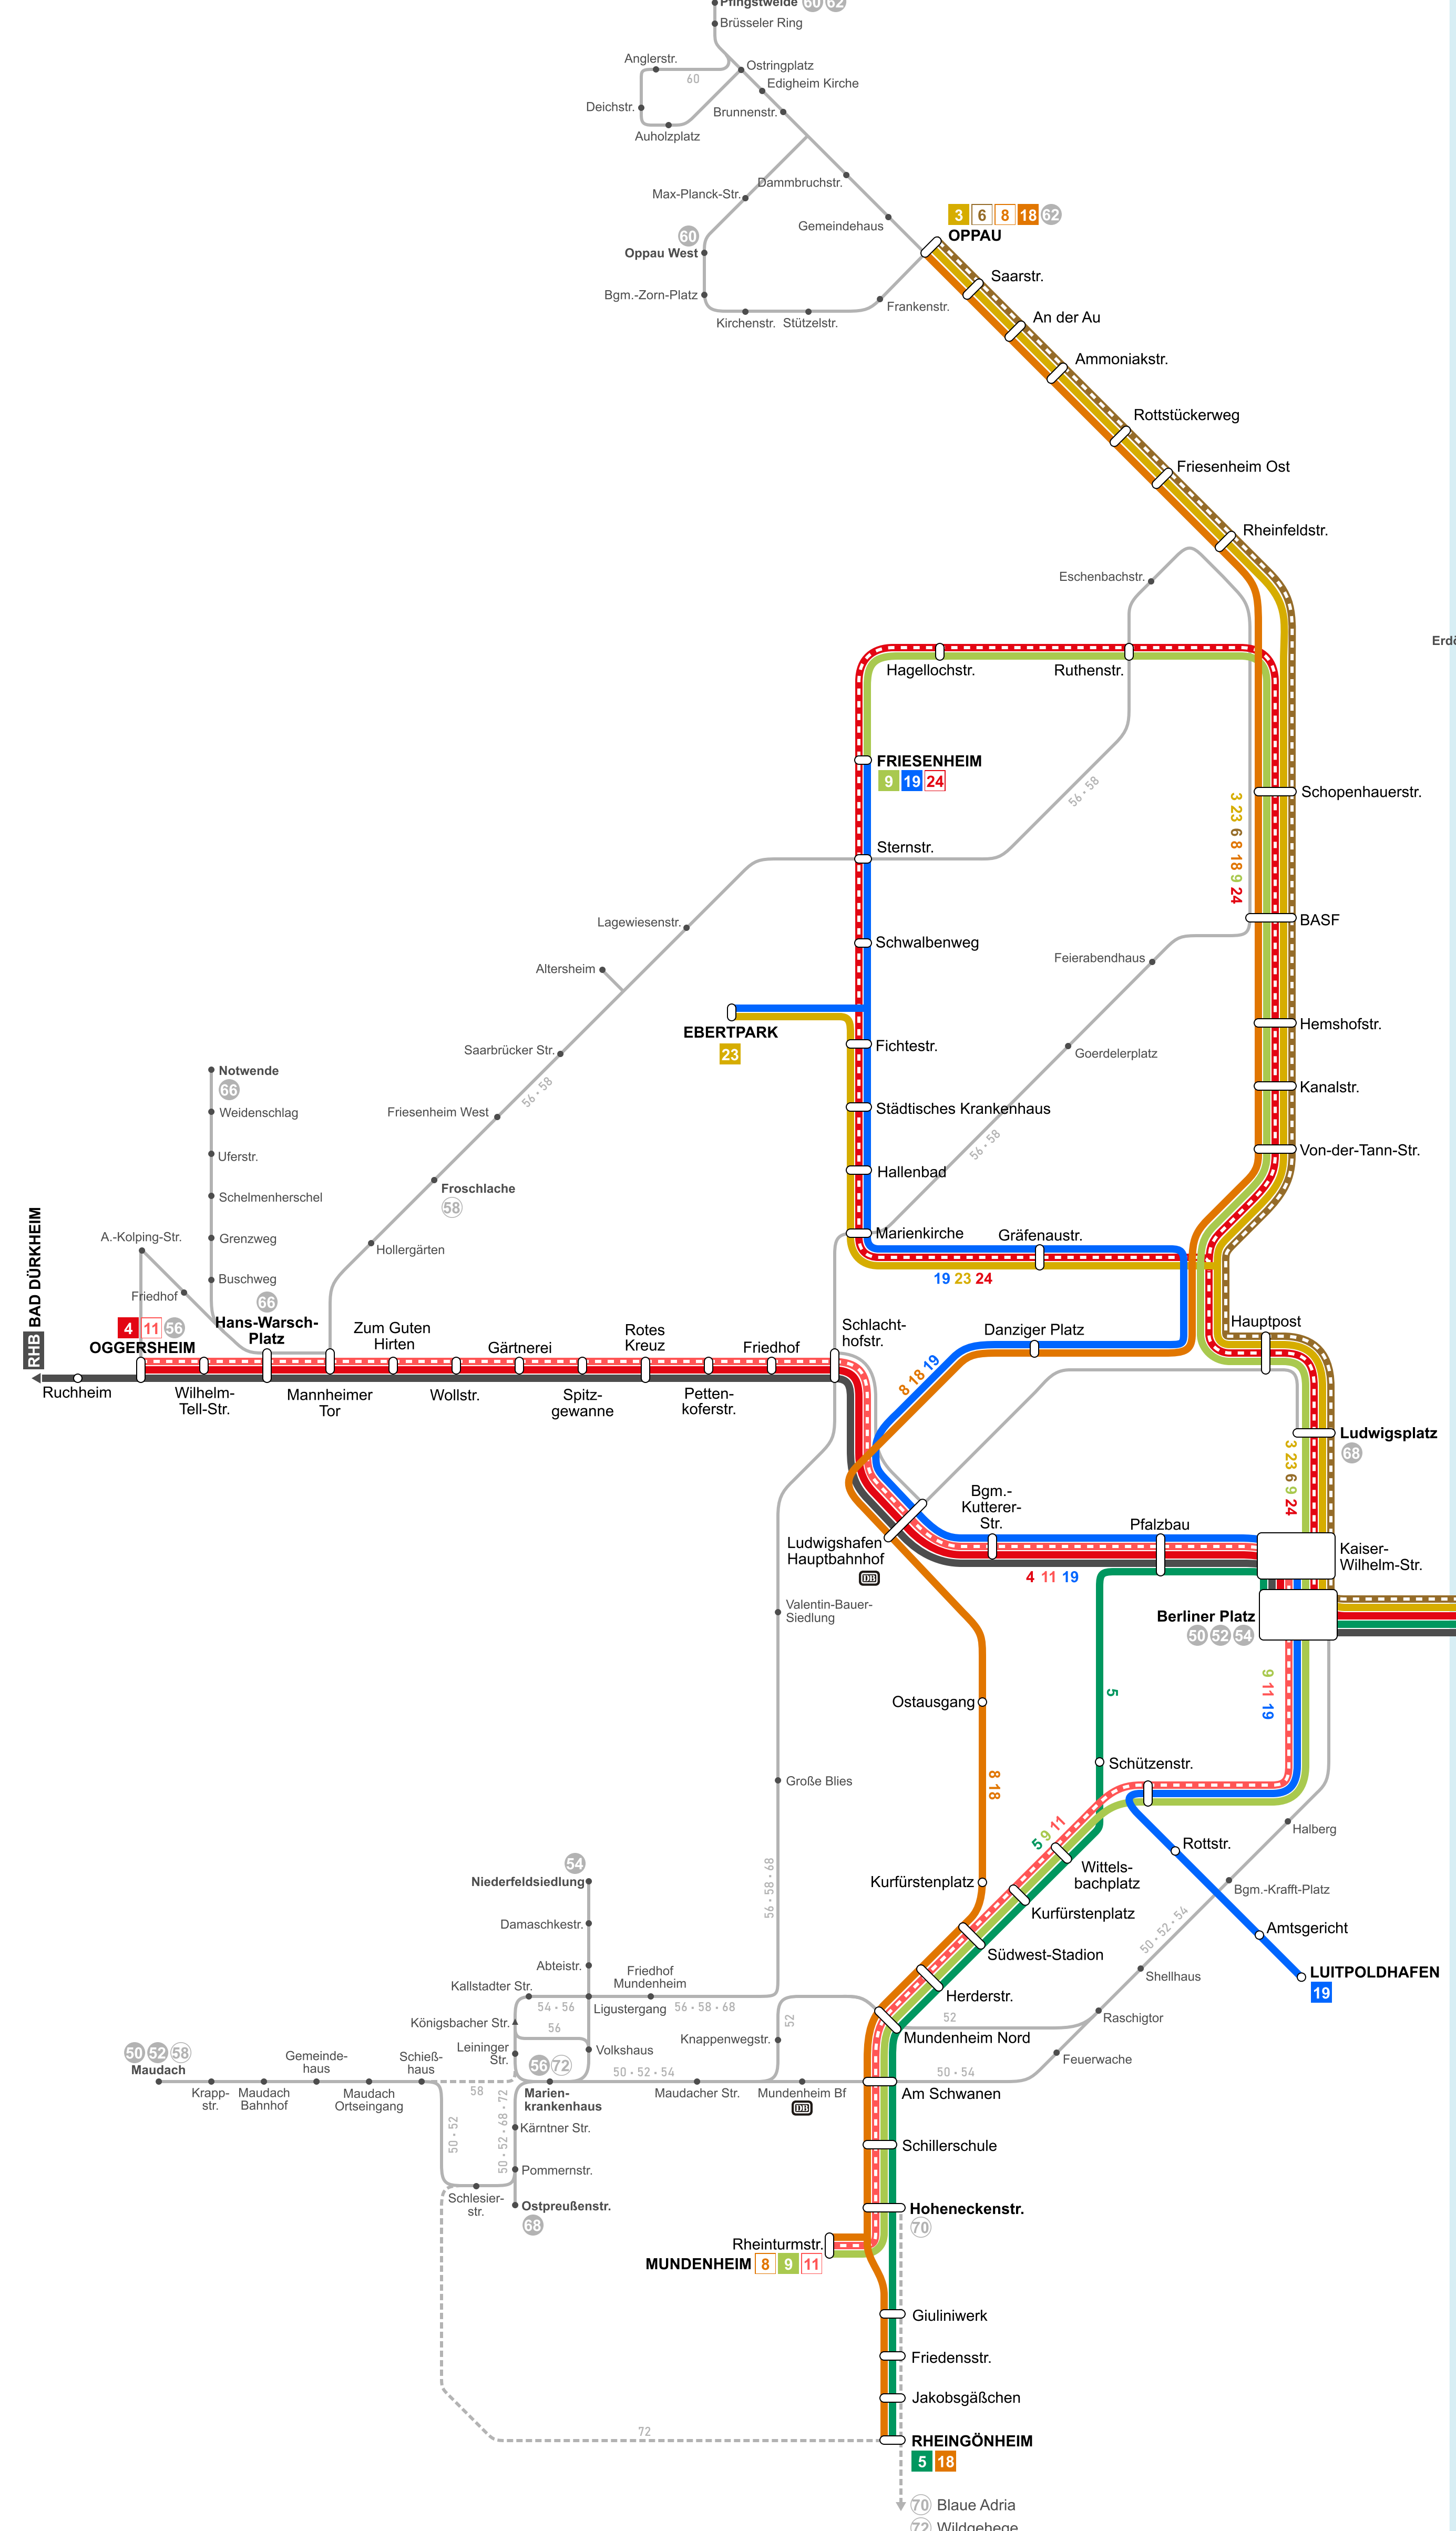

# Linienetz der Straßenbahn Mannheim-Ludwigshafen ab 25.09.1971

- Linienübersicht der Straßenbahn Mannheim-Ludwigshafen**
- 3 Schönau - Oppau
  - 4 Käfertal - Oggersheim
  - 5 Elektrizitätswerk - Rheingönheim
  - 6 Vogelstang - Oppau
  - 7 Käfertal - Neustheim
  - 8 Oppau - Mundenheim
  - 9 Friesenheim - Mundenheim
  - 10 (Waldhof) - Ma Hbf - Feudenheim
  - 11 Mundenheim - Oggersheim
  - 16 Feudenheim - Rheinau
  - 17 Käfertal - Rheinau Nord
  - 18 Oppau - Rheingönheim
  - 19 Friesenheim - Luitpoldhafen
  - 23 Schönau - Ebertpark
  - 24 Käfertal - Friesenheim
  - 25 Sandhofen - Rheinau Nord
  - 26 Sandhofen - Rheinau
  - 27 Vogelstang - Waldhof

- Linienübersicht Oberrheinische Eisenbahn und Rhein-Haardbahn**
- OEG Ma Bf Neckarstadt - Weinheim - Heidelberg - Ma Kurpfalzbrücke
  - OEG Ma Bf Neckarstadt - Heidesheim
  - RHB Mannheim Kurpfalzbrücke - Bad Dürkheim

Legende

- 1 Straßenbahnlinie
- 31 Stadtbahnlinie
- wird nur in eine Richtung bedient
- - - - - Bedienung nur zeitweise
- Ü Übergang zur Bundesbahn

Stand: September 1971