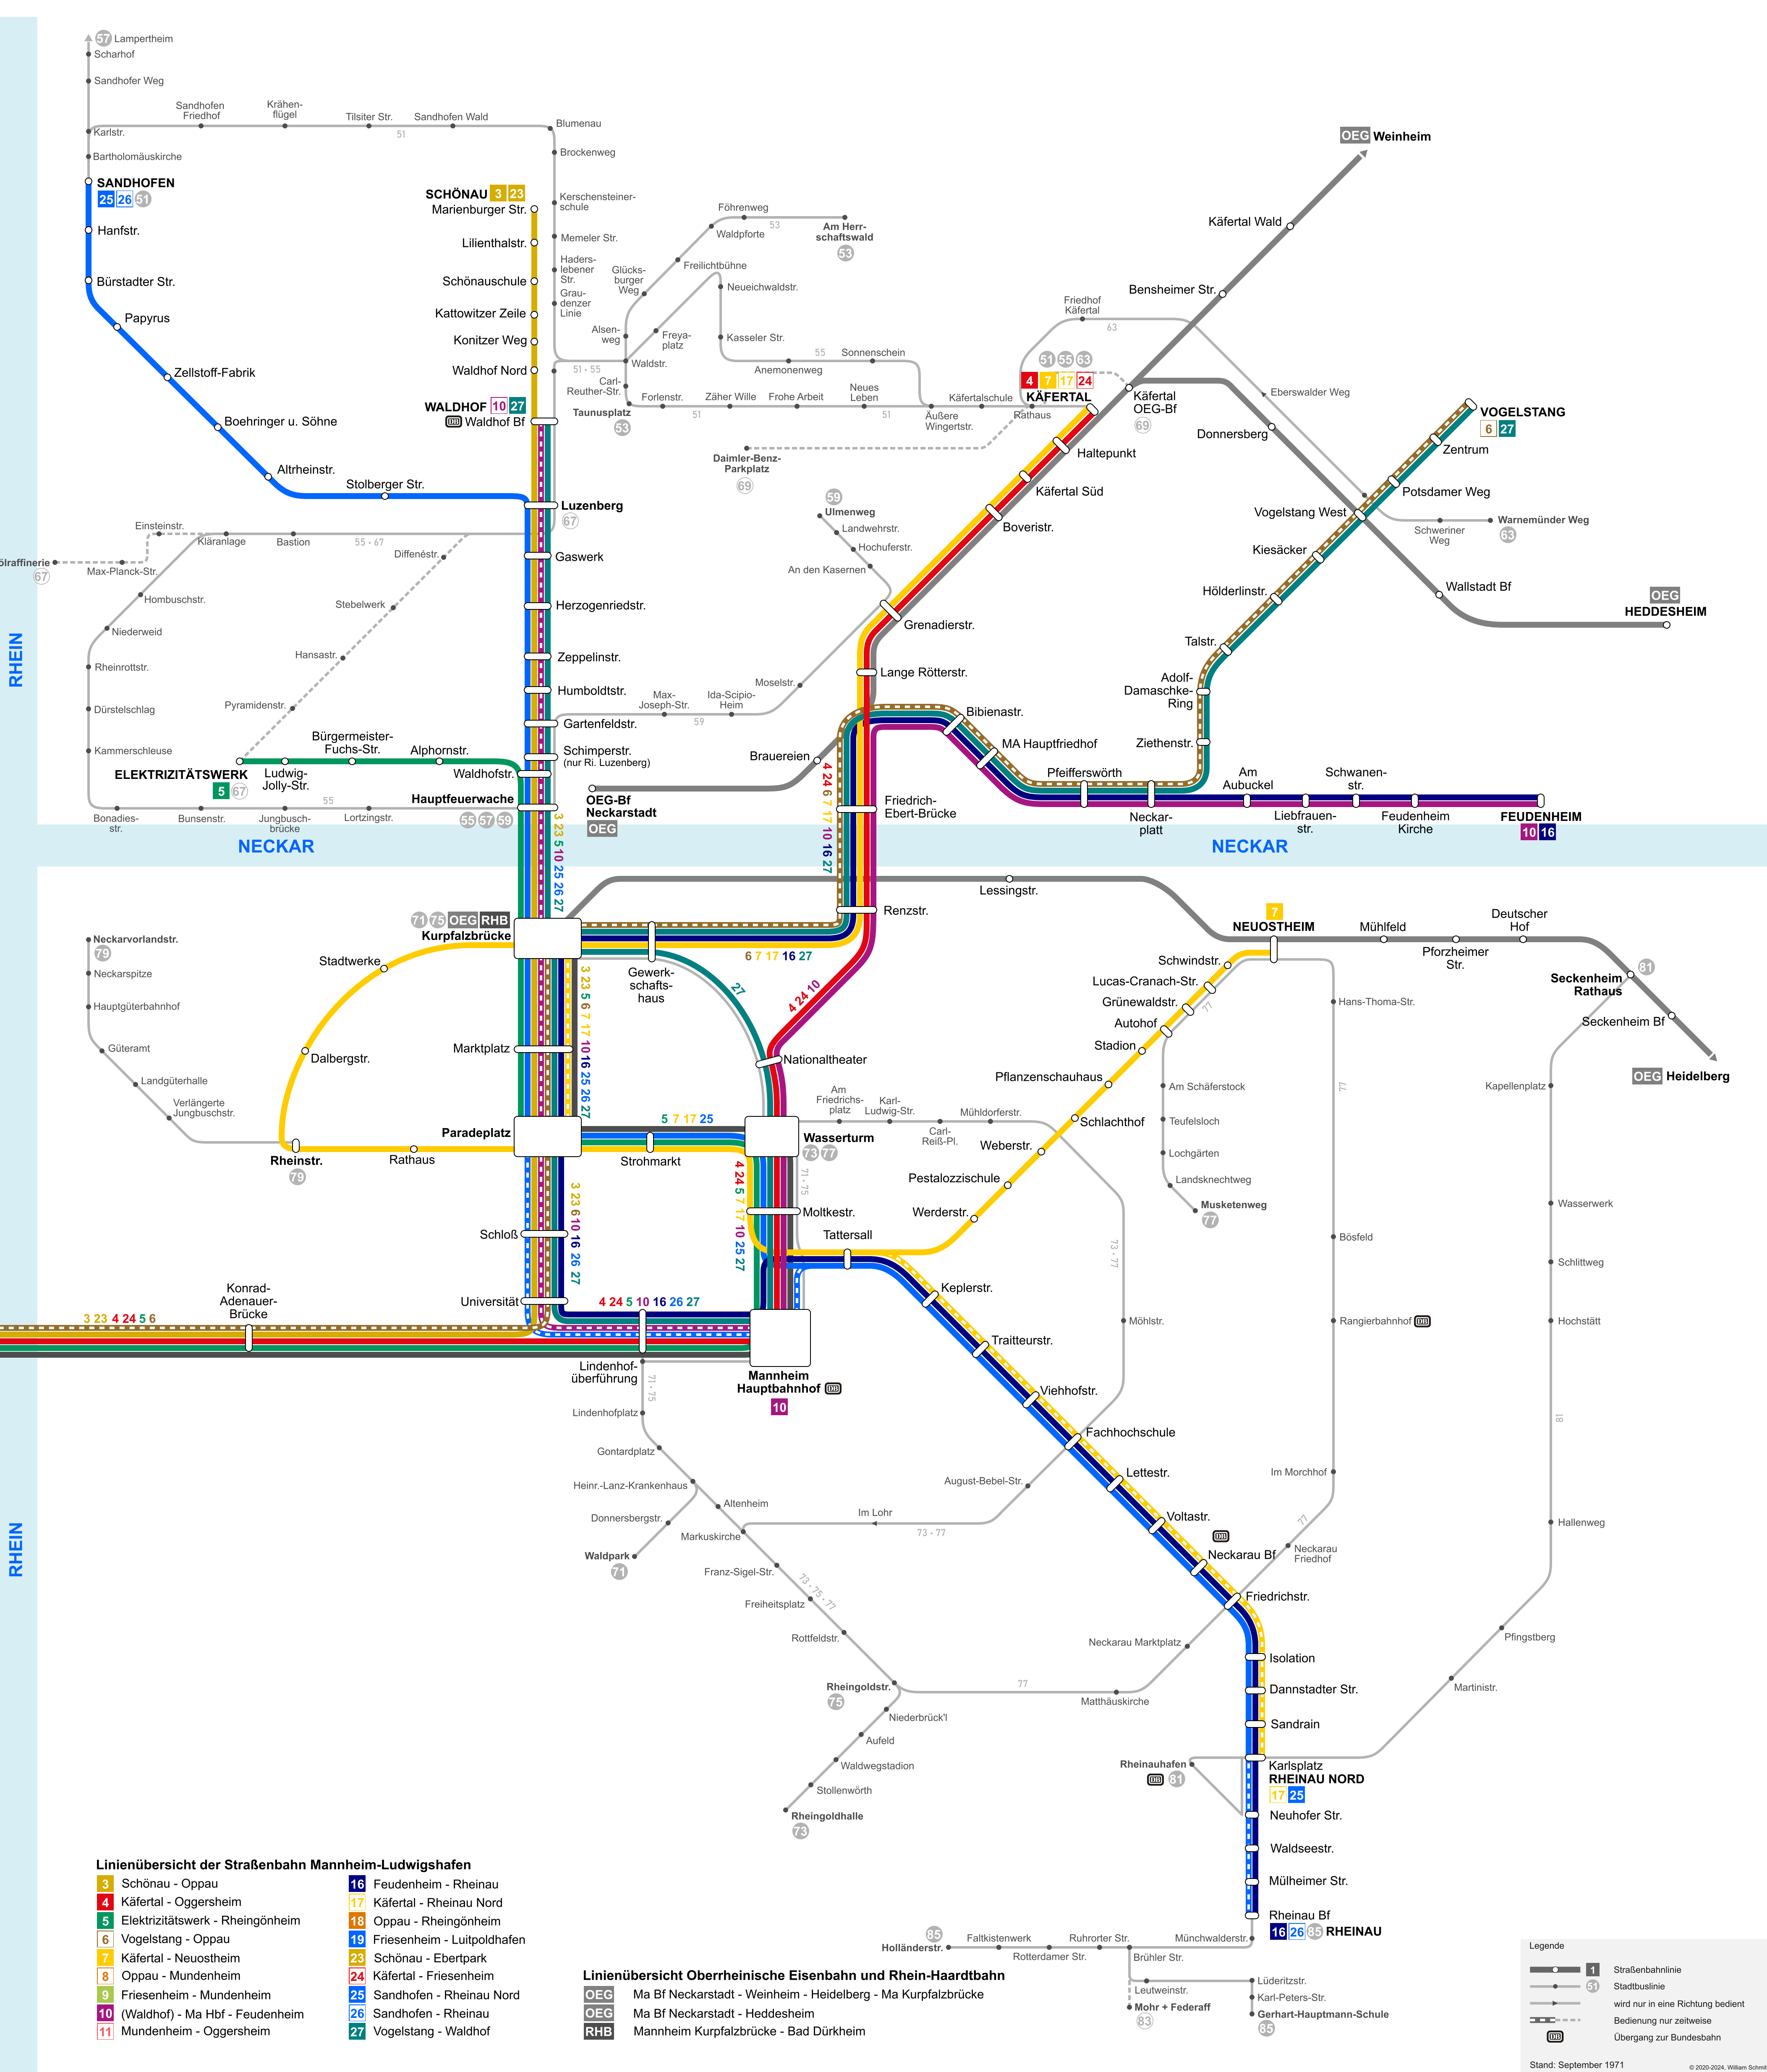

# Linienetz der Straßenbahn Mannheim-Ludwigshafen ab 25.09.1971

- Linienübersicht der Straßenbahn Mannheim-Ludwigshafen**
- 3 Schönau - Oppau
  - 4 Käfertal - Oggersheim
  - 5 Elektrizitätswerk - Rheingönheim
  - 6 Vogelstang - Oppau
  - 7 Käfertal - Neustheim
  - 8 Oppau - Mundenheim
  - 9 Friesenheim - Mundenheim
  - 10 (Waldhof) - Ma Hbf - Feudenheim
  - 11 Mundenheim - Oggersheim
  - 16 Feudenheim - Rheinau
  - 17 Käfertal - Rheinau Nord
  - 18 Oppau - Rheingönheim
  - 19 Friesenheim - Luitpoldhafen
  - 23 Schönau - Ebertpark
  - 24 Käfertal - Friesenheim
  - 25 Sandhofen - Rheinau Nord
  - 26 Sandhofen - Rheinau
  - 27 Vogelstang - Waldhof

- Linienübersicht Oberrheinische Eisenbahn und Rhein-Haardbahn**
- OEG Ma Bf Neckarstadt - Weinheim - Heidelberg - Ma Kurpfalzbrücke
  - OEG Ma Bf Neckarstadt - Heidesheim
  - RHB Mannheim Kurpfalzbrücke - Bad Dürkheim

Legende

- 1 Straßenbahnlinie
- 31 Stadtbahnlinie
- wird nur in eine Richtung bedient
- - - - - Bedienung nur zeitweise
- Ü Übergang zur Bundesbahn

Stand: September 1971