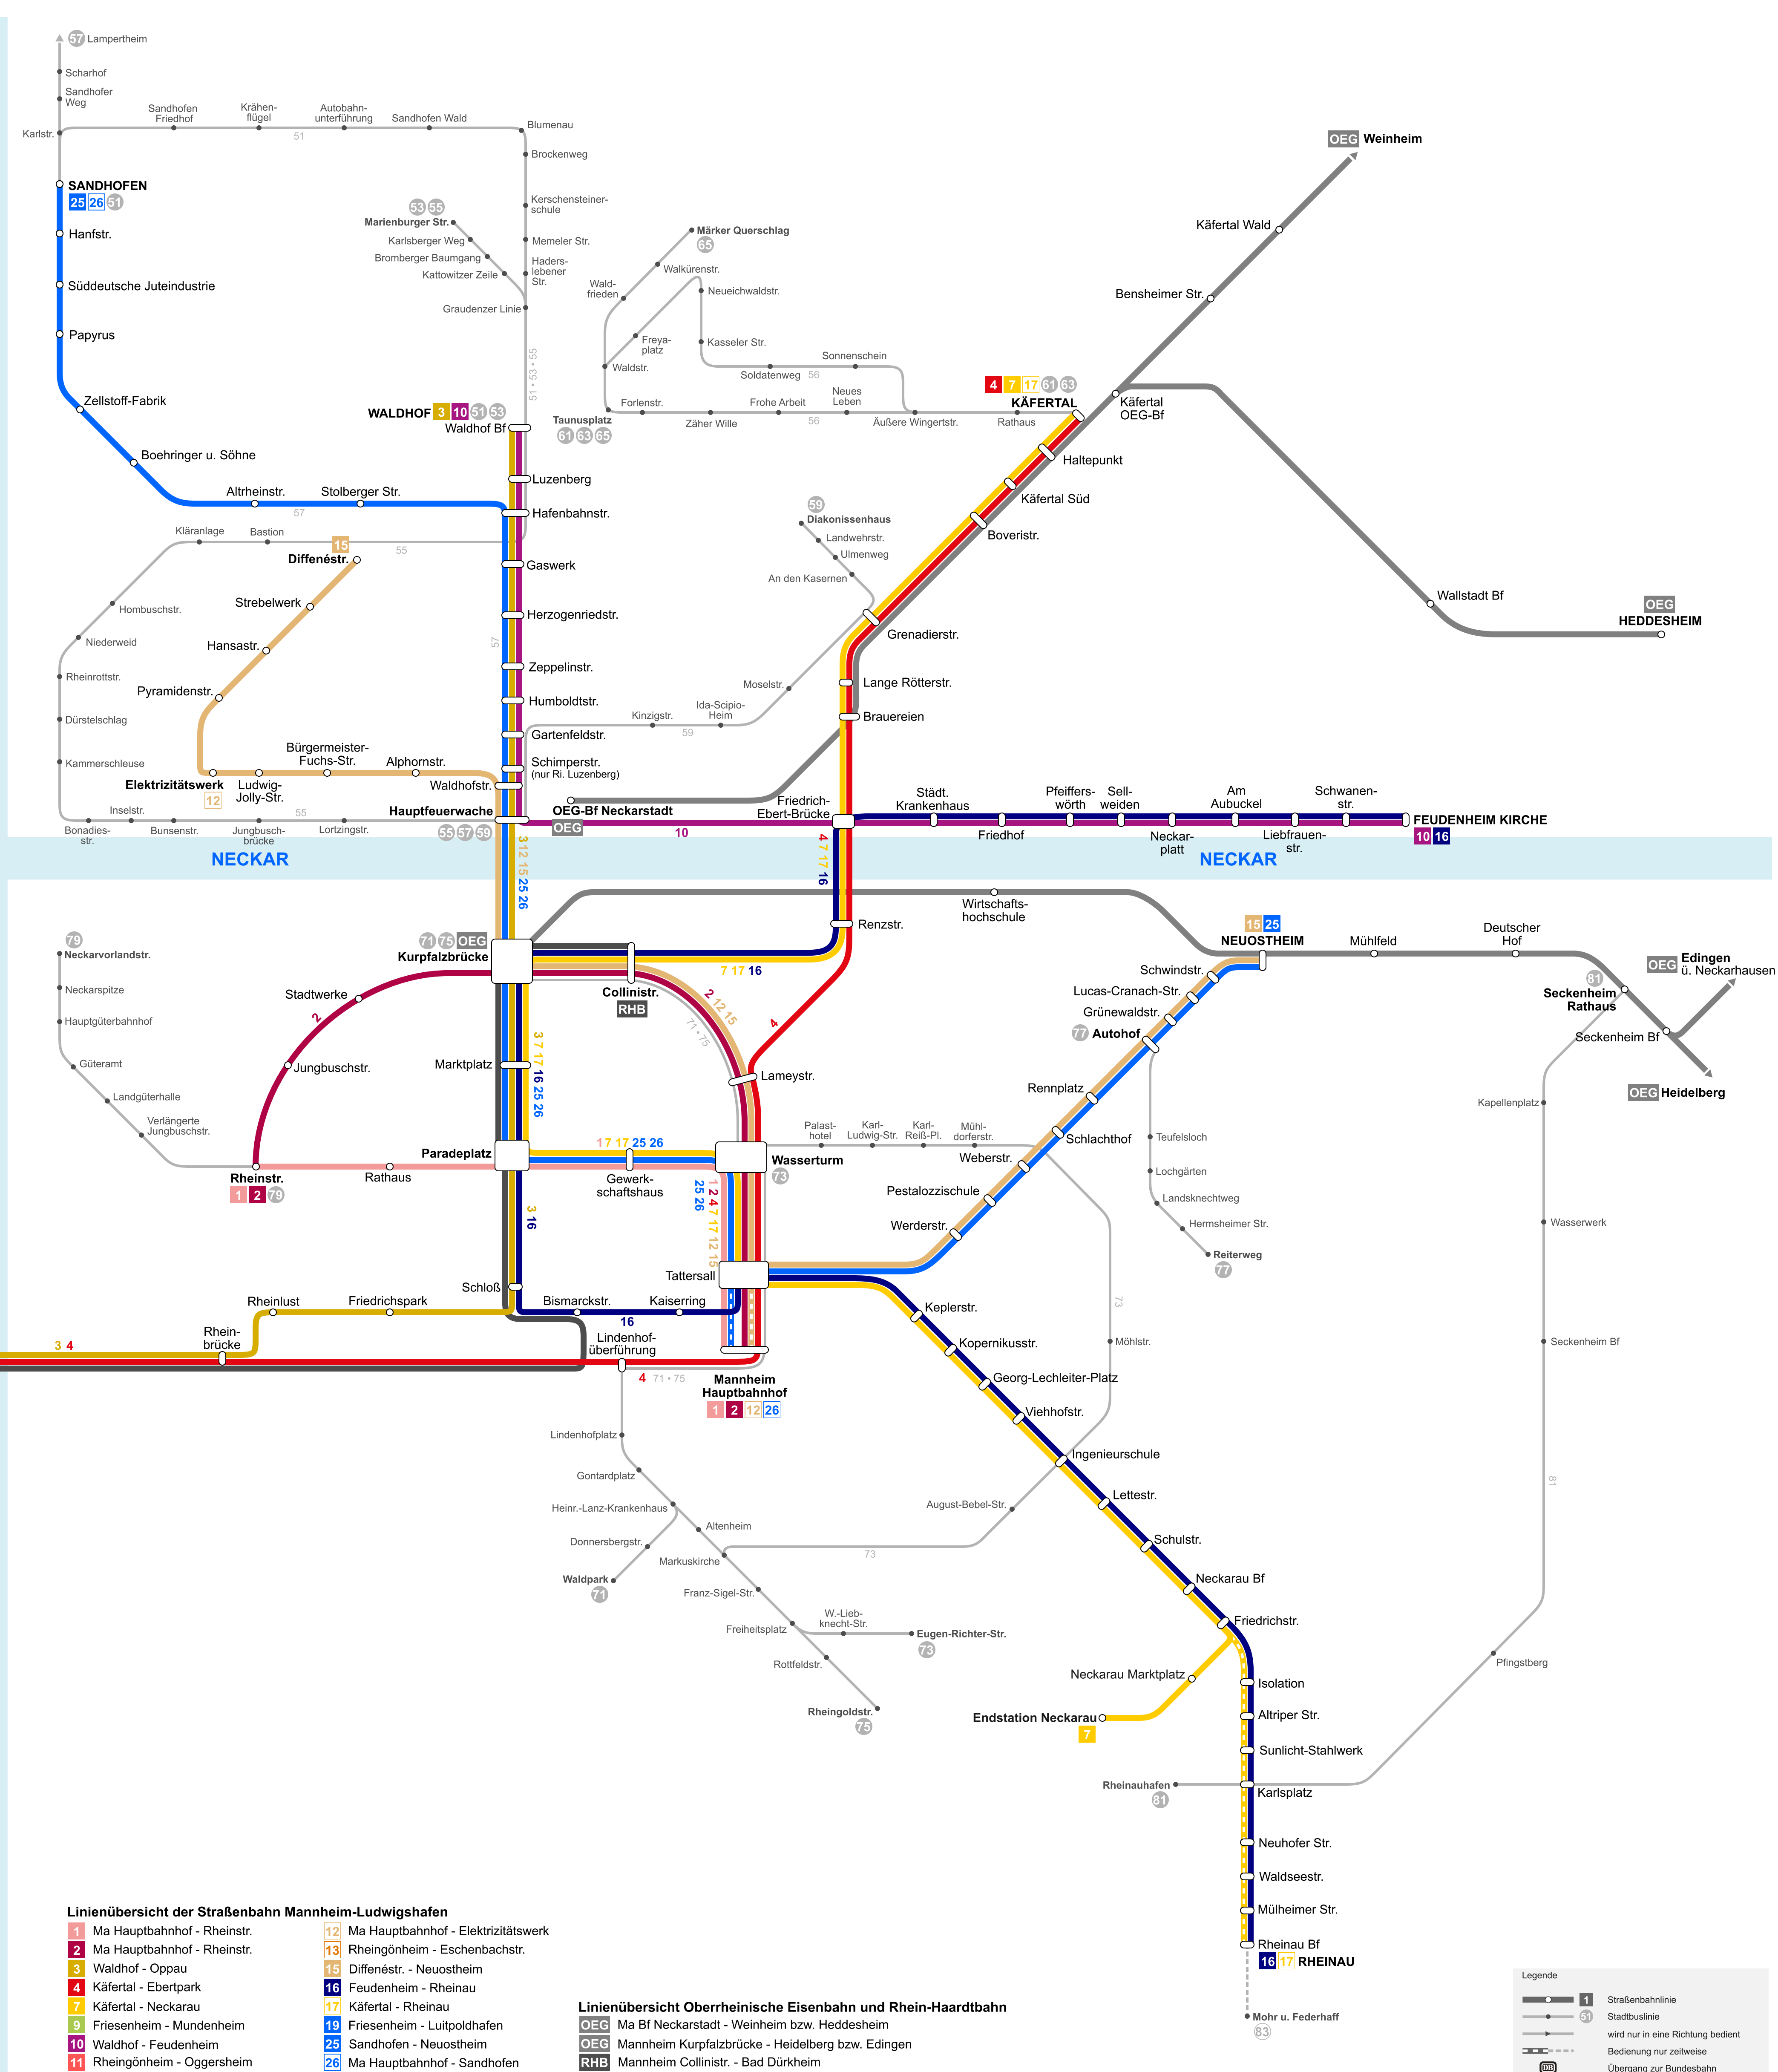

# Liniennetz der Straßenbahn Mannheim-Ludwigshafen ab 22.05.1956

- Liniensübersicht der Straßenbahn Mannheim-Ludwigshafen**
- 1 Ma Hauptbahnhof - Rheinstr.
  - 2 Ma Hauptbahnhof - Rheinstr.
  - 3 Waldhof - Oppau
  - 4 Käfertal - Ebertpark
  - 7 Käfertal - Neckarau
  - 9 Friesenheim - Mundenheim
  - 11 Rheingönheim - Oggersheim
  - 12 Ma Hauptbahnhof - Elektrizitätswerk
  - 13 Rheingönheim - Eschenbachstr.
  - 15 Diffenestr. - Neustheim
  - 16 Feudenheim - Rheinau
  - 17 Käfertal - Rheinau
  - 19 Friesenheim - Luitpoldhafen
  - 25 Sandhofen - Neustheim
  - 26 Ma Hauptbahnhof - Sandhofen

- Liniensübersicht Oberrheinische Eisenbahn und Rhein-Haardtbahn**
- OEG Ma Bf Neckarstadt - Weinheim bzw. Heddesheim
  - OEG Mannheim Kurpfalzbrücke - Heidelberg bzw. Edingen
  - RHB Mannheim Collinistr. - Bad Dürkheim

**Legende**

- Straßenbahnlinie
- Stadtbuslinie
- wird nur in eine Richtung bedient
- Bedienung nur zeitweise
- Übergang zur Bundesbahn

Stand: Mai 1956