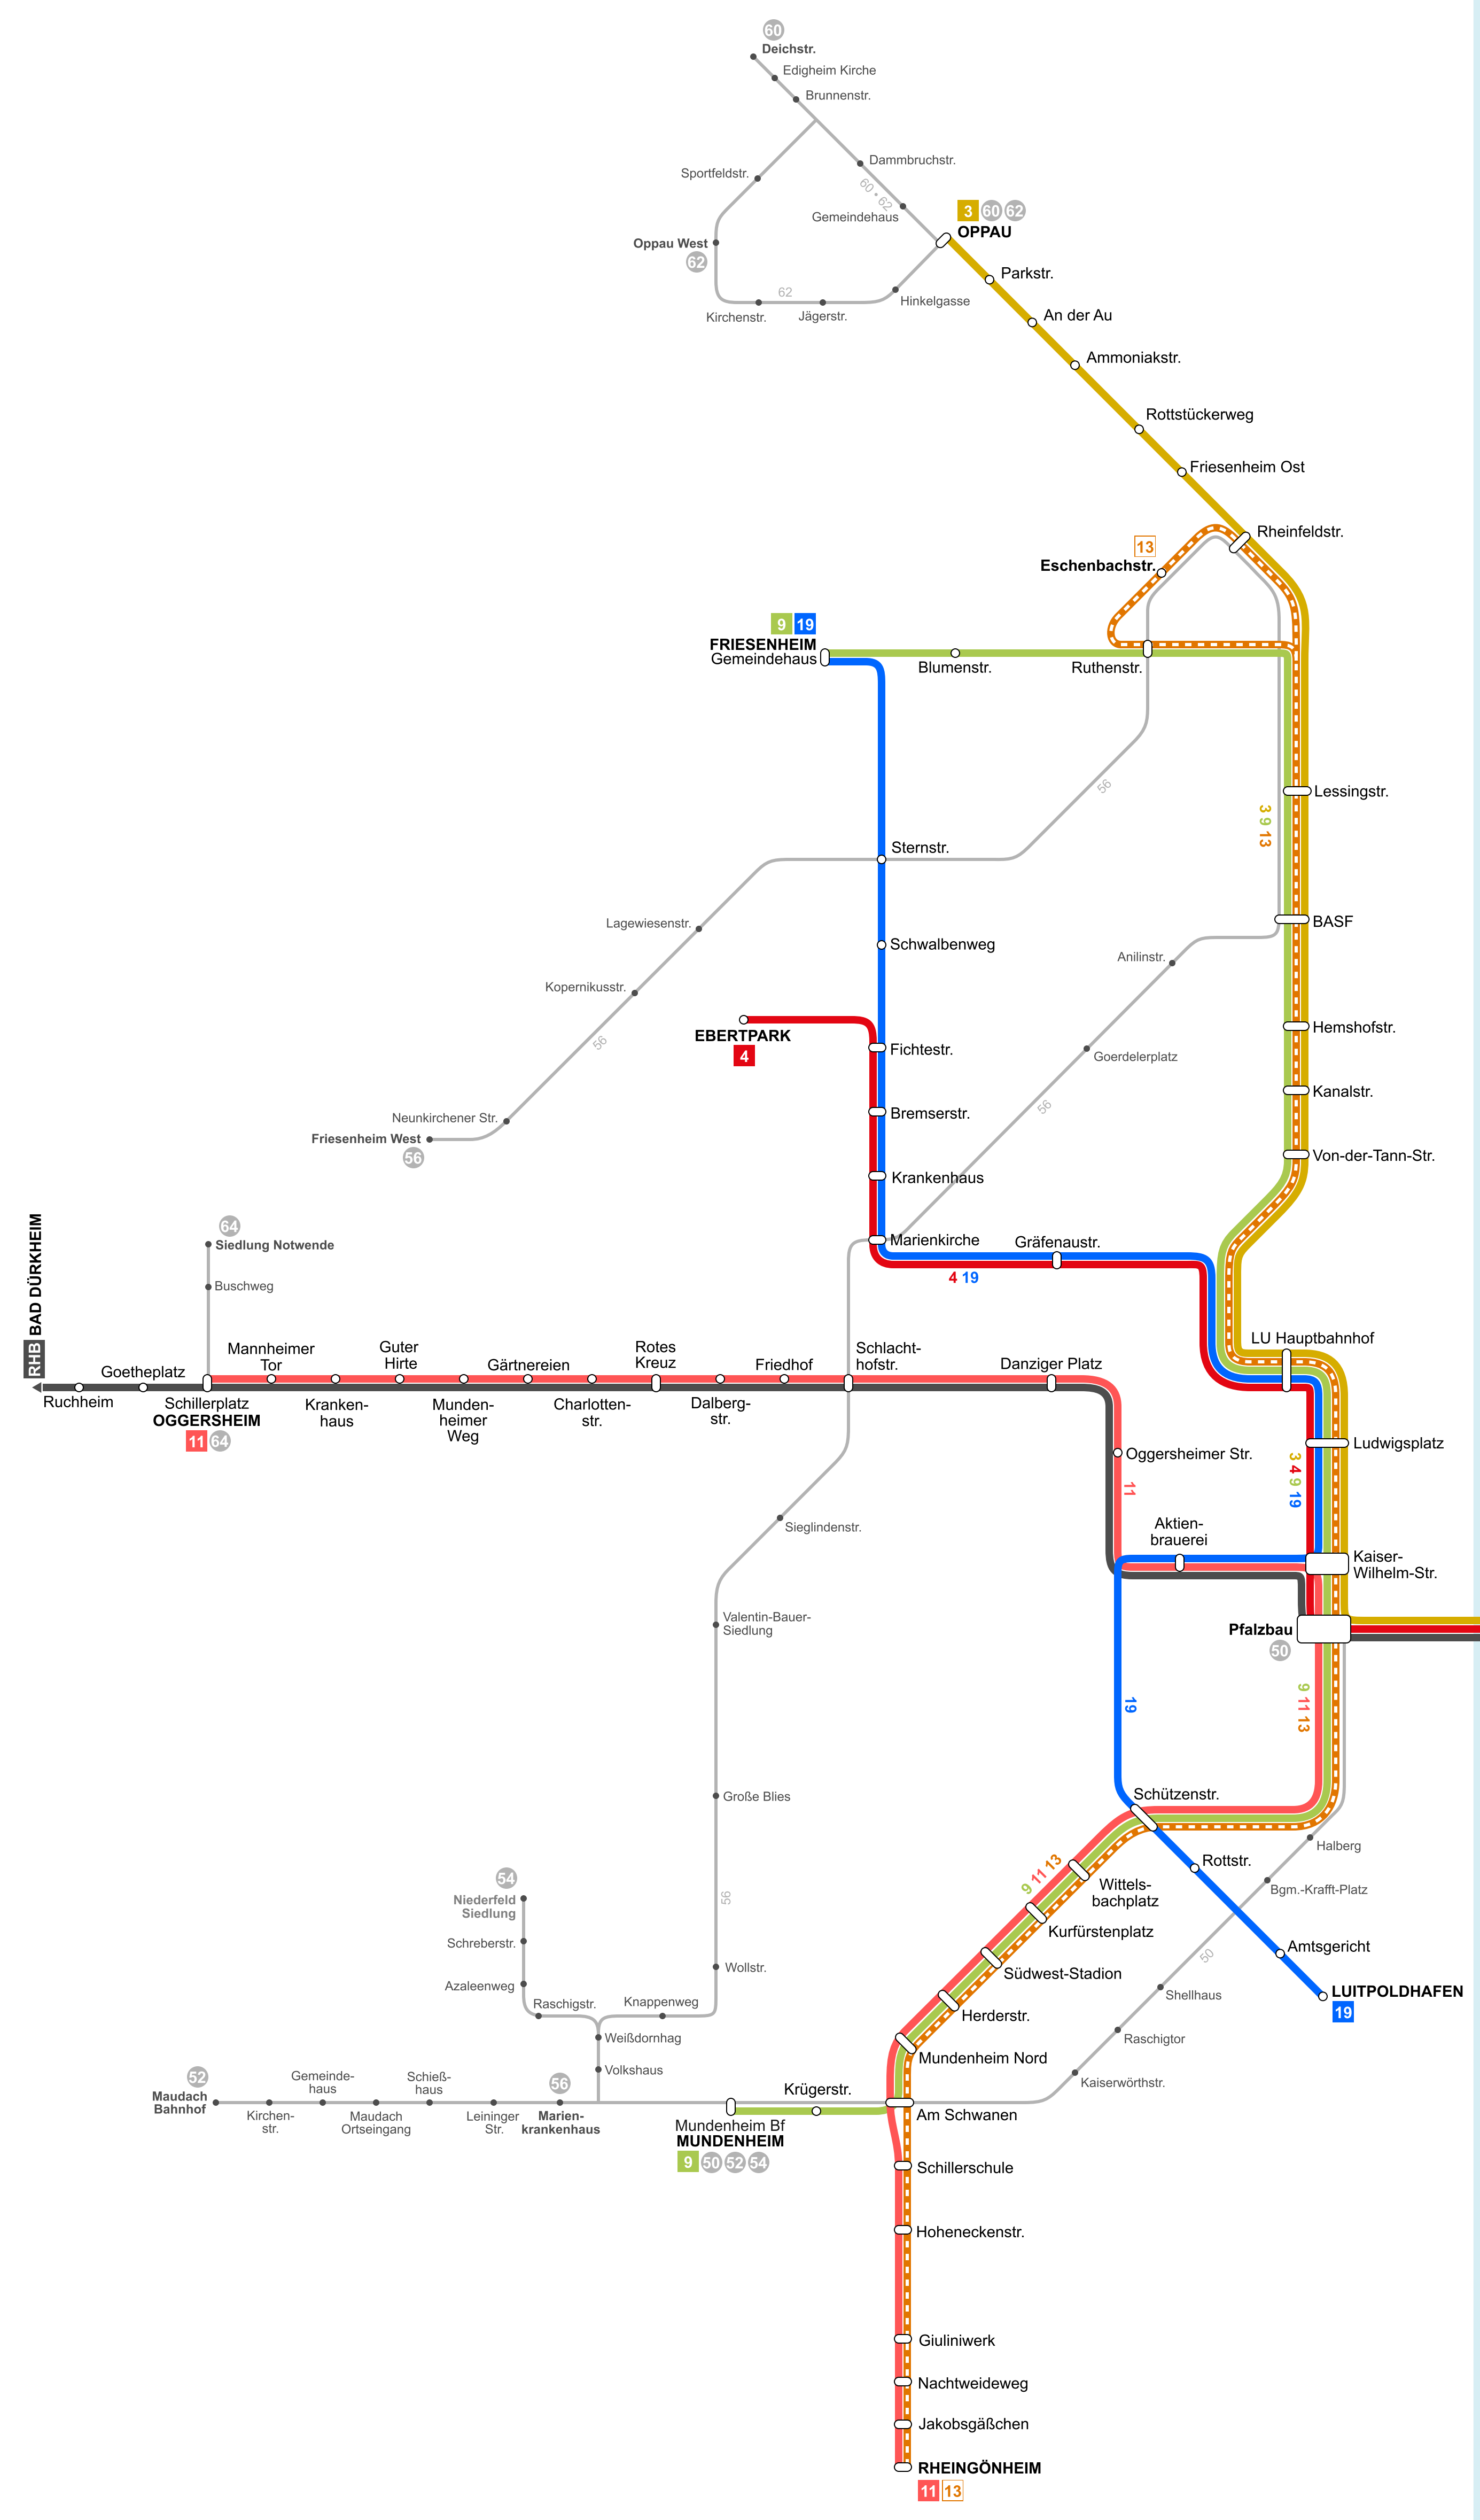

# Liniennetz der Straßenbahn Mannheim-Ludwigshafen ab 22.05.1956

- Liniensübersicht der Straßenbahn Mannheim-Ludwigshafen**
- 1 Ma Hauptbahnhof - Rheinstr.
  - 2 Ma Hauptbahnhof - Rheinstr.
  - 3 Waldhof - Oppau
  - 4 Käfertal - Ebertpark
  - 7 Käfertal - Neckarau
  - 9 Friesenheim - Mundenheim
  - 11 Rheingönheim - Oggersheim
  - 12 Ma Hauptbahnhof - Elektrizitätswerk
  - 13 Rheingönheim - Eschenbachstr.
  - 15 Diffenestr. - Neustheim
  - 16 Feudenheim - Rheinau
  - 17 Käfertal - Rheinau
  - 19 Friesenheim - Luitpoldhafen
  - 25 Sandhofen - Neustheim
  - 26 Ma Hauptbahnhof - Sandhofen

- Liniensübersicht Oberrheinische Eisenbahn und Rhein-Haardtbahn**
- OEG Ma Bf Neckarstadt - Weinheim bzw. Heddesheim
  - OEG Mannheim Kurpfalzbrücke - Heidelberg bzw. Edingen
  - RHB Mannheim Collinistr. - Bad Dürkheim

**Legende**

- Straßenbahnlinie
- Stadtbuslinie
- wird nur in eine Richtung bedient
- Bedienung nur zeitweise
- Übergang zur Bundesbahn

Stand: Mai 1956