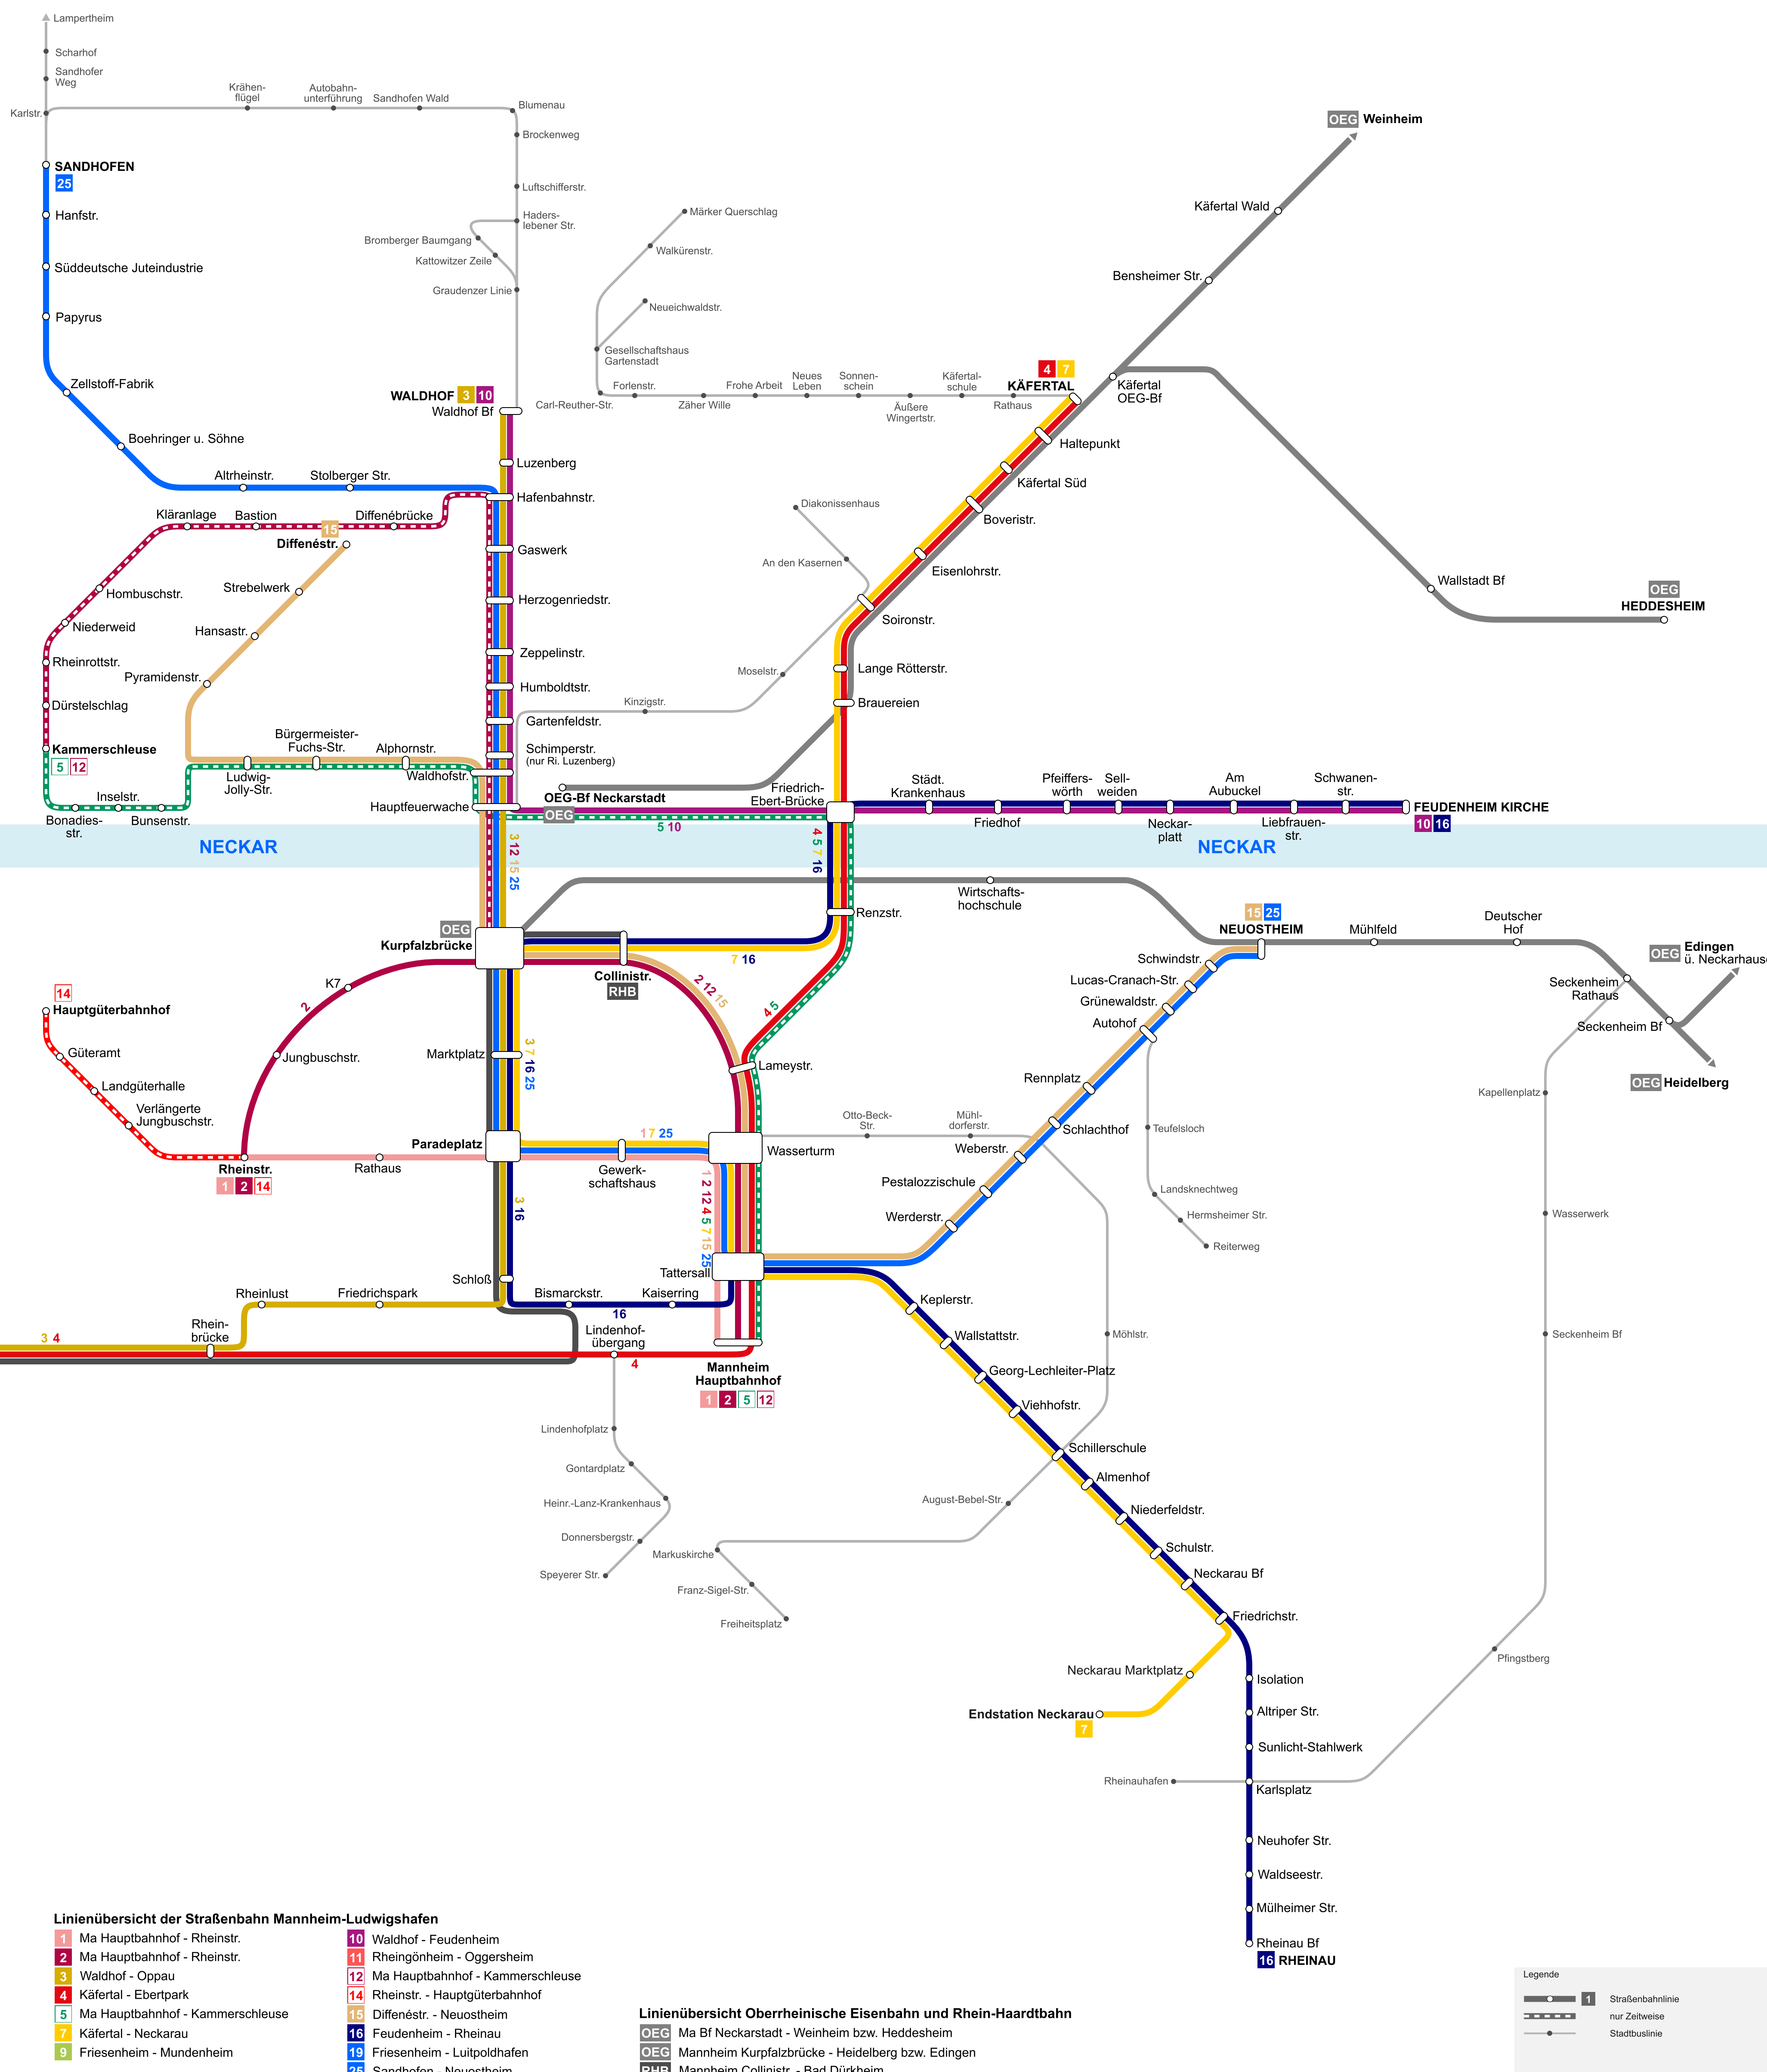

# Liniennetz der Straßenbahn Mannheim-Ludwigshafen ab 01.08.1953

- Linienübersicht der Straßenbahn Mannheim-Ludwigshafen**
- 1 Ma Hauptbahnhof - Rheinstr.
  - 2 Ma Hauptbahnhof - Rheinstr.
  - 3 Waldhof - Oppau
  - 4 Käfertal - Ebertpark
  - 5 Ma Hauptbahnhof - Kammerschleuse
  - 7 Käfertal - Neckarau
  - 9 Friesenheim - Mundenheim
  - 10 Waldhof - Feudenheim
  - 11 Rheingönheim - Oggersheim
  - 12 Ma Hauptbahnhof - Kammerschleuse
  - 14 Rheinstr. - Hauptgüterbahnhof
  - 15 Diffenestr. - Neustheim
  - 16 Feudenheim - Rheinau
  - 19 Friesenheim - Lutpoldhafen
  - 25 Sandhofen - Neustheim

- Linienübersicht Oberrheinische Eisenbahn und Rhein-Haardtbahn**
- OEG Ma Bf Neckarstadt - Weinheim bzw. Heddeshheim
  - OEG Mannheim Kurpfalzbrücke - Heidelberg bzw. Edingen
  - RHB Mannheim Collinistr. - Bad Dürkheim

**Legende**

- 1 Straßenbahnlinie
- nur Zeitweise
- Stadtbuslinie