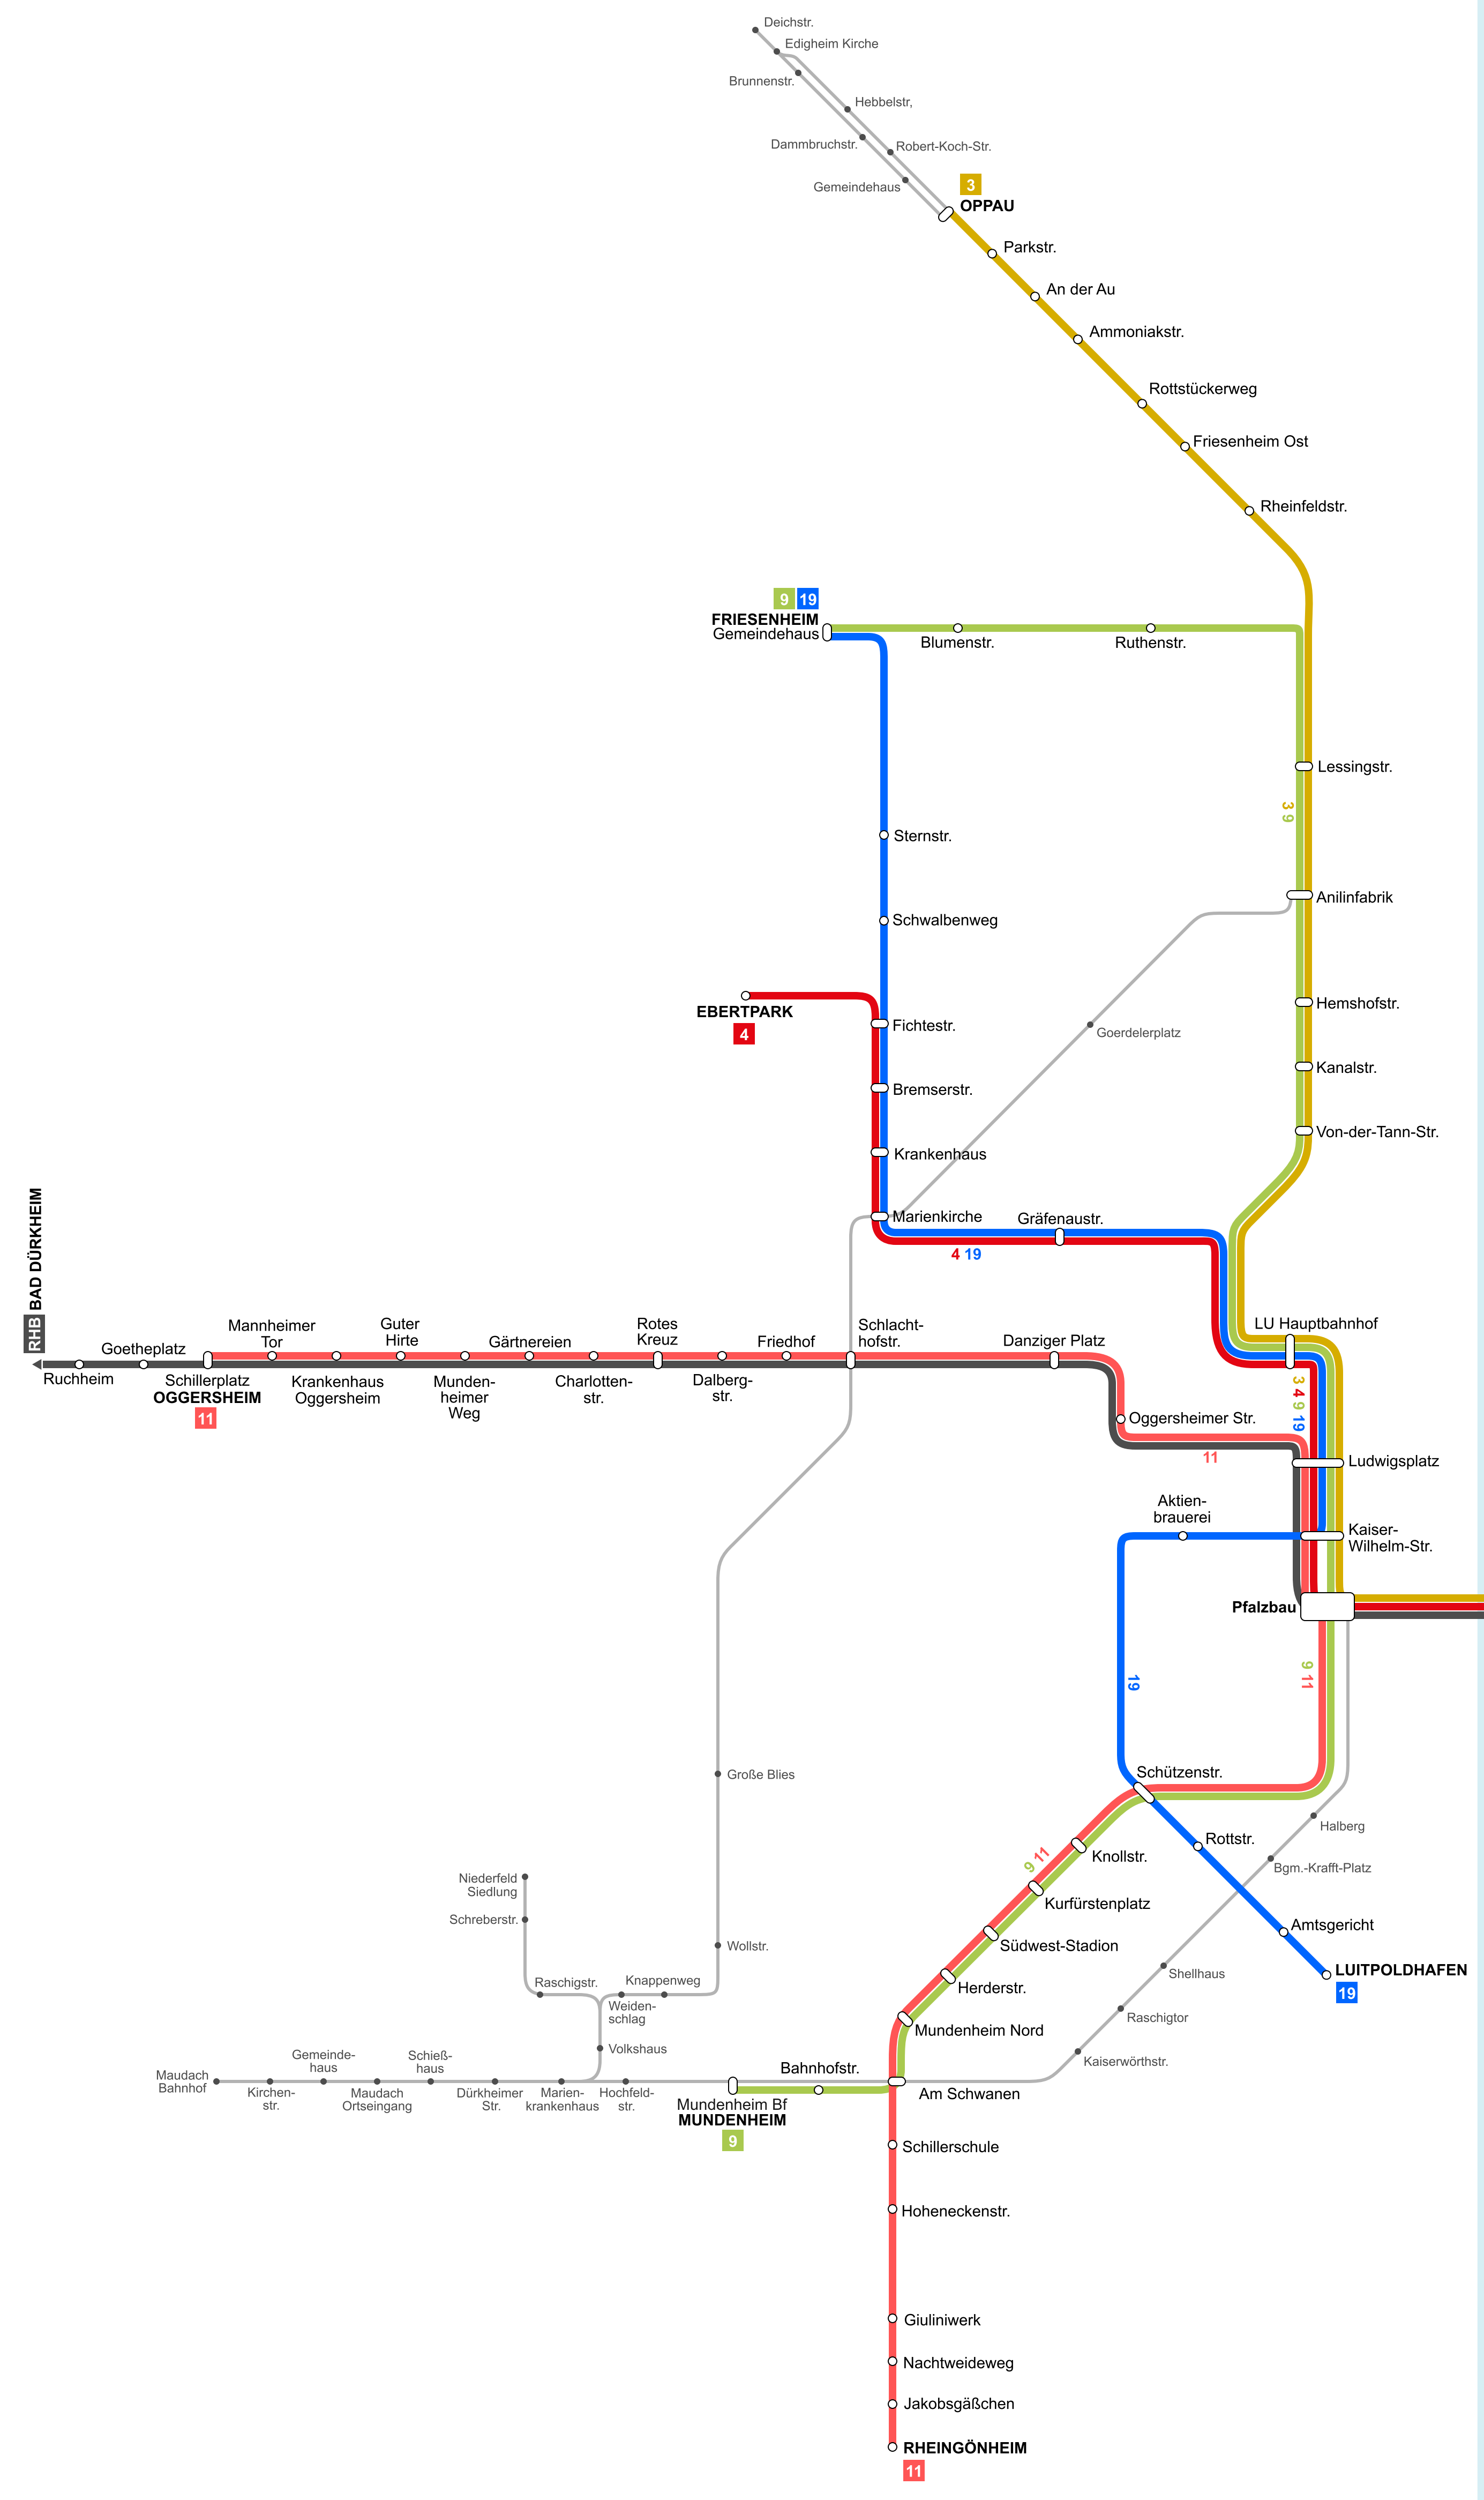

# Liniennetz der Straßenbahn Mannheim-Ludwigshafen ab 01.08.1953

- Linienübersicht der Straßenbahn Mannheim-Ludwigshafen**
- 1 Ma Hauptbahnhof - Rheinstr.
  - 2 Ma Hauptbahnhof - Rheinstr.
  - 3 Waldhof - Oppau
  - 4 Käfertal - Ebertpark
  - 5 Ma Hauptbahnhof - Kammerschleuse
  - 7 Käfertal - Neckarau
  - 9 Friesenheim - Mundenheim
  - 10 Waldhof - Feudenheim
  - 11 Rheingönheim - Oggersheim
  - 12 Ma Hauptbahnhof - Kammerschleuse
  - 14 Rheinstr. - Hauptgüterbahnhof
  - 15 Diffenestr. - Neustheim
  - 16 Feudenheim - Rheinau
  - 19 Friesenheim - Lutpoldhafen
  - 25 Sandhofen - Neustheim

- Linienübersicht Oberrheinische Eisenbahn und Rhein-Haardtbahn**
- OEG Ma Bf Neckarstadt - Weinheim bzw. Heddeshheim
  - OEG Mannheim Kurpfalzbrücke - Heidelberg bzw. Edingen
  - RHB Mannheim Collinistr. - Bad Dürkheim

**Legende**

- 1 Straßenbahnlinie
- nur Zeitweise
- Stadtbuslinie