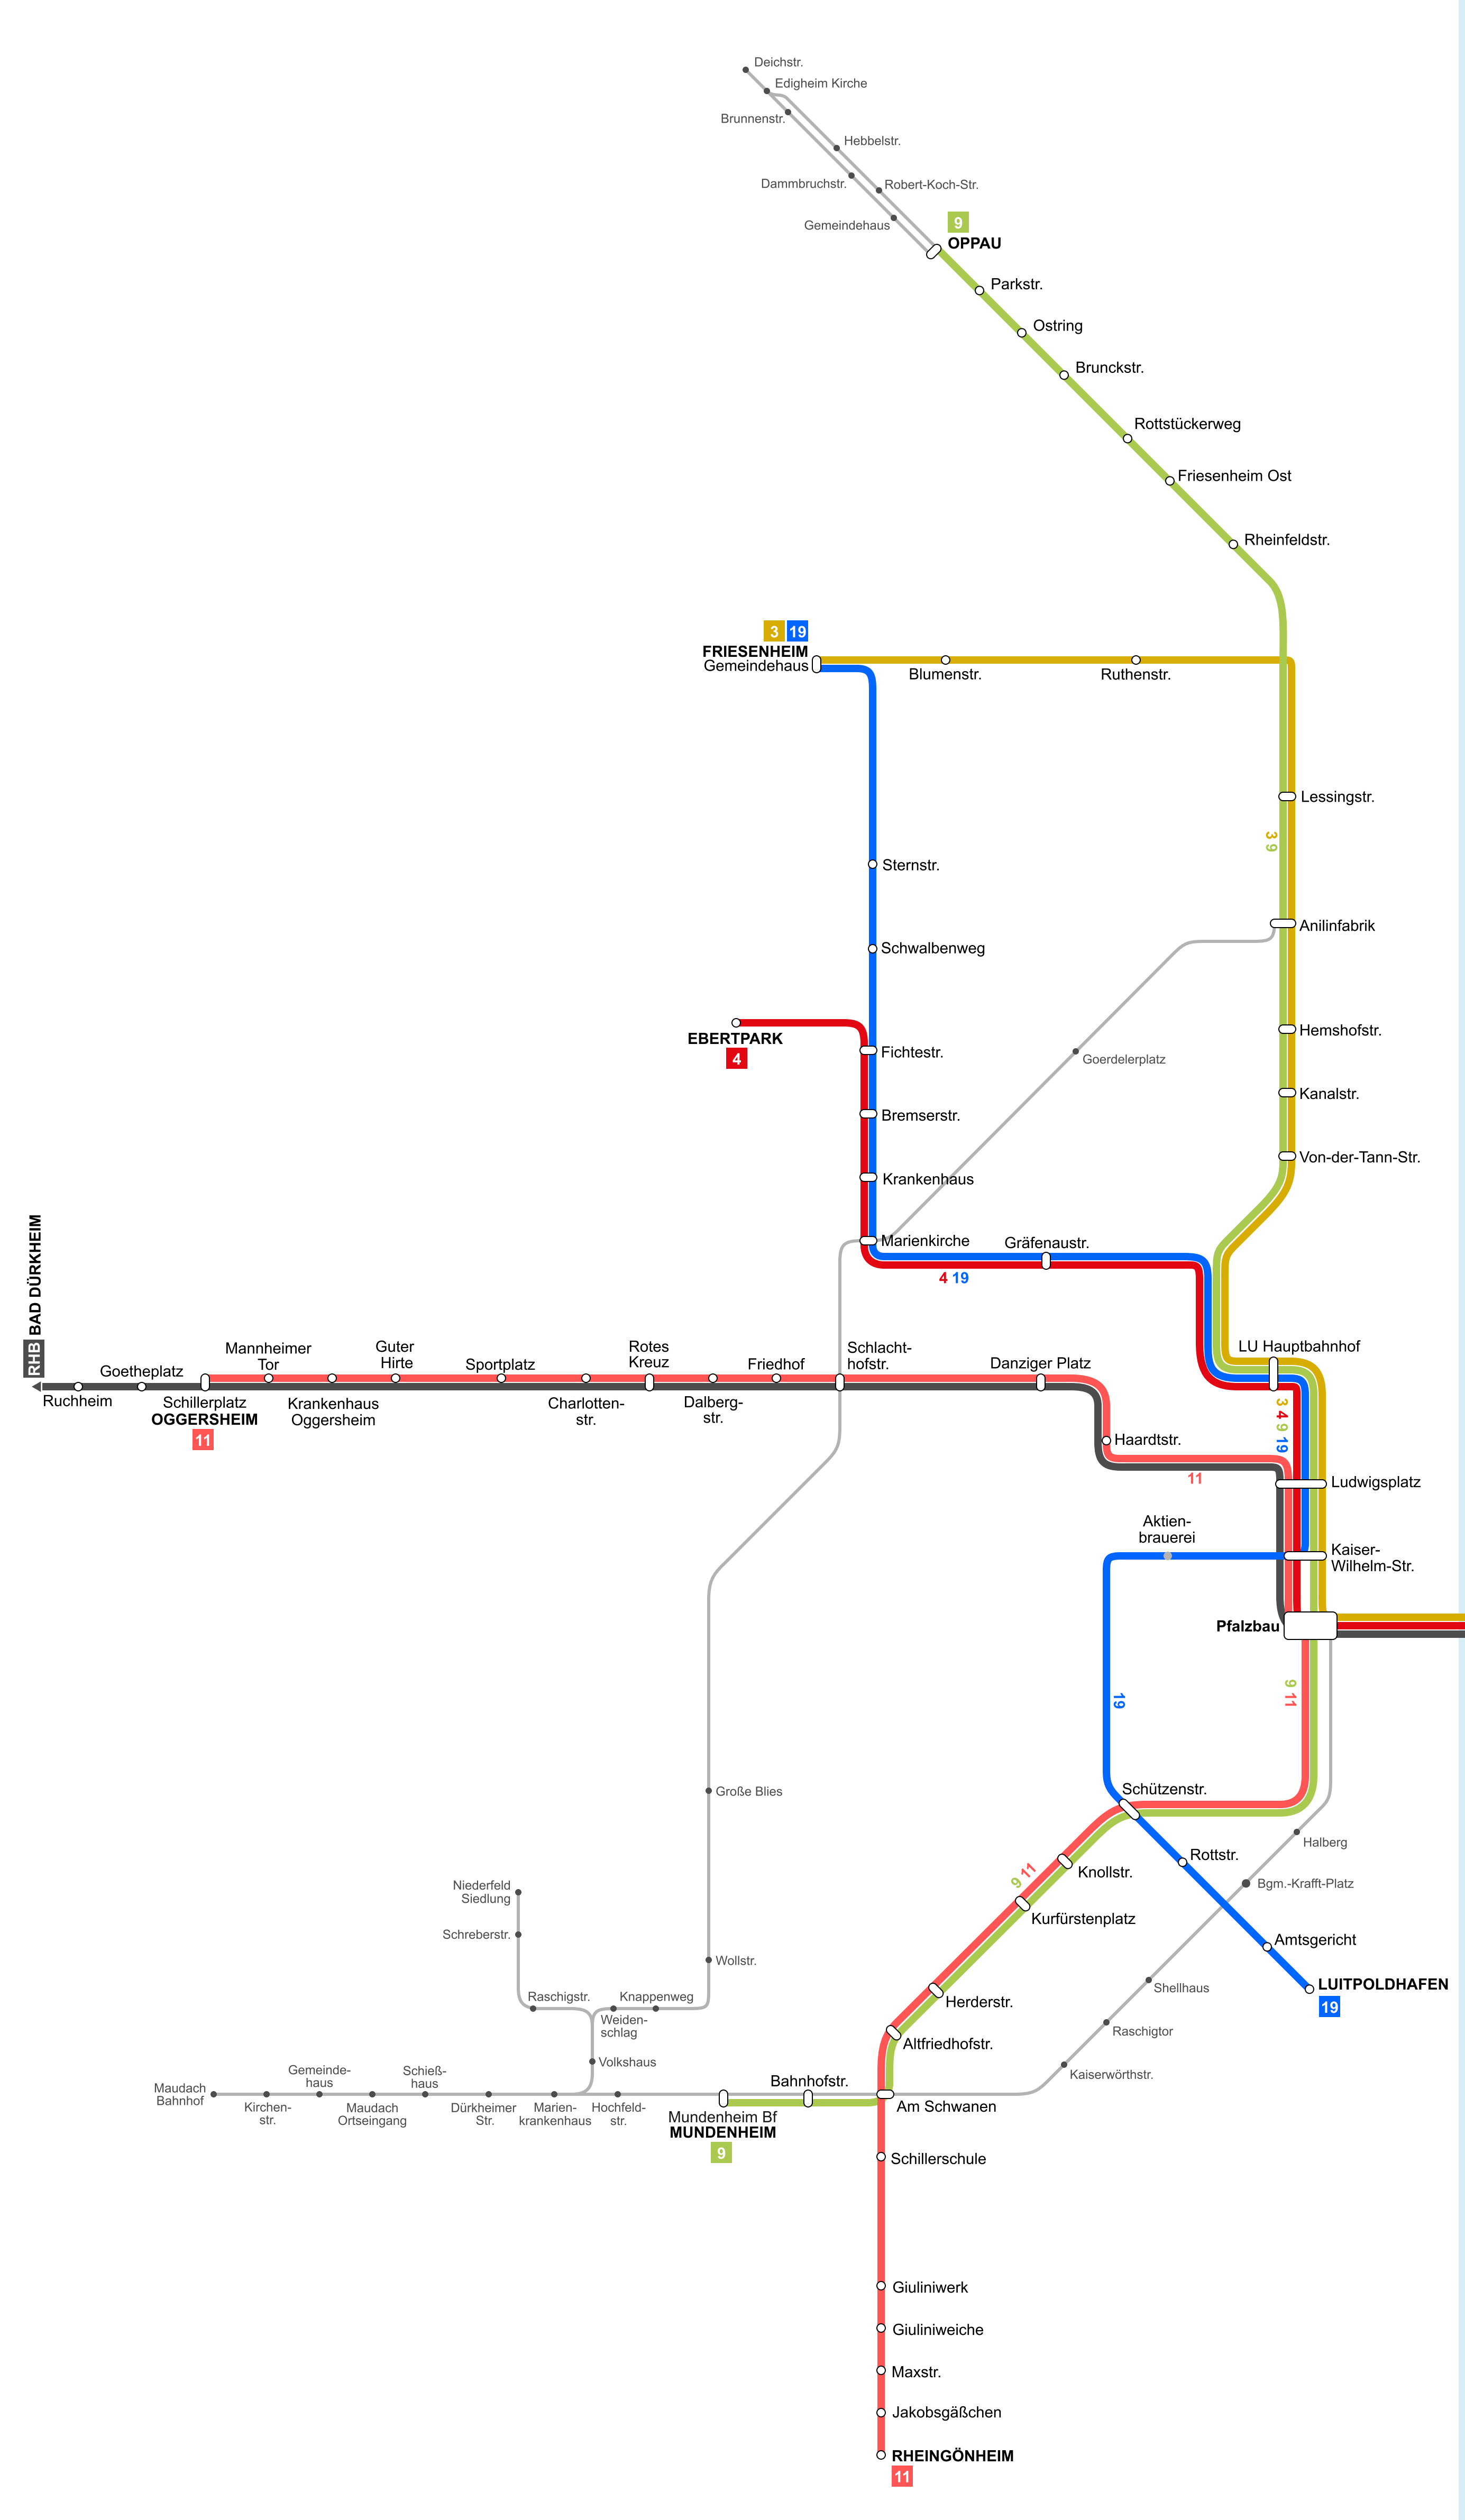

Linienetz der Straßenbahn Mannheim-Ludwigshafen ab 01.01.1951

Linienübersicht der Straßenbahn Mannheim-Ludwigshafen

- 1 Ma Hauptbahnhof - Rheinstr.
- 2 Ma Hauptbahnhof - Rheinstr.
- 3 Waldhof - Friesenheim
- 4 Käfertal - Ebertpark
- 5 Ma Hauptbahnhof - Kammerschleuse
- 7 Käfertal - Neckarau
- 9 Oppau - Mundenheim
- 10 Waldhof - Feudenheim
- 11 Rheingönheim - Oggersheim
- 12 Ma Hauptbahnhof - Kammerschleuse
- 14 Rheinstr. - Hauptgüterbahnhof
- 15 Diffenestr. - Neustheim
- 16 Feudenheim - Rheinau
- 19 Friesenheim - Luitpoldhafen
- 25 Sandhofen - Neustheim

Linienübersicht Oberrheinische Eisenbahn und Rhein-Haardtbahn

- OEG Ma Bf Neckarstadt - Weinheim bzw. Heddesheim
- OEG Mannheim Kurpfalzbrücke - Heidelberg bzw. Edingen
- RHB Mannheim Collinistr. - Bad Dürkheim

Legende

- 1 Straßenbahnlinie
- nur Zeitweise
- Stadtbuslinie