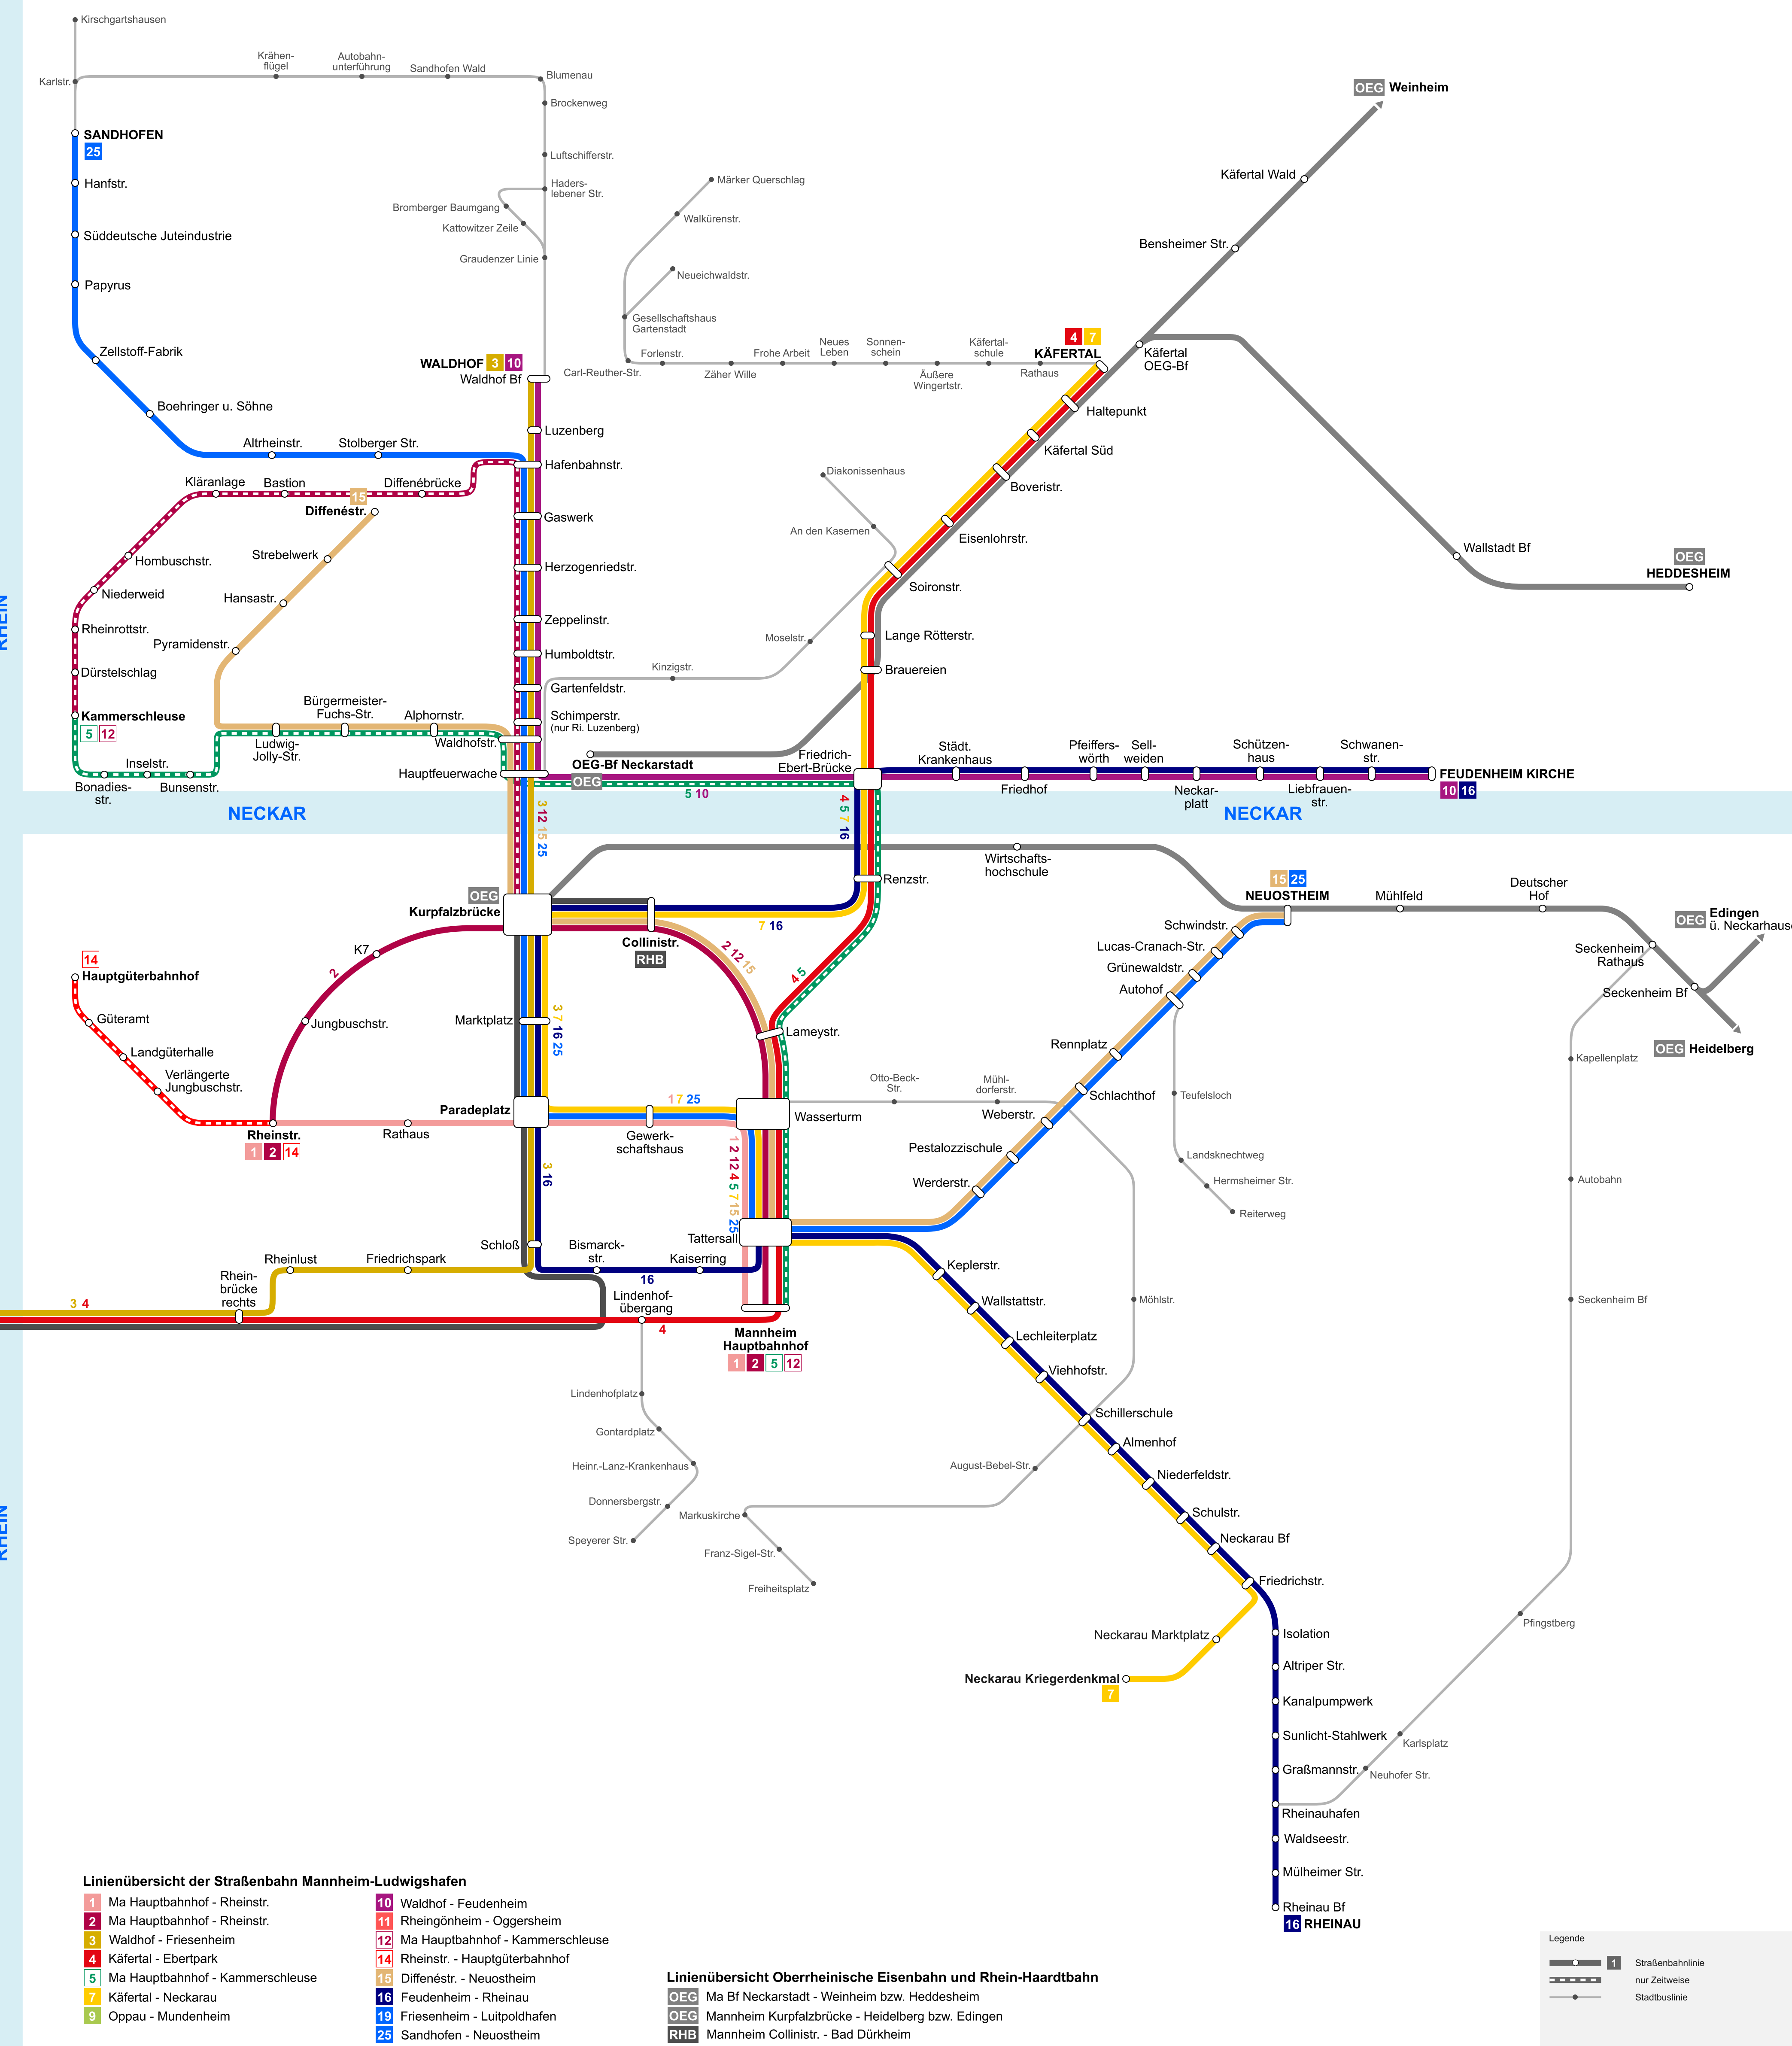

Linienetz der Straßenbahn Mannheim-Ludwigshafen ab 01.01.1951

Linienübersicht der Straßenbahn Mannheim-Ludwigshafen

- 1 Ma Hauptbahnhof - Rheinstr.
- 2 Ma Hauptbahnhof - Rheinstr.
- 3 Waldhof - Friesenheim
- 4 Käfertal - Ebertpark
- 5 Ma Hauptbahnhof - Kammerschleuse
- 7 Käfertal - Neckarau
- 9 Oppau - Mundenheim
- 10 Waldhof - Feudenheim
- 11 Rheingönheim - Oggersheim
- 12 Ma Hauptbahnhof - Kammerschleuse
- 14 Rheinstr. - Hauptgüterbahnhof
- 15 Diffenestr. - Neustheim
- 16 Feudenheim - Rheinau
- 19 Friesenheim - Luitpoldhafen
- 25 Sandhofen - Neustheim

Linienübersicht Oberrheinische Eisenbahn und Rhein-Haardtbahn

- OEG Ma Bf Neckarstadt - Weinheim bzw. Heddesheim
- OEG Mannheim Kurpfalzbrücke - Heidelberg bzw. Edingen
- RHB Mannheim Collinistr. - Bad Dürkheim

Legende

- 1 Straßenbahnlinie
- nur Zeitweise
- Stadtbuslinie