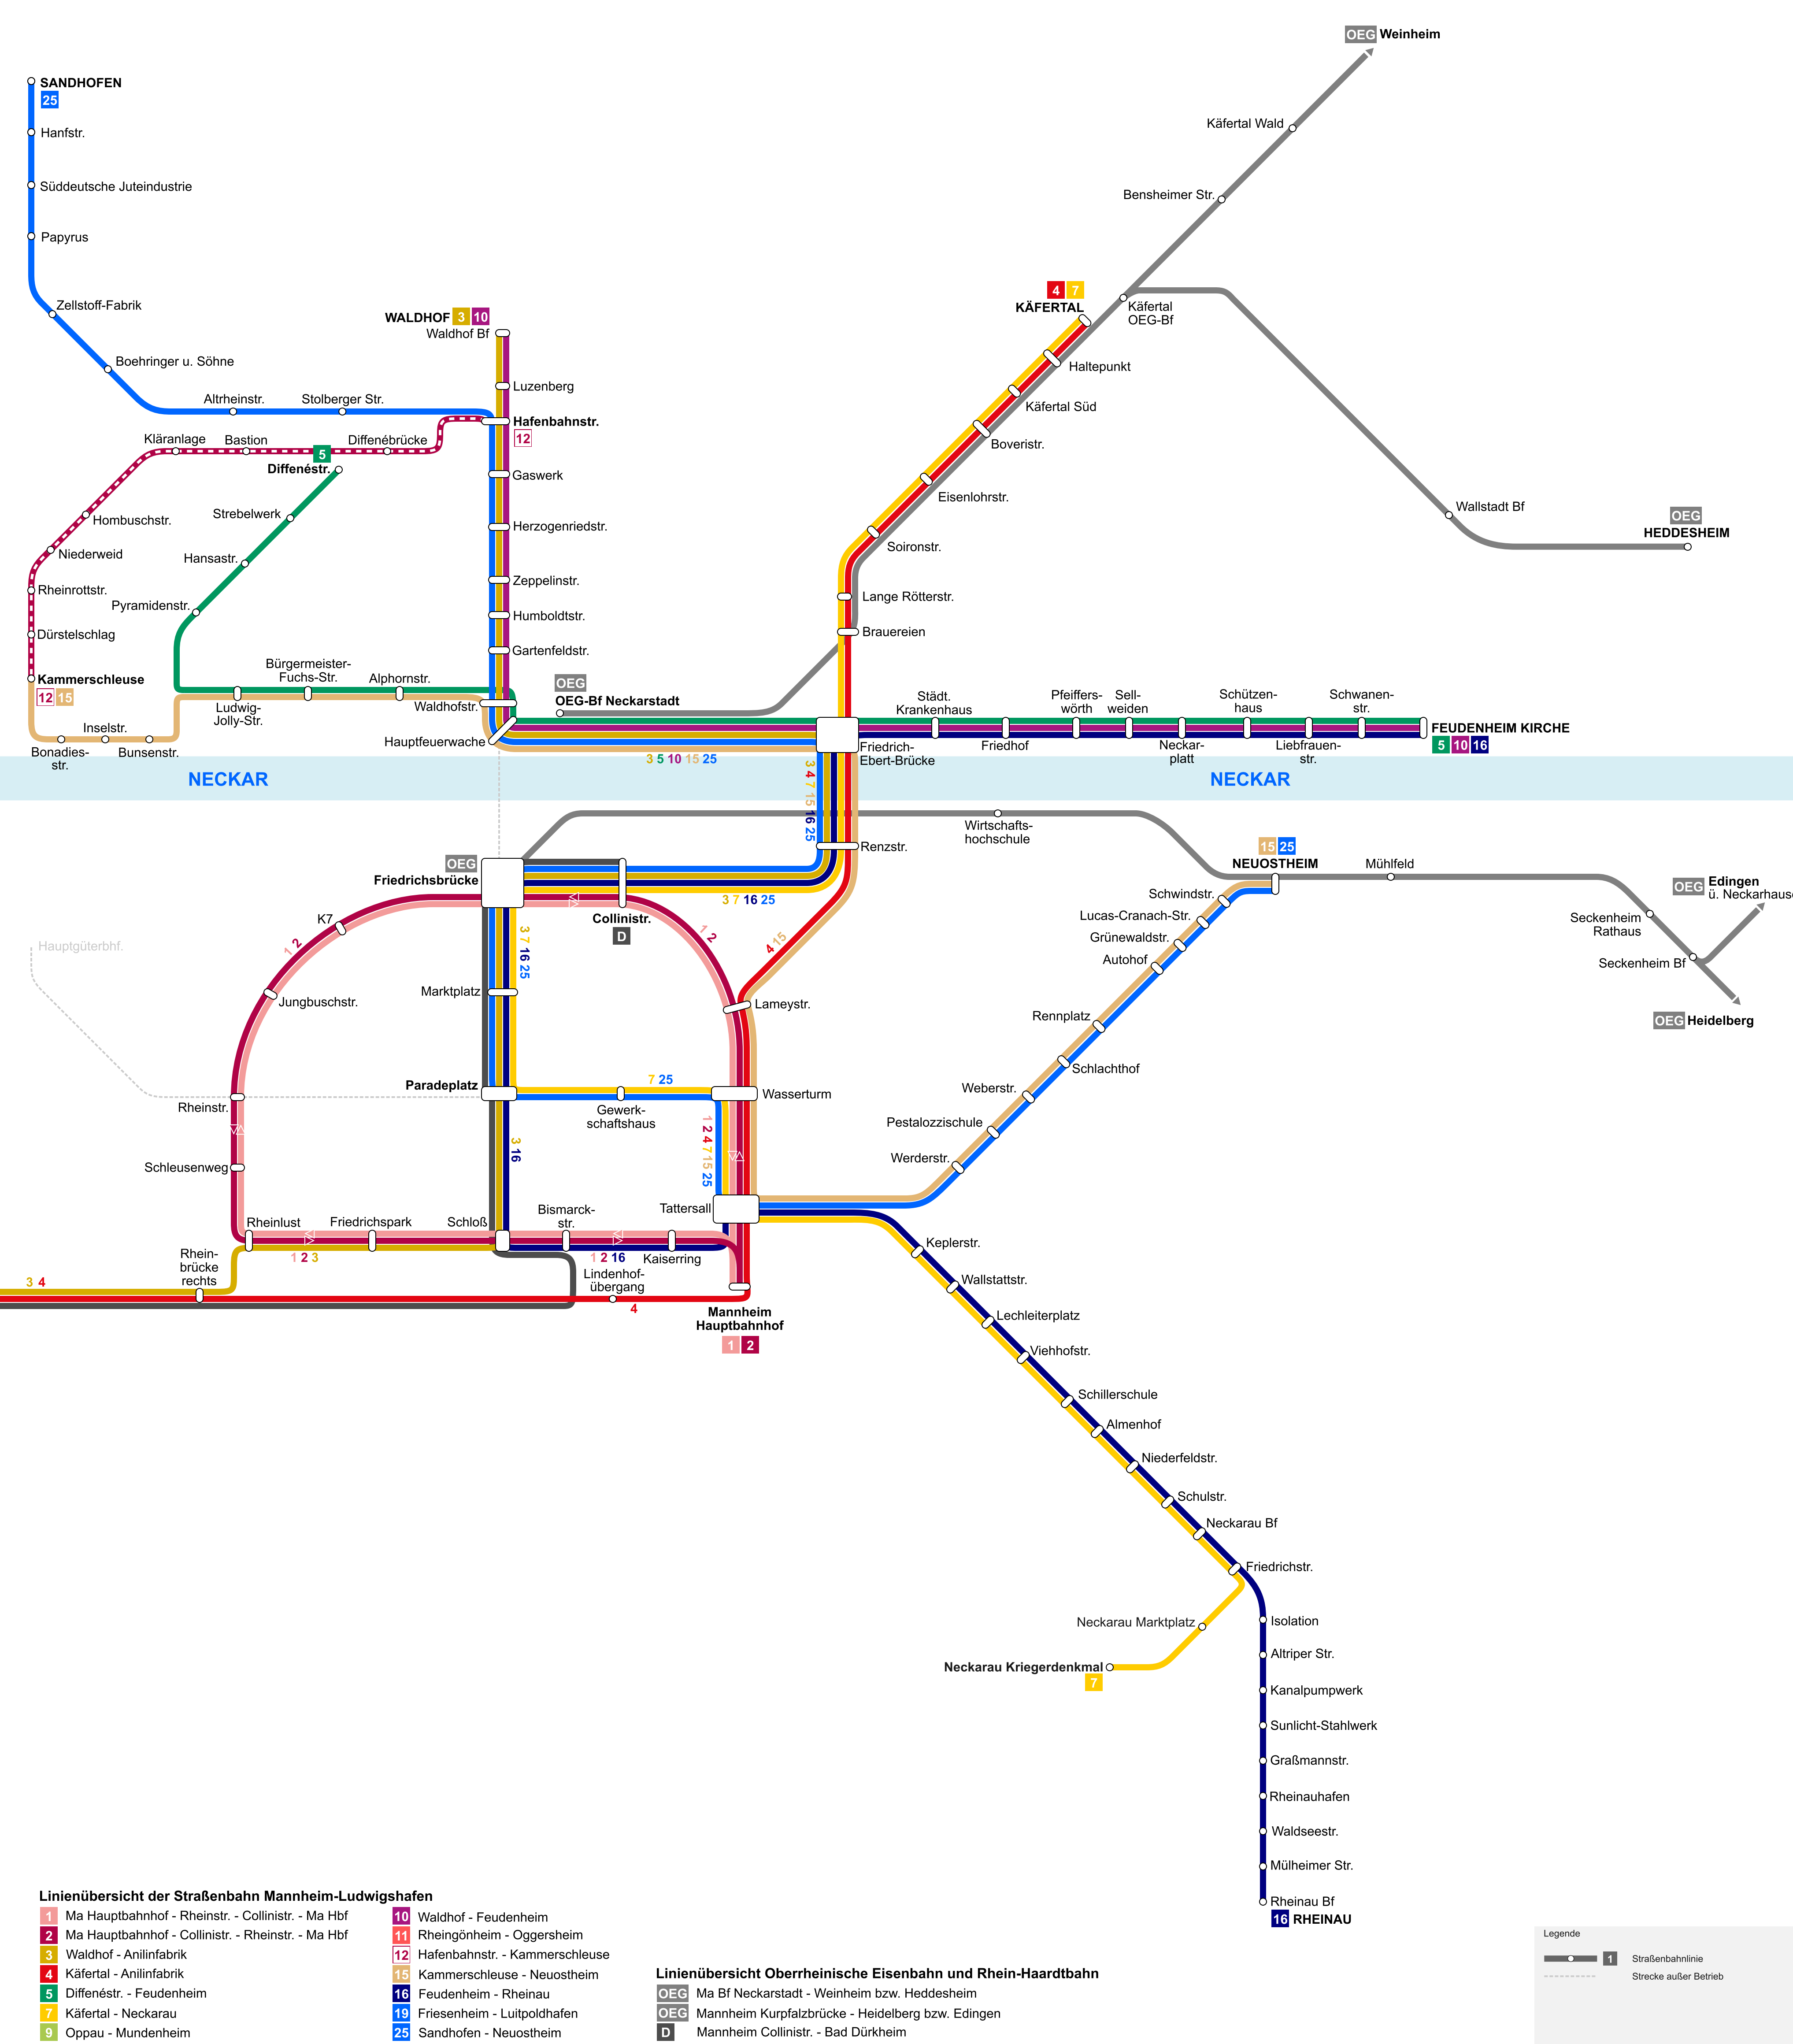

Liniennetz der Straßenbahn Mannheim-Ludwigshafen ab 18.12.1948

Liniensübersicht der Straßenbahn Mannheim-Ludwigshafen

- 1 Ma Hauptbahnhof - Rheinstr. - Collinstr. - Ma Hbf
- 2 Ma Hauptbahnhof - Collinstr. - Rheinstr. - Ma Hbf
- 3 Waldhof - Anilinfabrik
- 4 Käfertal - Anilinfabrik
- 5 Diffenestr. - Feudenheim
- 7 Käfertal - Neckarau
- 9 Oppau - Mundenheim

- 10 Waldhof - Feudenheim
- 11 Rheingönheim - Oggersheim
- 12 Hafensbahnstr. - Kammerschleuse
- 15 Kammerschleuse - Neustheim
- 16 Feudenheim - Rheinau
- 19 Friesenheim - Luitpoldhafen
- 25 Sandhofen - Neustheim

- OEG Ma Bf Neckarstadt - Weinheim bzw. Heddeshaim
- OEG Mannheim Kurpfalzbrücke - Heidelberg bzw. Edingen
- D Mannheim Collinstr. - Bad Dürkheim

Legende

- Straßenbahnlinie
- Strecke außer Betrieb

Stand: Dezember 1948 © 2020-2023, Willem Smit