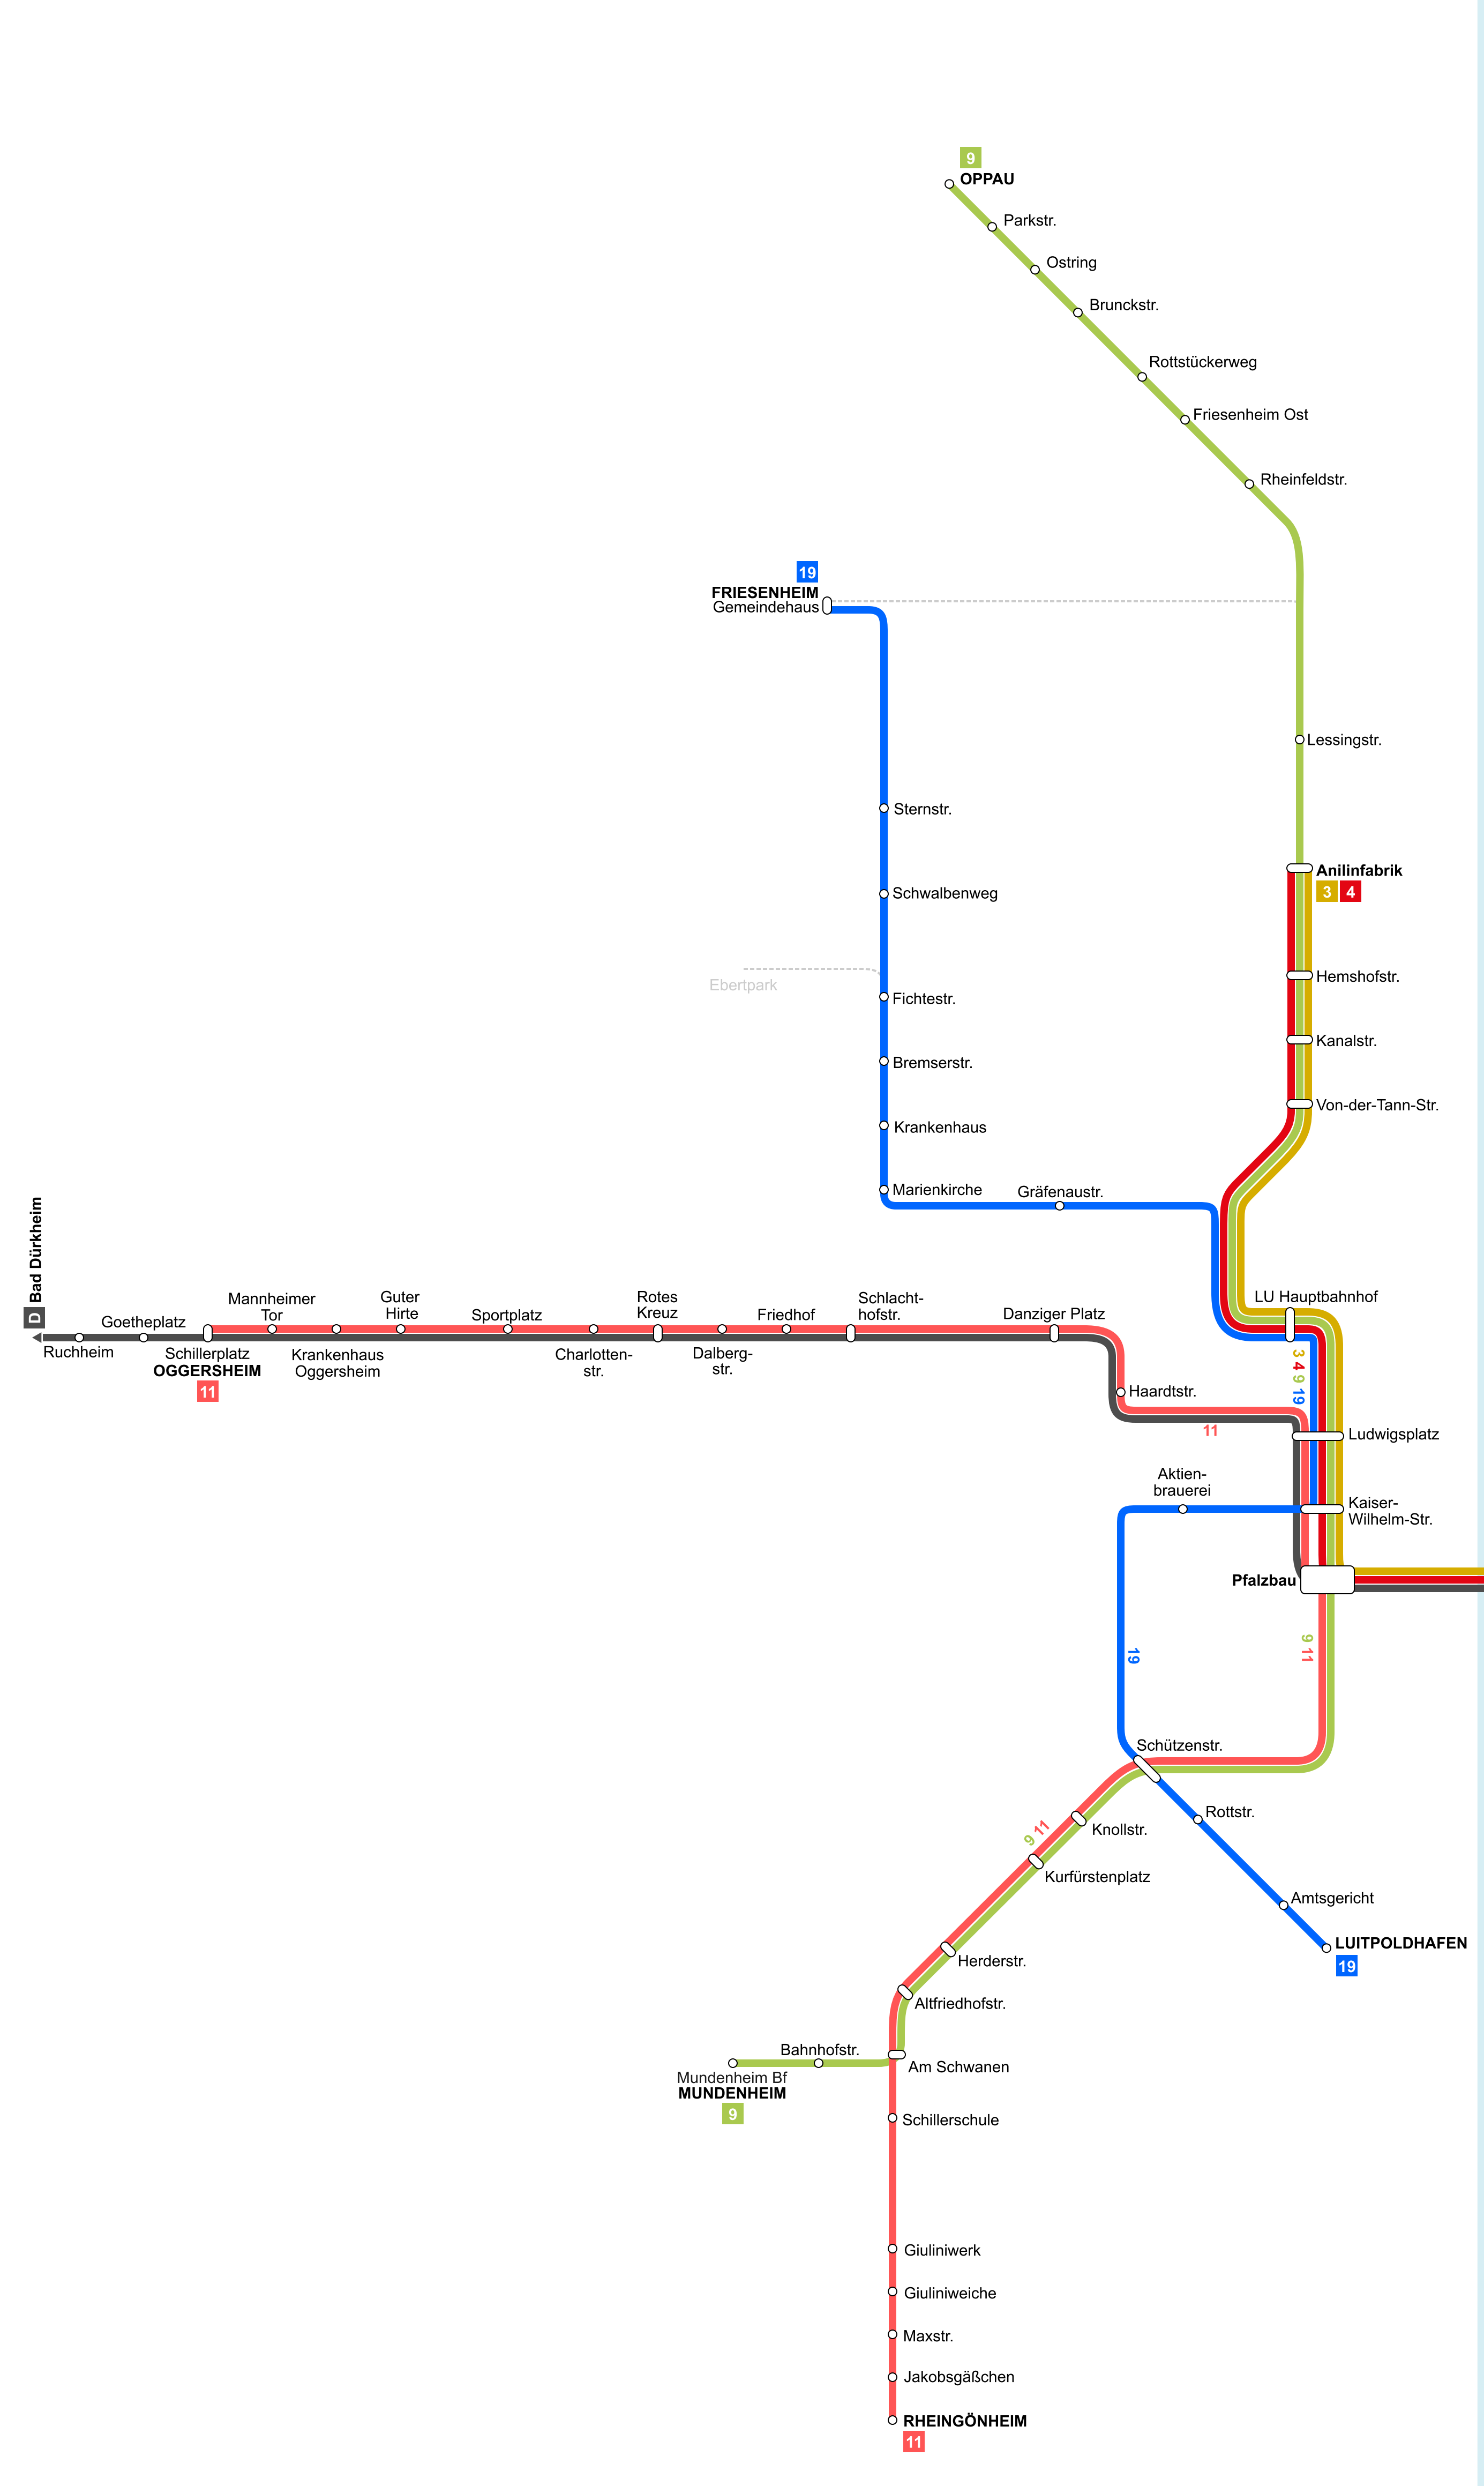

Liniennetz der Straßenbahn Mannheim-Ludwigshafen ab 18.12.1948

Liniensübersicht der Straßenbahn Mannheim-Ludwigshafen

- 1 Ma Hauptbahnhof - Rheinstr. - Collinstr. - Ma Hbf
- 2 Ma Hauptbahnhof - Collinstr. - Rheinstr. - Ma Hbf
- 3 Waldhof - Anilinfabrik
- 4 Käfertal - Anilinfabrik
- 5 Diffenestr. - Feudenheim
- 7 Käfertal - Neckarau
- 9 Oppau - Mundenheim

- 10 Waldhof - Feudenheim
- 11 Rheingönheim - Oggersheim
- 12 Hafensbahnstr. - Kammerschleuse
- 15 Kammerschleuse - Neustheim
- 16 Feudenheim - Rheinau
- 19 Friesenheim - Luitpoldhafen
- 25 Sandhofen - Neustheim

- OEG Ma Bf Neckarstadt - Weinheim bzw. Heddeshaim
- OEG Mannheim Kurpfalzbrücke - Heidelberg bzw. Edingen
- D Mannheim Collinstr. - Bad Dürkheim

Legende

- Straßenbahnlinie
- Strecke außer Betrieb

Stand: Dezember 1948 © 2020-2023, Willem Smit