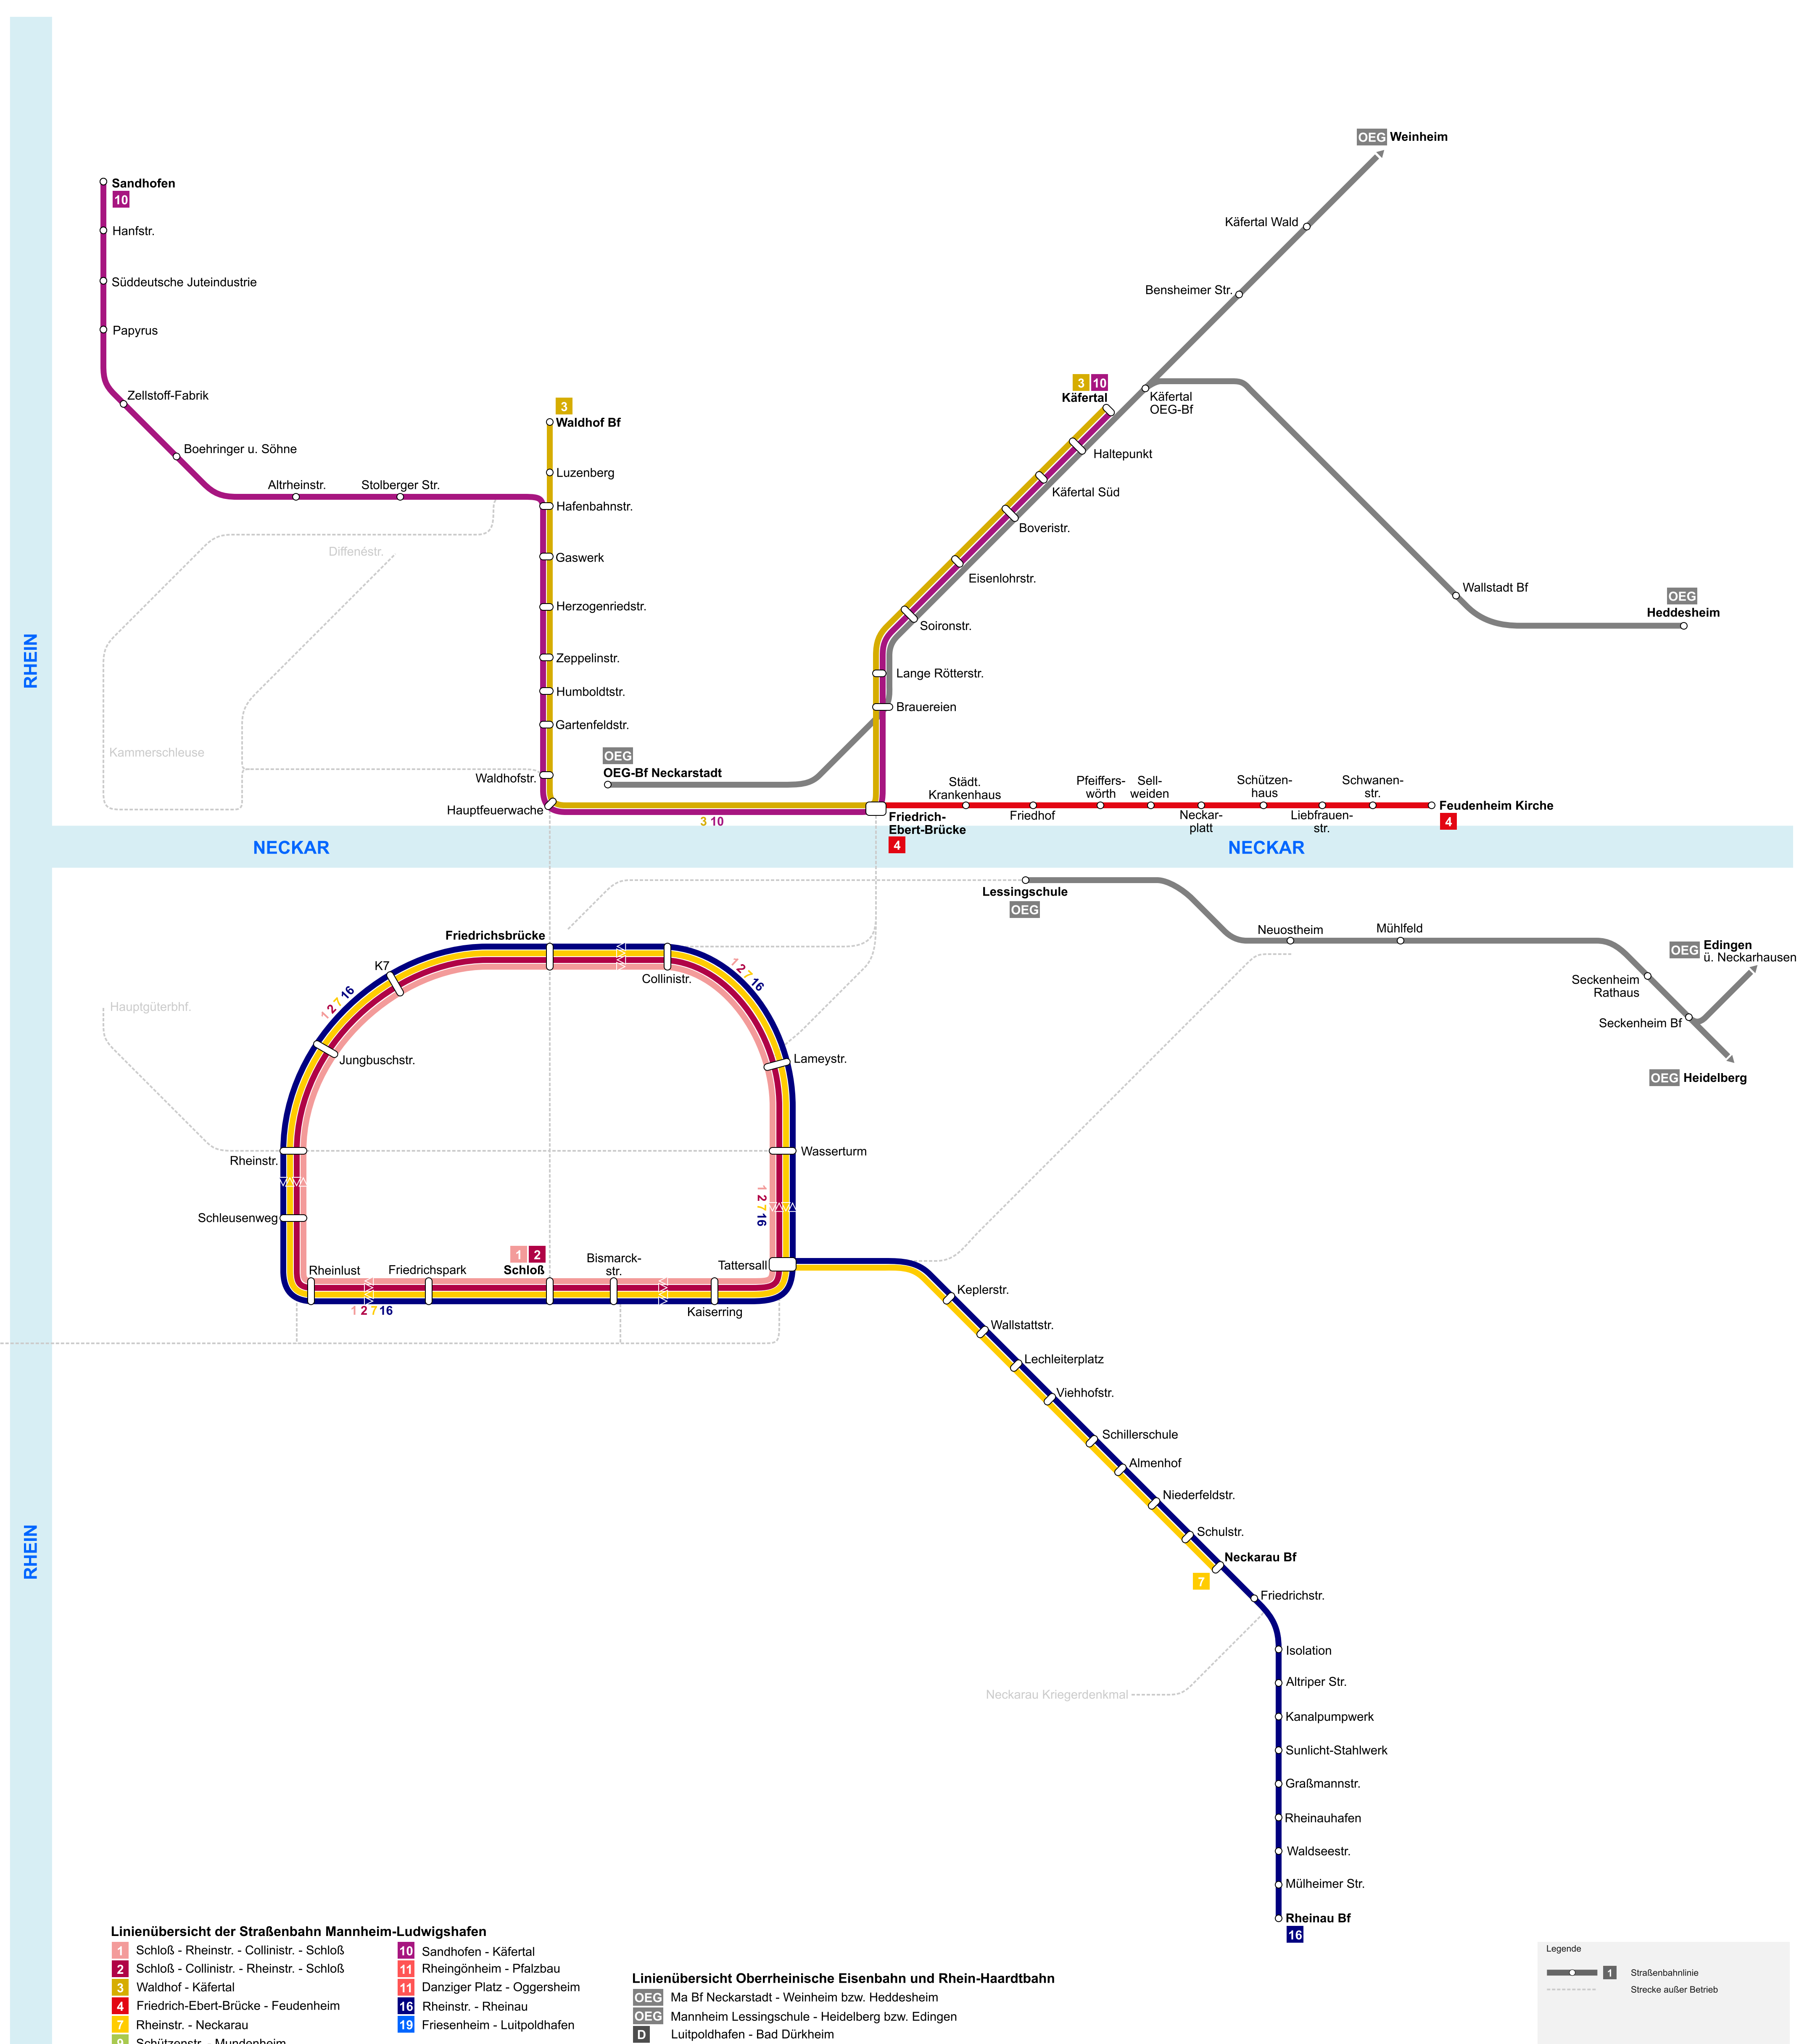

# Liniennetz der Straßenbahn Mannheim-Ludwigshafen ab 24.12.1945

- Linienübersicht der Straßenbahn Mannheim-Ludwigshafen**
- 1 Schloß - Rheinstr. - Collinistr. - Schloß
  - 10 Sandhofen - Käfertal
  - 2 Schloß - Collinistr. - Rheinstr. - Schloß
  - 11 Rheingönheim - Pfalzbau
  - 3 Waldhof - Käfertal
  - 12 Danziger Platz - Oggersheim
  - 4 Friedrich-Ebert-Brücke - Feudenheim
  - 16 Rheinstr. - Rheinau
  - 7 Rheinstr. - Neckarau
  - 19 Friesenheim - Luitpoldhafen
  - 9 Schützenstr. - Mundenheim

- Linienübersicht Oberrheinische Eisenbahn und Rhein-Haardtahn**
- OEG Ma Bf Neckarstadt - Weinheim bzw. Heddeshaim
  - OEG Mannheim Lessingschule - Heidelberg bzw. Edingen
  - D Luitpoldhafen - Bad Dürkheim