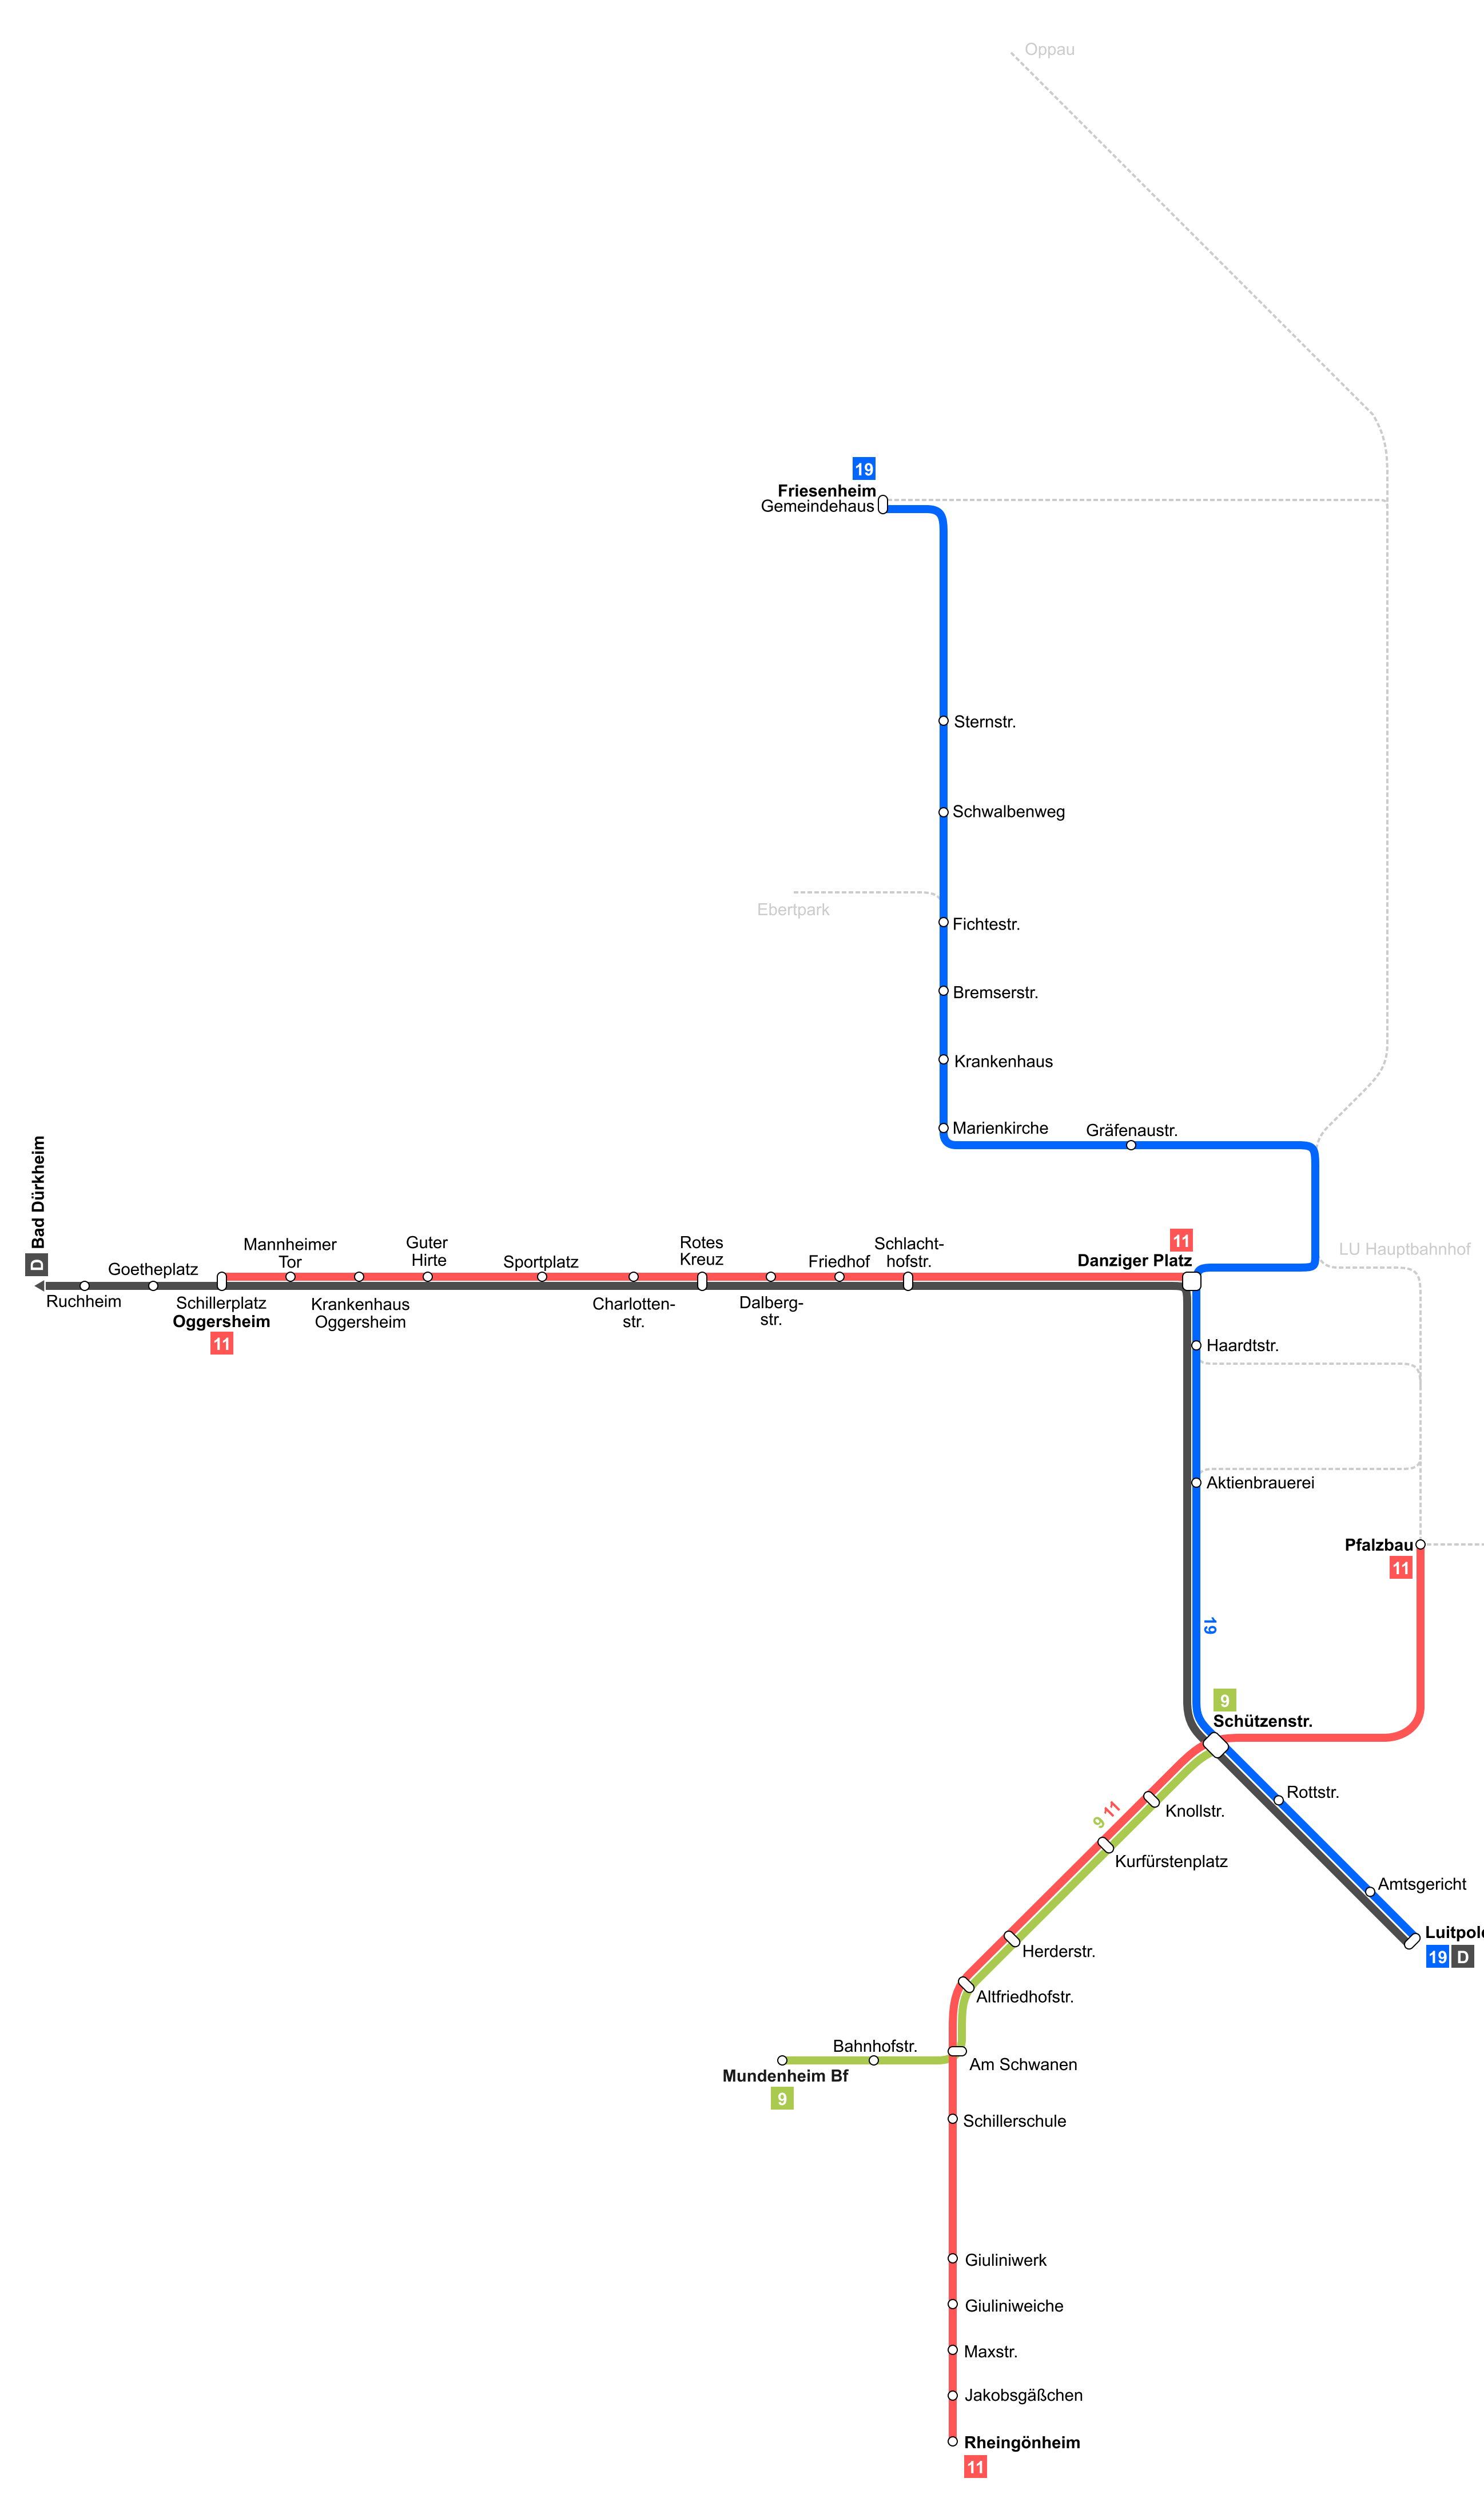

# Liniennetz der Straßenbahn Mannheim-Ludwigshafen ab 24.12.1945

- Linienübersicht der Straßenbahn Mannheim-Ludwigshafen**
- 1 Schloß - Rheinstr. - Collinistr. - Schloß
  - 10 Sandhofen - Käfertal
  - 2 Schloß - Collinistr. - Rheinstr. - Schloß
  - 11 Rheingönheim - Pfalzbau
  - 3 Waldhof - Käfertal
  - 12 Danziger Platz - Oggersheim
  - 4 Friedrich-Ebert-Brücke - Feudenheim
  - 16 Rheinstr. - Rheinau
  - 7 Rheinstr. - Neckarau
  - 19 Friesenheim - Luitpoldhafen
  - 9 Schützenstr. - Mundenheim

- Linienübersicht Oberrheinische Eisenbahn und Rhein-Haardtahn**
- OEG Ma Bf Neckarstadt - Weinheim bzw. Heddeshaim
  - OEG Mannheim Lessingschule - Heidelberg bzw. Edingen
  - D Luitpoldhafen - Bad Dürkheim