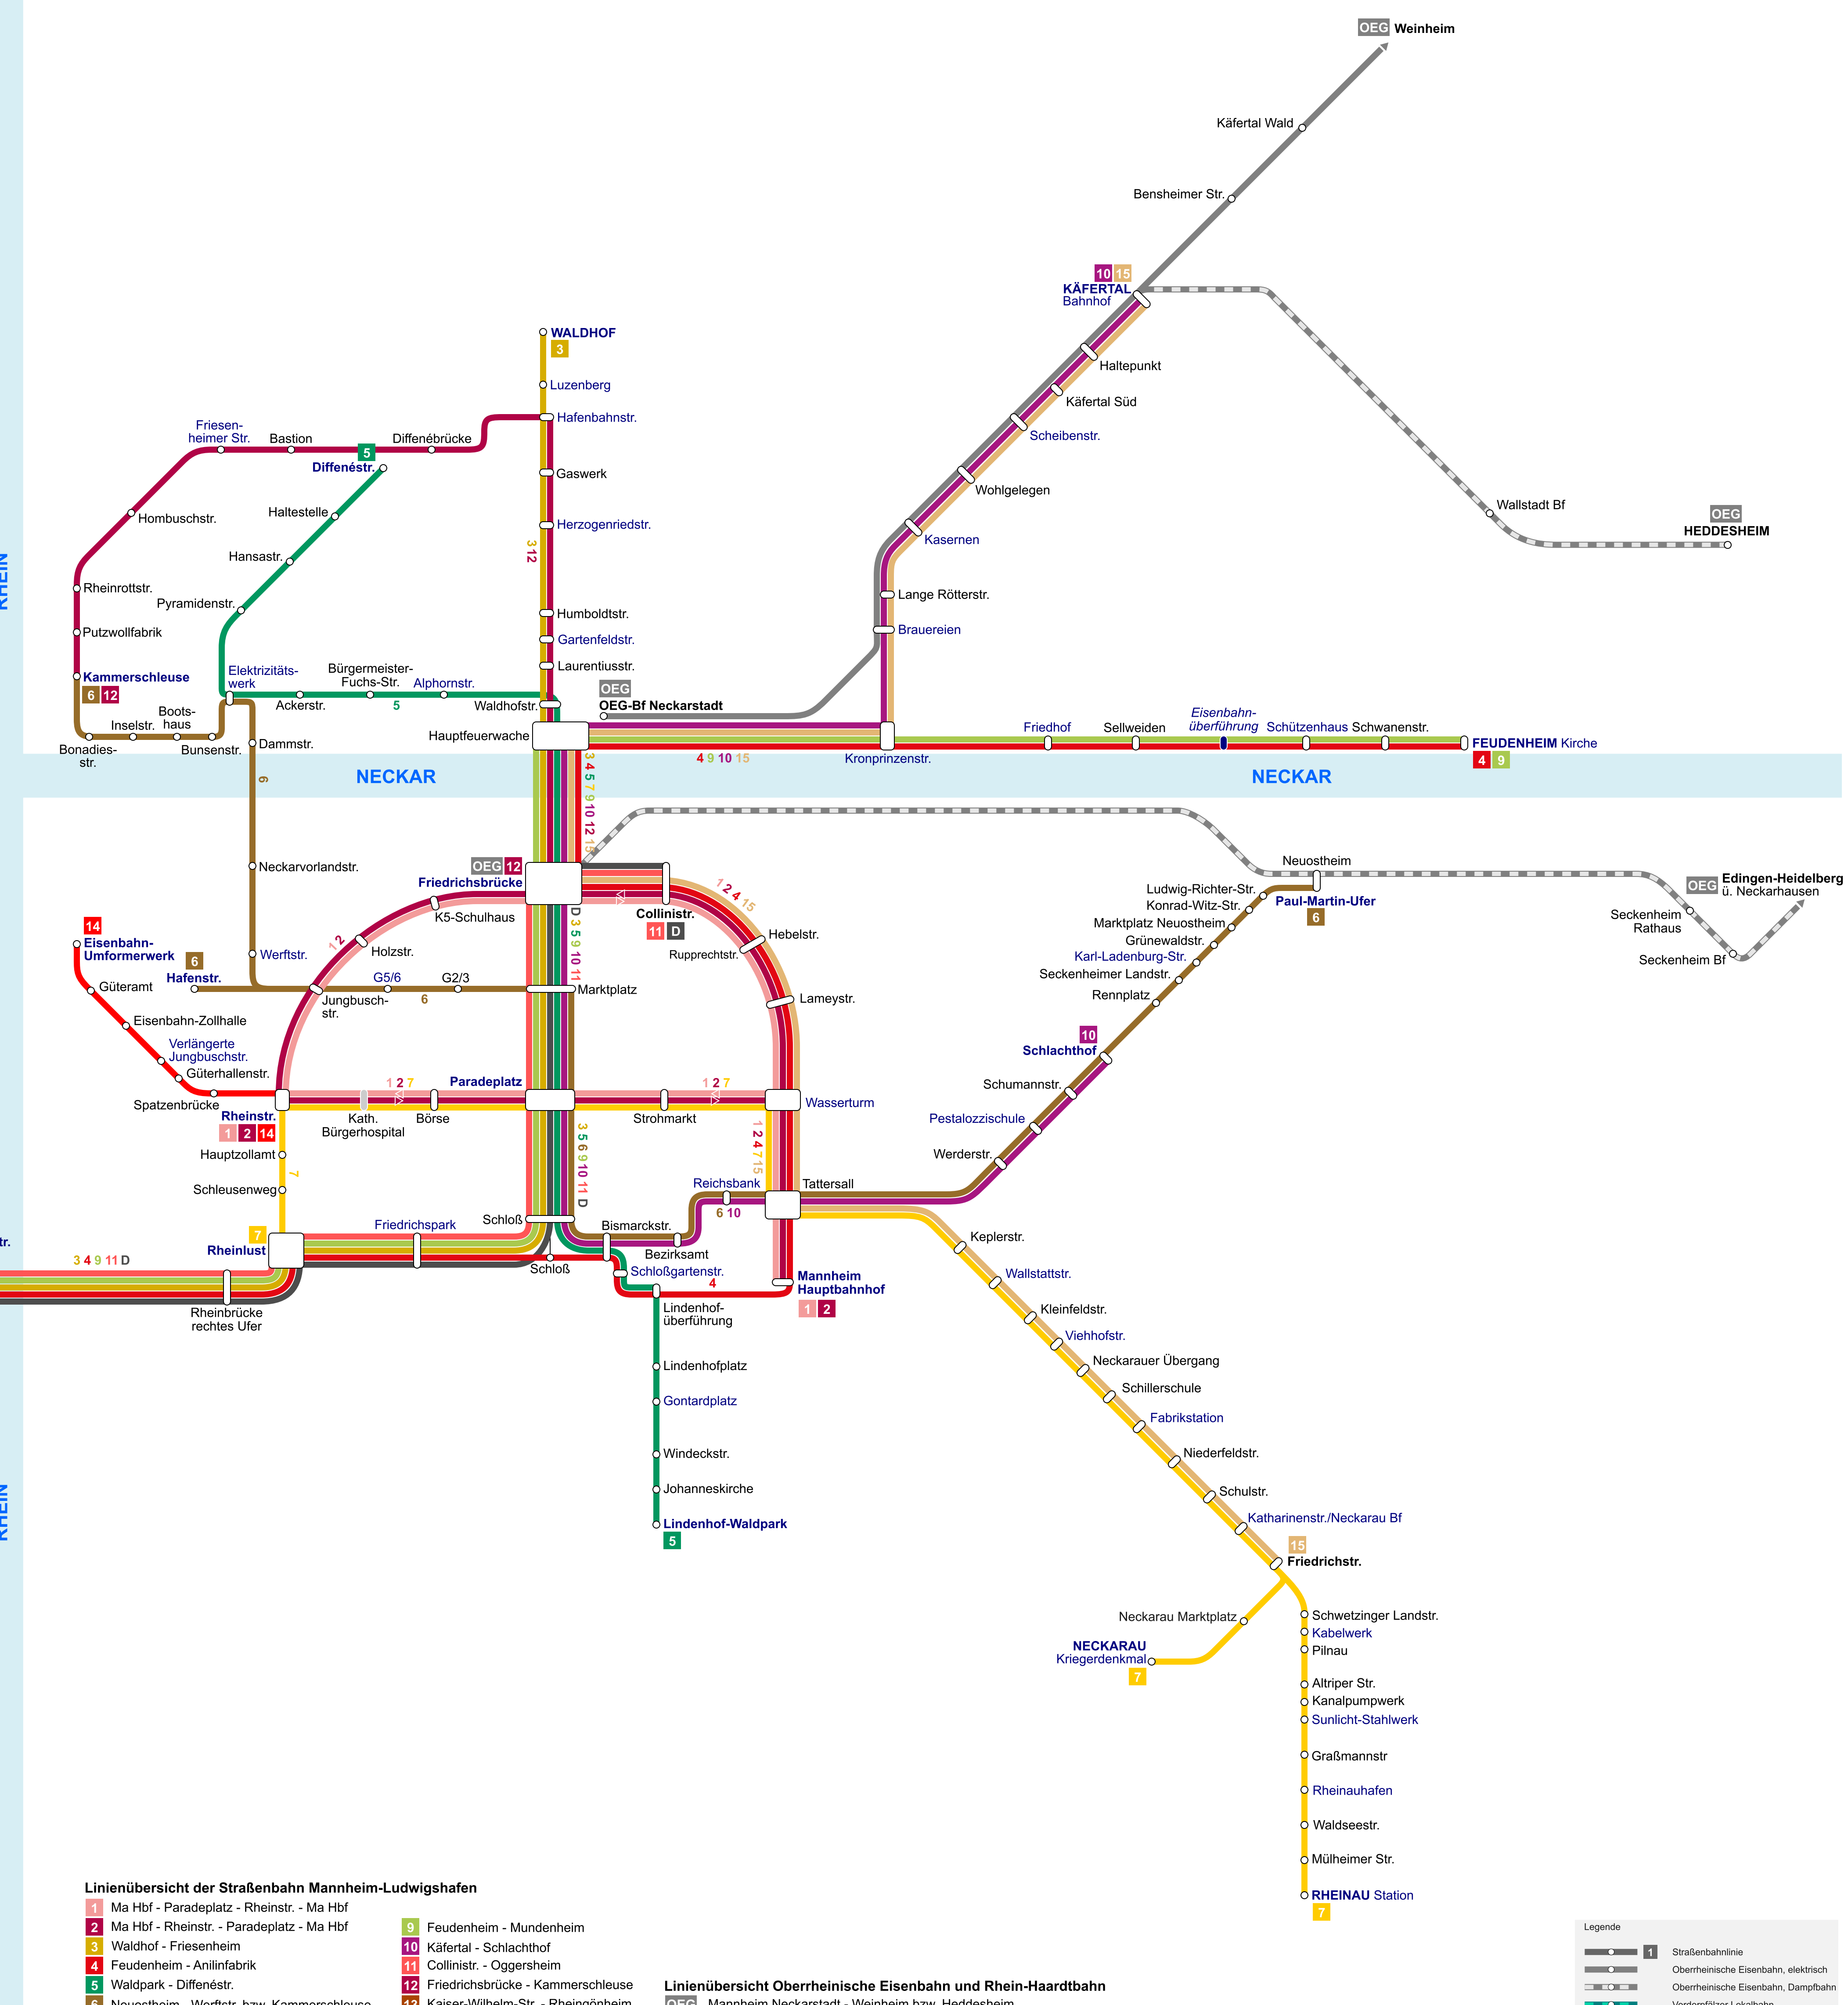

# Liniennetz der Straßenbahn Mannheim-Ludwigshafen ab 15.09.1918

## Liniennübersicht der Straßenbahn Mannheim-Ludwigshafen

- 1 Ma Hbf - Paradeplatz - Rheinstr. - Ma Hbf
- 2 Ma Hbf - Rheinstr. - Paradeplatz - Ma Hbf
- 3 Waldhof - Friesenheim
- 4 Feudenheim - Anilinfabrik
- 5 Waldpark - Diffenést.
- 6 Neustheim - Werftstr. bzw. Kammerschleuse
- 7 Rheinlust - Neckarau bzw. Rheinau
- 8 Luitpoldhafen - Anilinfabrik
- 9 Feudenheim - Mundenheim
- 10 Käfertal - Schlachthof
- 11 Collinstr. - Oggersheim
- 12 Friedrichsbrücke - Kammerschleuse
- 13 Kaiser-Wilhelm-Str. - Rheingönheim
- 14 Rheinlust - Eisenbahn-Umladewerk
- 15 Käfertal - Friedrichstr.

## Liniennübersicht Oberrheinische Eisenbahn und Rhein-Haardtahn

- OEG Mannheim Neckarstadt - Weinheim bzw. Heddeshheim
- OEG Mannheim Friedrichsbrücke - Heidelberg
- D Mannheim Collinstr. - Bad Dürkheim

Legende

- 1 Straßenbahnlinie
- Oberrheinische Eisenbahn, elektrisch
- Oberrheinische Eisenbahn, Dampfbahn
- Vorderpfälzer Lokalbahn

Stand: September 1918