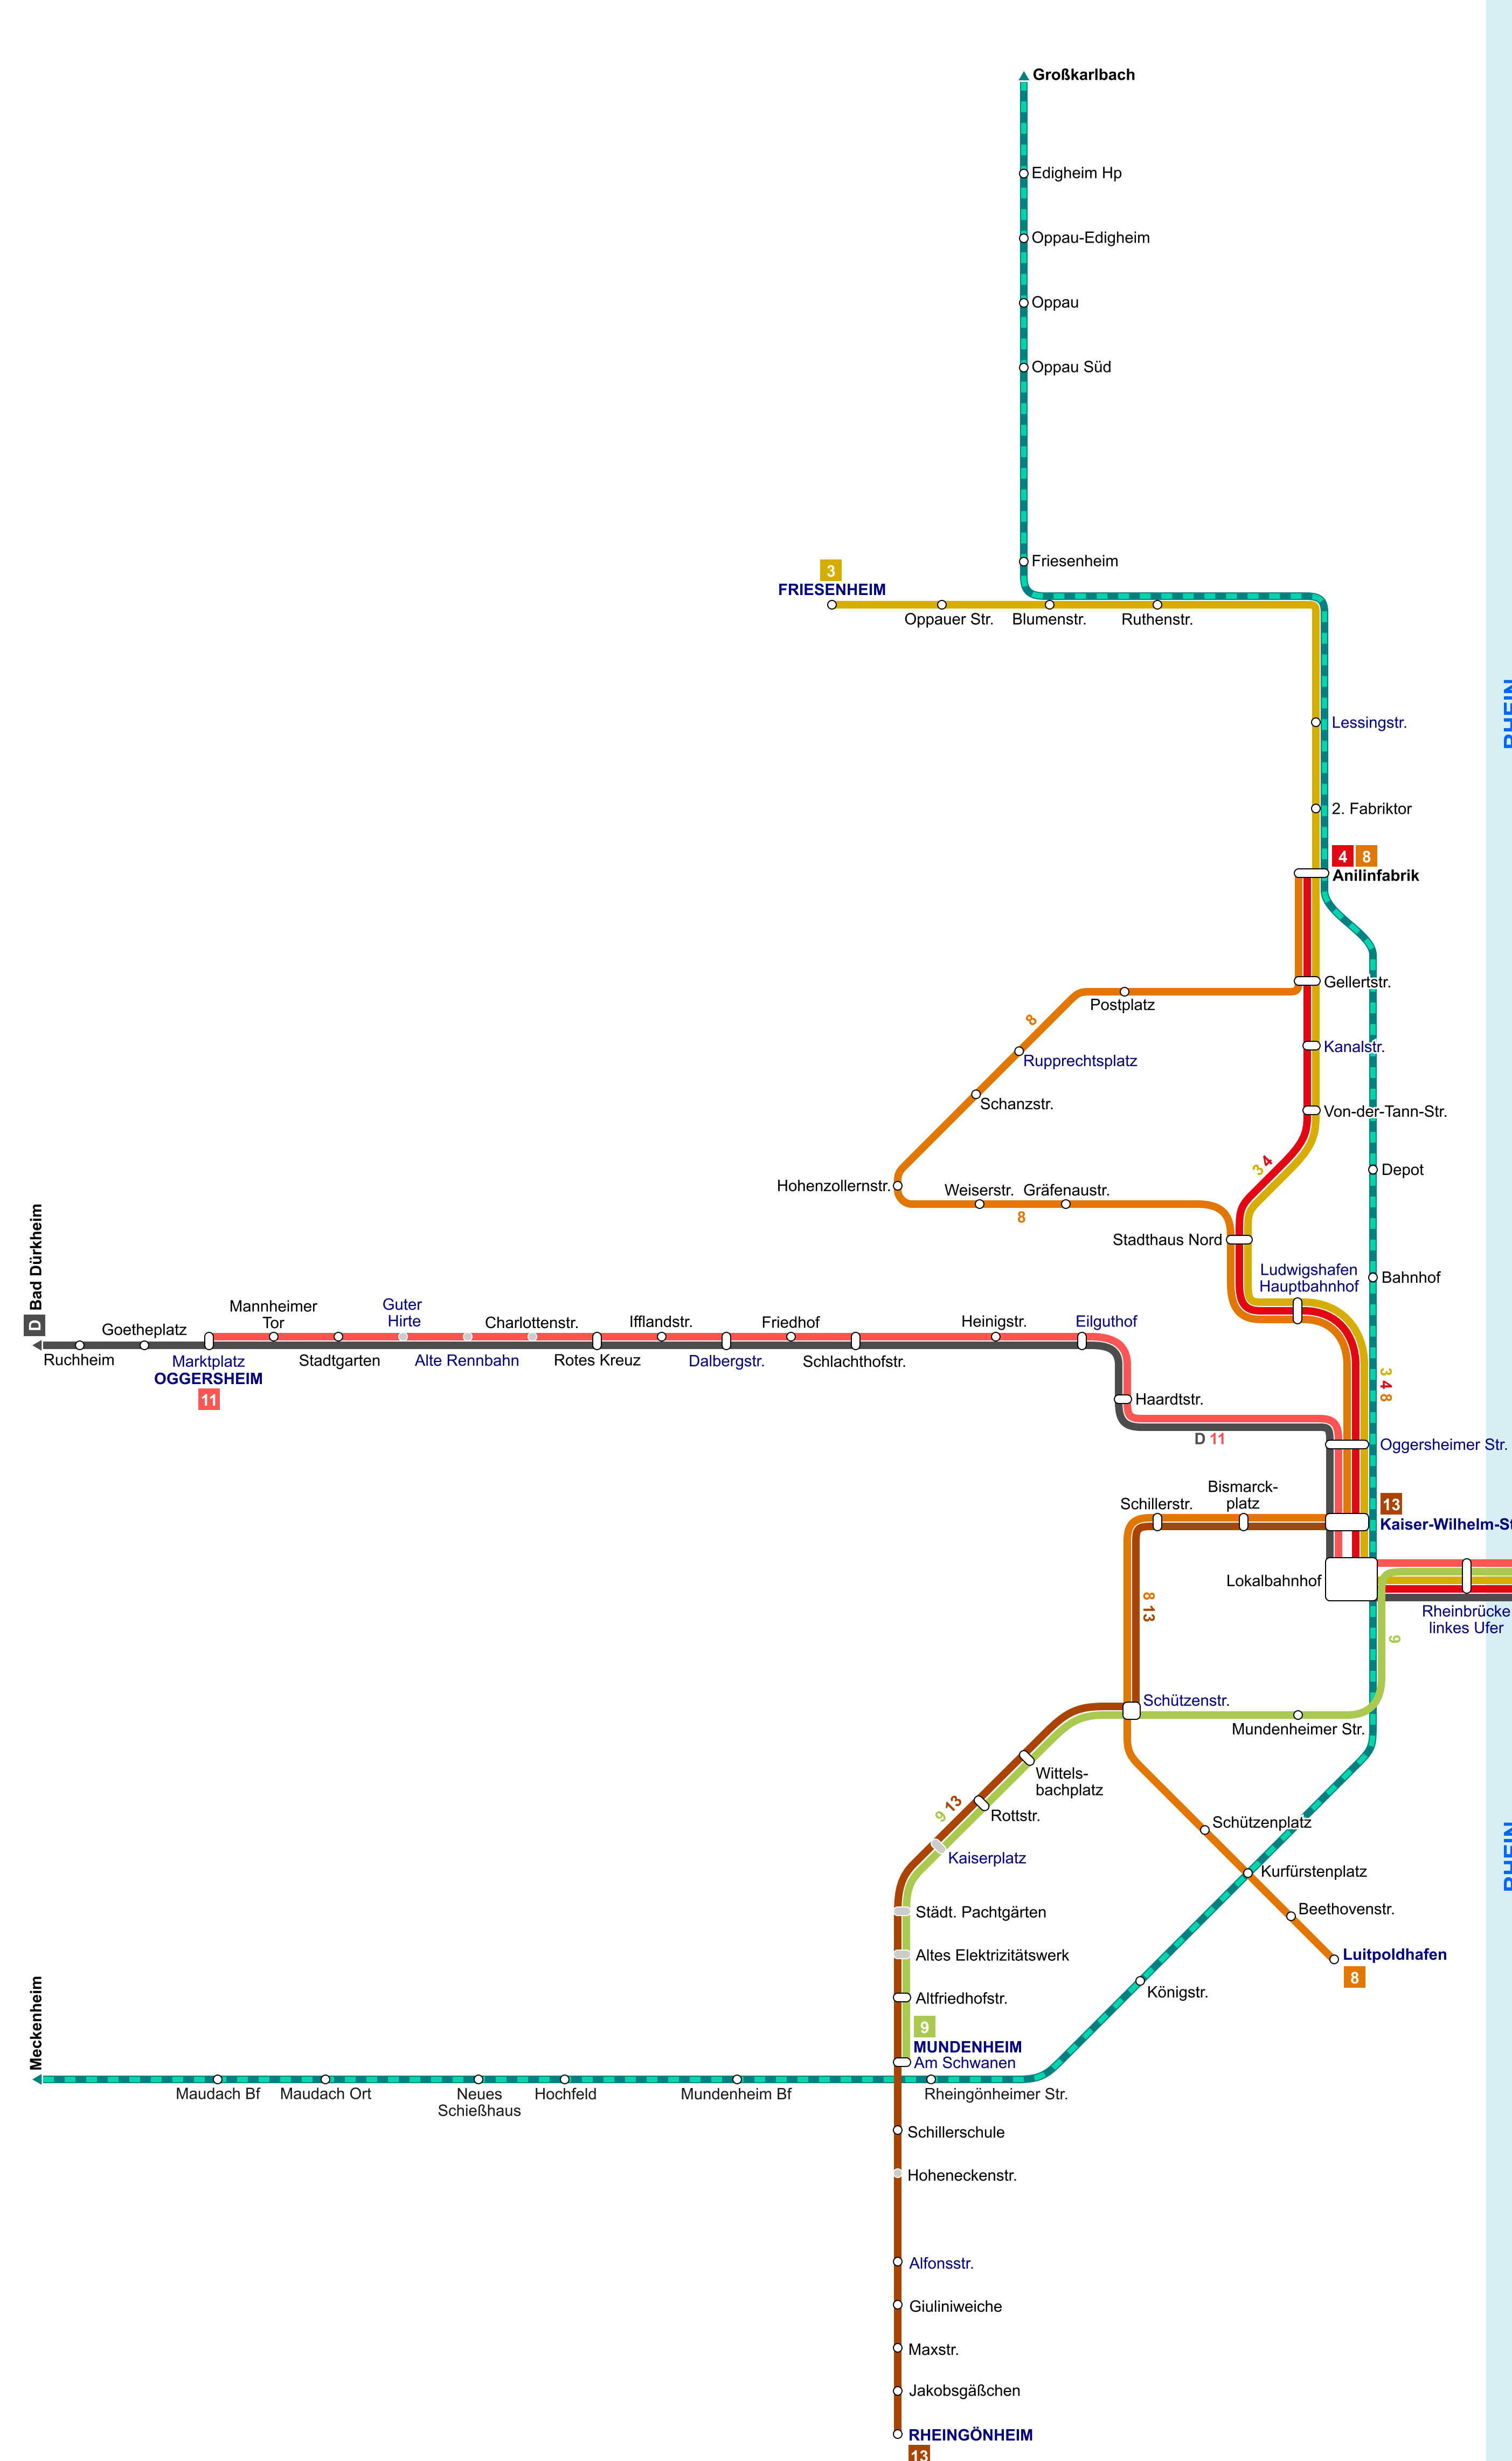

# Liniennetz der Straßenbahn Mannheim-Ludwigshafen ab 15.09.1918

## Liniennübersicht der Straßenbahn Mannheim-Ludwigshafen

- 1 Ma Hbf - Paradeplatz - Rheinstr. - Ma Hbf
- 2 Ma Hbf - Rheinstr. - Paradeplatz - Ma Hbf
- 3 Waldhof - Friesenheim
- 4 Feudenheim - Anilinfabrik
- 5 Waldpark - Diffenést.
- 6 Neustheim - Werftstr. bzw. Kammerschleuse
- 7 Rheinlust - Neckarau bzw. Rheinau
- 8 Luitpoldhafen - Anilinfabrik
- 9 Feudenheim - Mundenheim
- 10 Käfertal - Schlachthof
- 11 Collinstr. - Oggersheim
- 12 Friedrichsbrücke - Kammerschleuse
- 13 Kaiser-Wilhelm-Str. - Rheingönheim
- 14 Rheinlust - Eisenbahn-Umladewerk
- 15 Käfertal - Friedrichstr.

## Liniennübersicht Oberrheinische Eisenbahn und Rhein-Haardtahn

- OEG Mannheim Neckarstadt - Weinheim bzw. Heddeshheim
- OEG Mannheim Friedrichsbrücke - Heidelberg
- D Mannheim Collinstr. - Bad Dürkheim

Legende

- 1 Straßenbahnlinie
- Oberrheinische Eisenbahn, elektrisch
- Oberrheinische Eisenbahn, Dampfbahn
- Vorderpfälzer Lokalbahn

Stand: September 1918