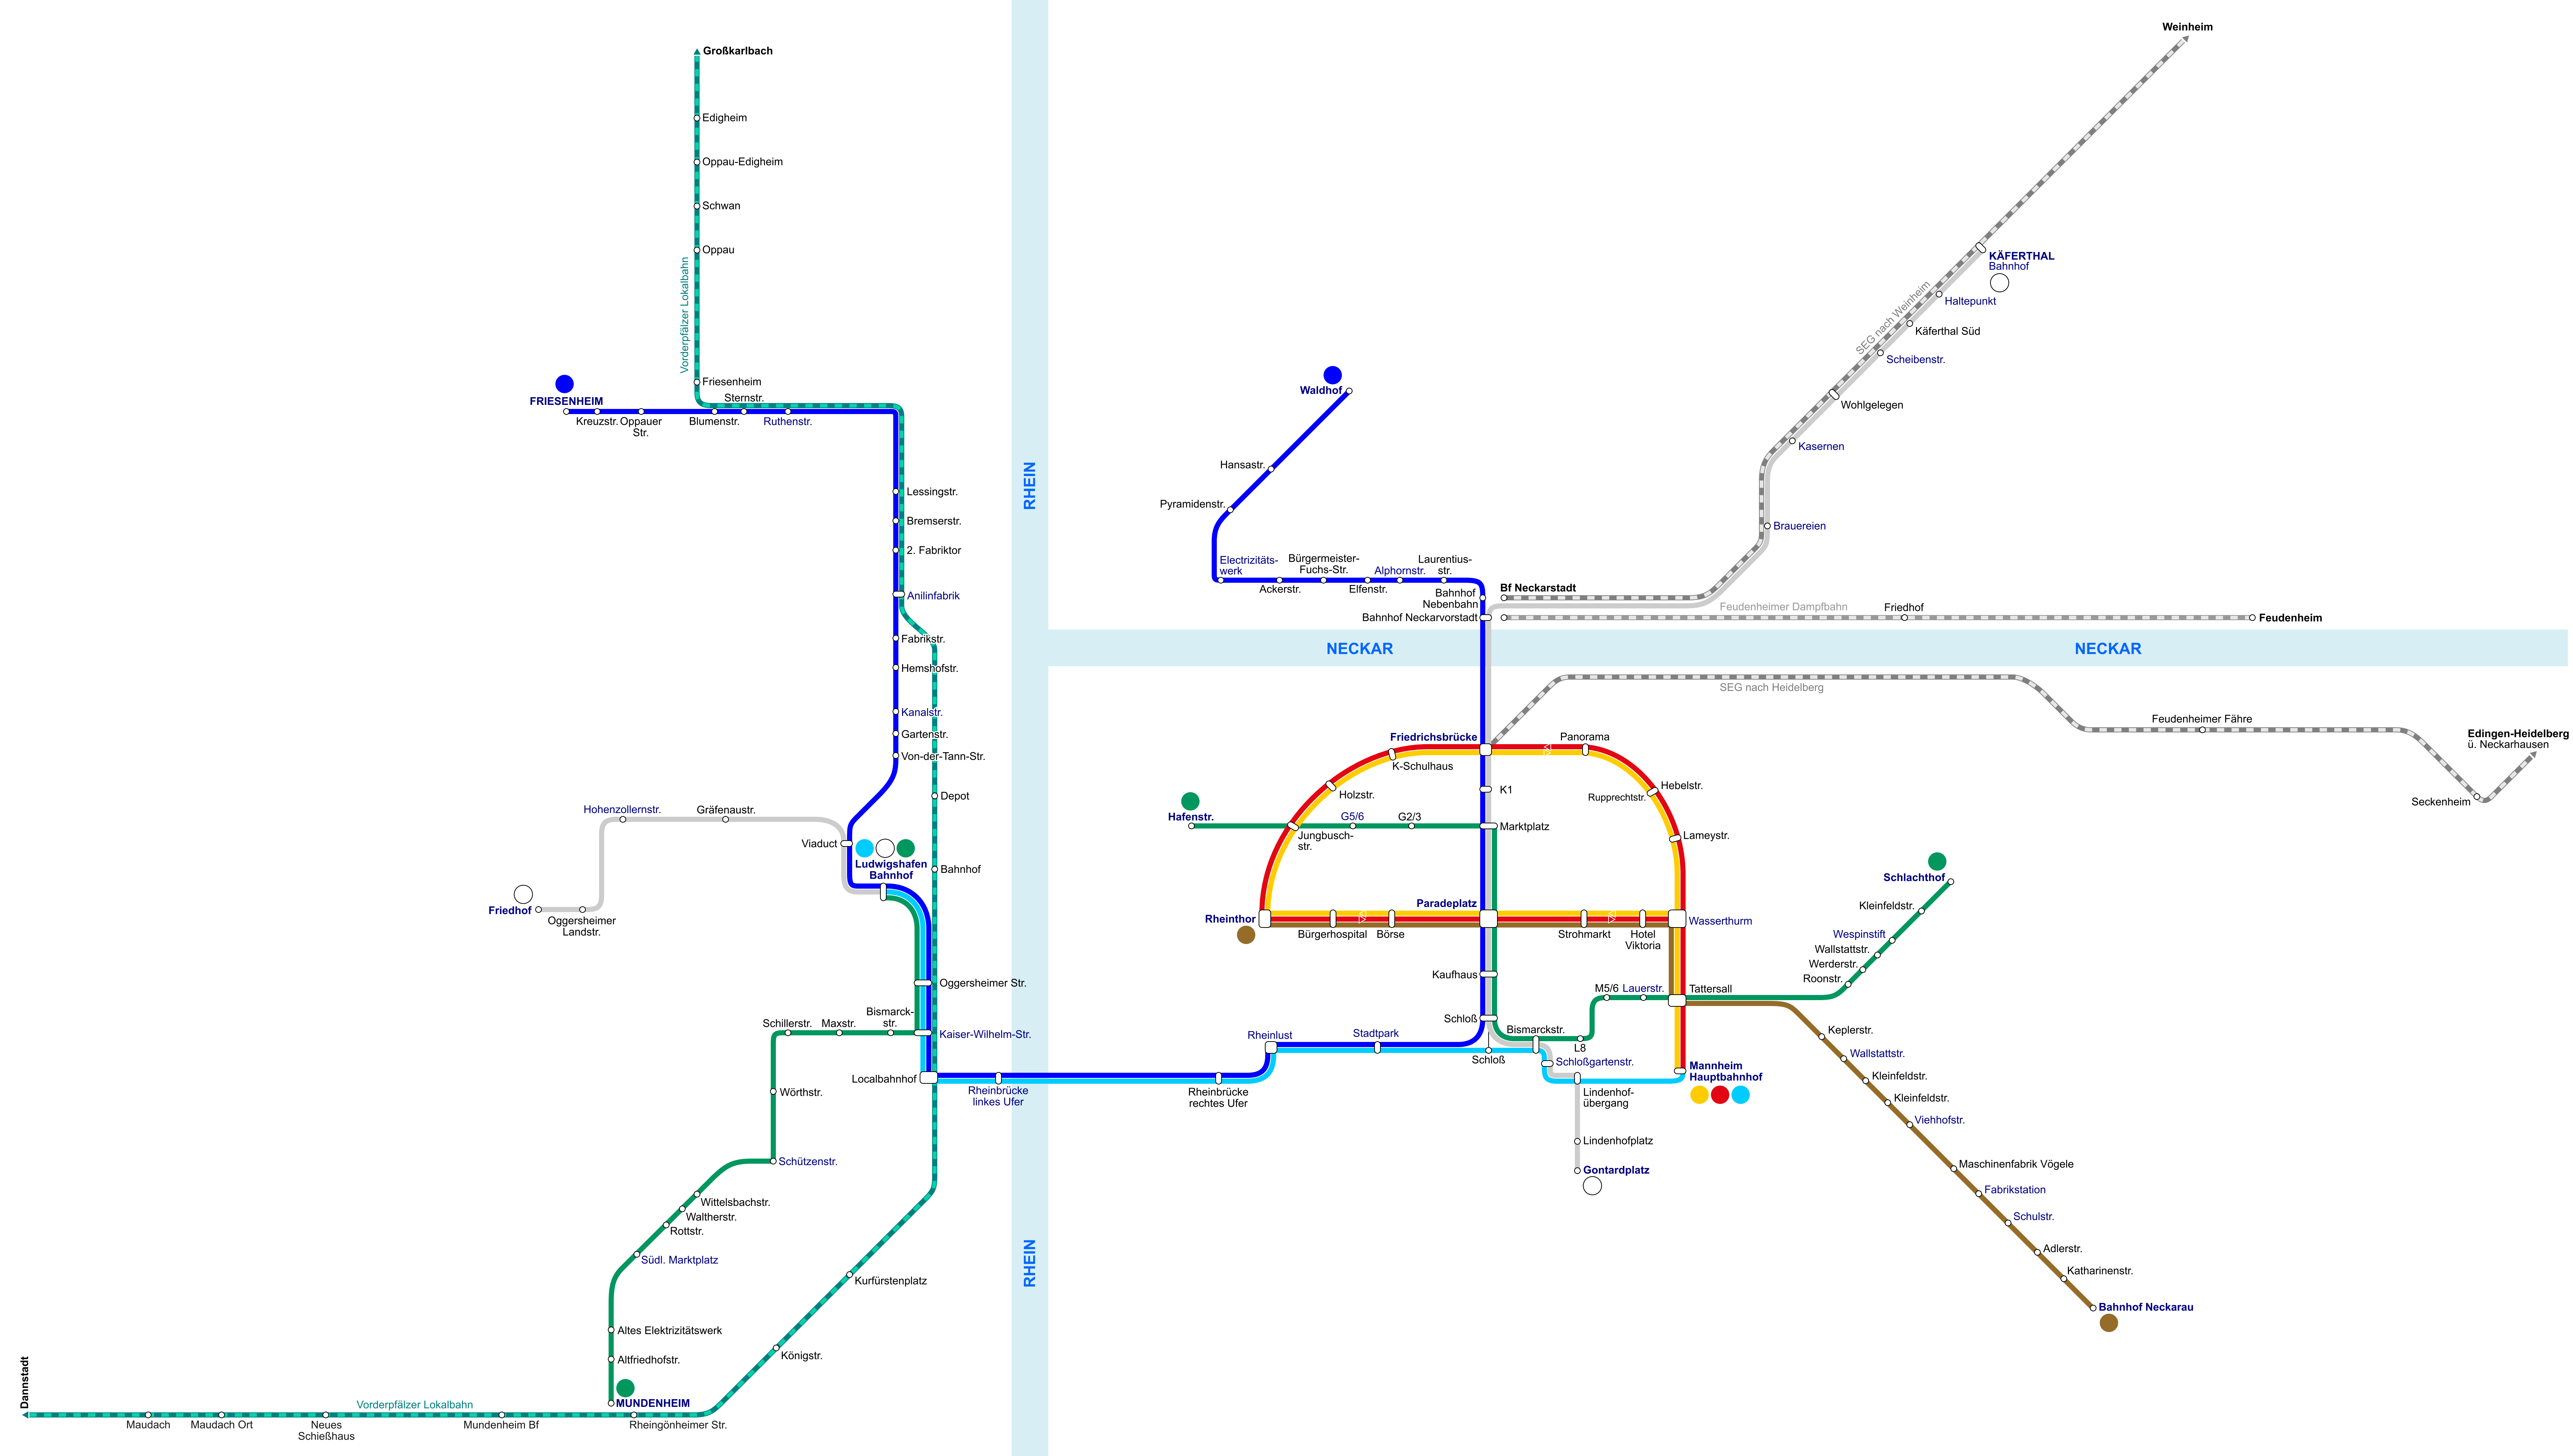

# Liniennetz der Straßenbahn Mannheim-Ludwigshafen ab 01.01.1905

## Linienübersicht der Straßenbahn Mannheim-Ludwigshafen

- Ma Hbf - Paradeplatz - Rheinstr. - Ma Hbf
- Ma Hbf - Rheinstr. - Paradeplatz - Ma Hbf
- Waldhof - Friesenheim
- Ma Hbf - Lu Bahnhof
- Waldpark - Käfertal
- Schlachthof - Wertstr.
- Rheinstr. - Neckarau
- Lu Bahnhof - Friedhof
- Lu Bahnhof - Mundenheim

**Legende**

- 1 Elektrische Straßenbahn
- Süddeutsche Eisenbahngesellschaft
- Feudenheimer Dampfbahn
- Vorderpfälzer Lokalbahn

Stand: Januar 1905 © 2020-2023, Willem Schalk