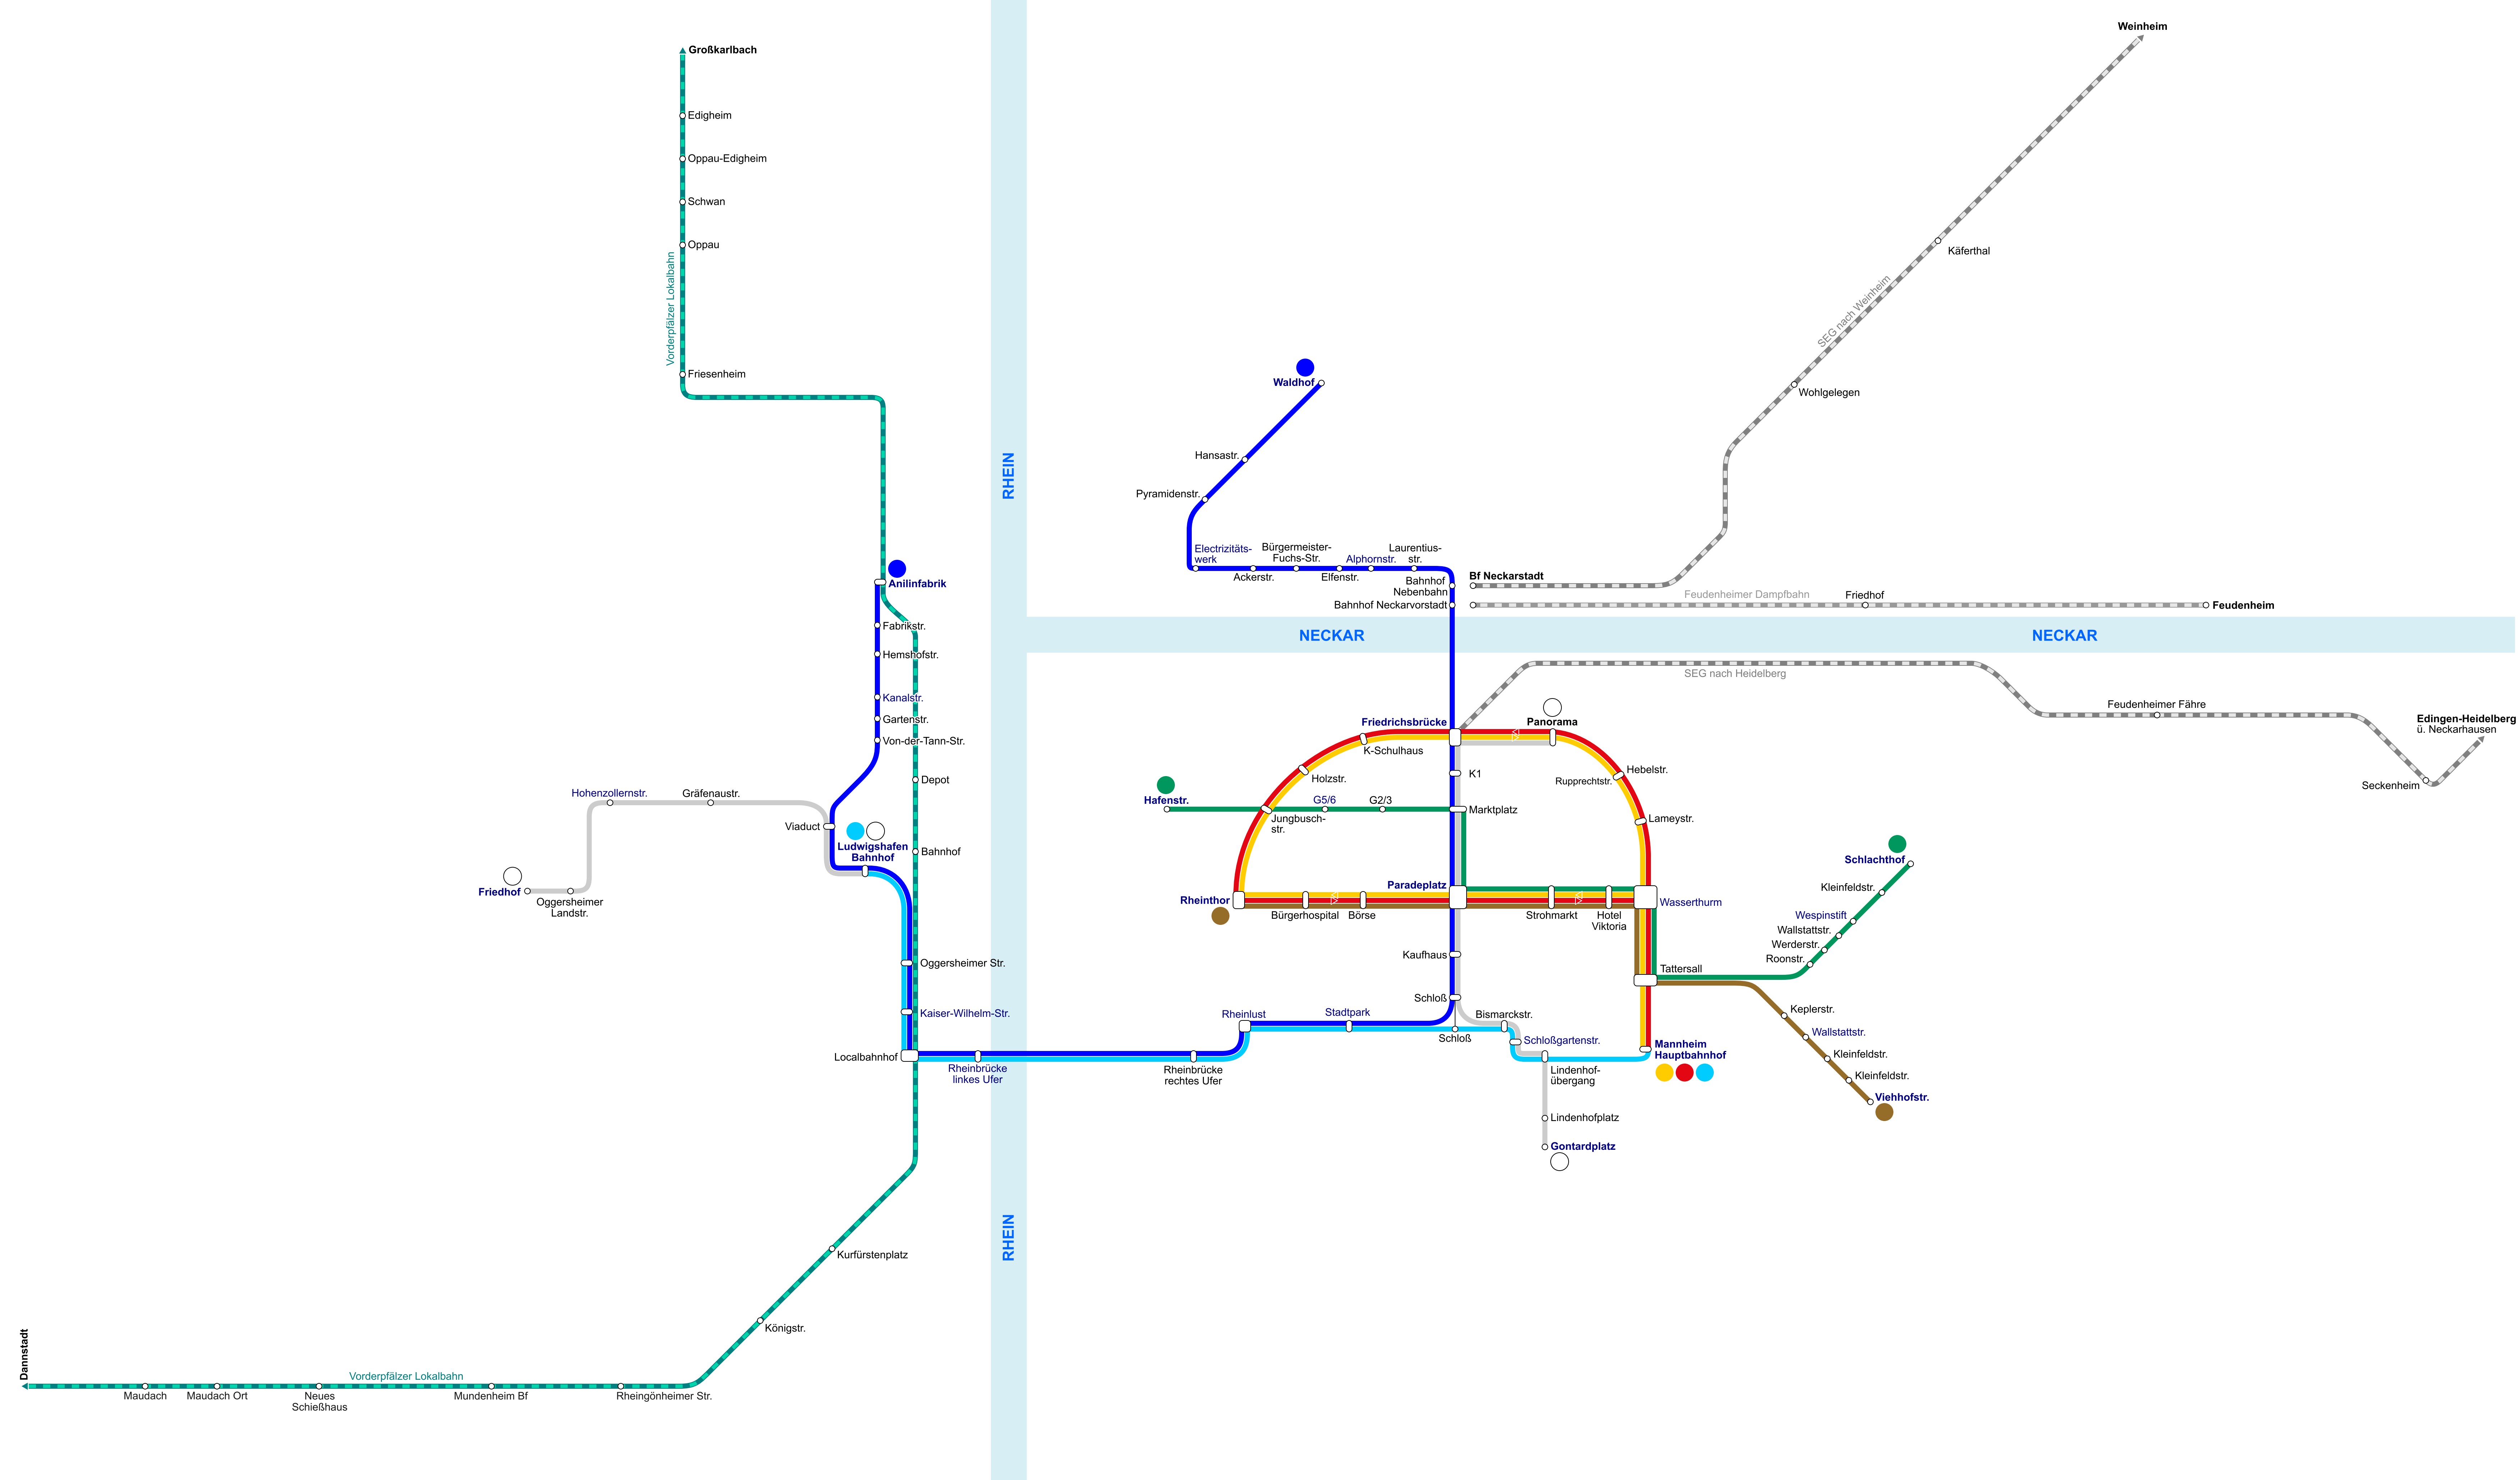

# Linienetz der Straßenbahn Mannheim-Ludwigshafen ab 28.11.1902

## Linienübersicht der Straßenbahn Mannheim-Ludwigshafen

- Ma Hbf - Paradeplatz - Rheinstr. - Ma Hbf
- Ma Hbf - Rheinstr. - Paradeplatz - Ma Hbf
- Waldhof - Anilinfabrik
- Ma Hbf - Lu Bahnhof
- Gontardplatz - Panorama
- Schlachthof - Wertstr.
- Rheinstr. - Viehhofstr.

○ Lu Bahnhof - Friedhof

Legende

- 1 Elektrische Straßenbahn
- Söddeutsche Eisenbahngesellschaft
- Feudenheimer Dampfbahn
- Vorderpfälzer Lokalbahn

Stand: November 1902 © 2020-2023, Willem Schalk