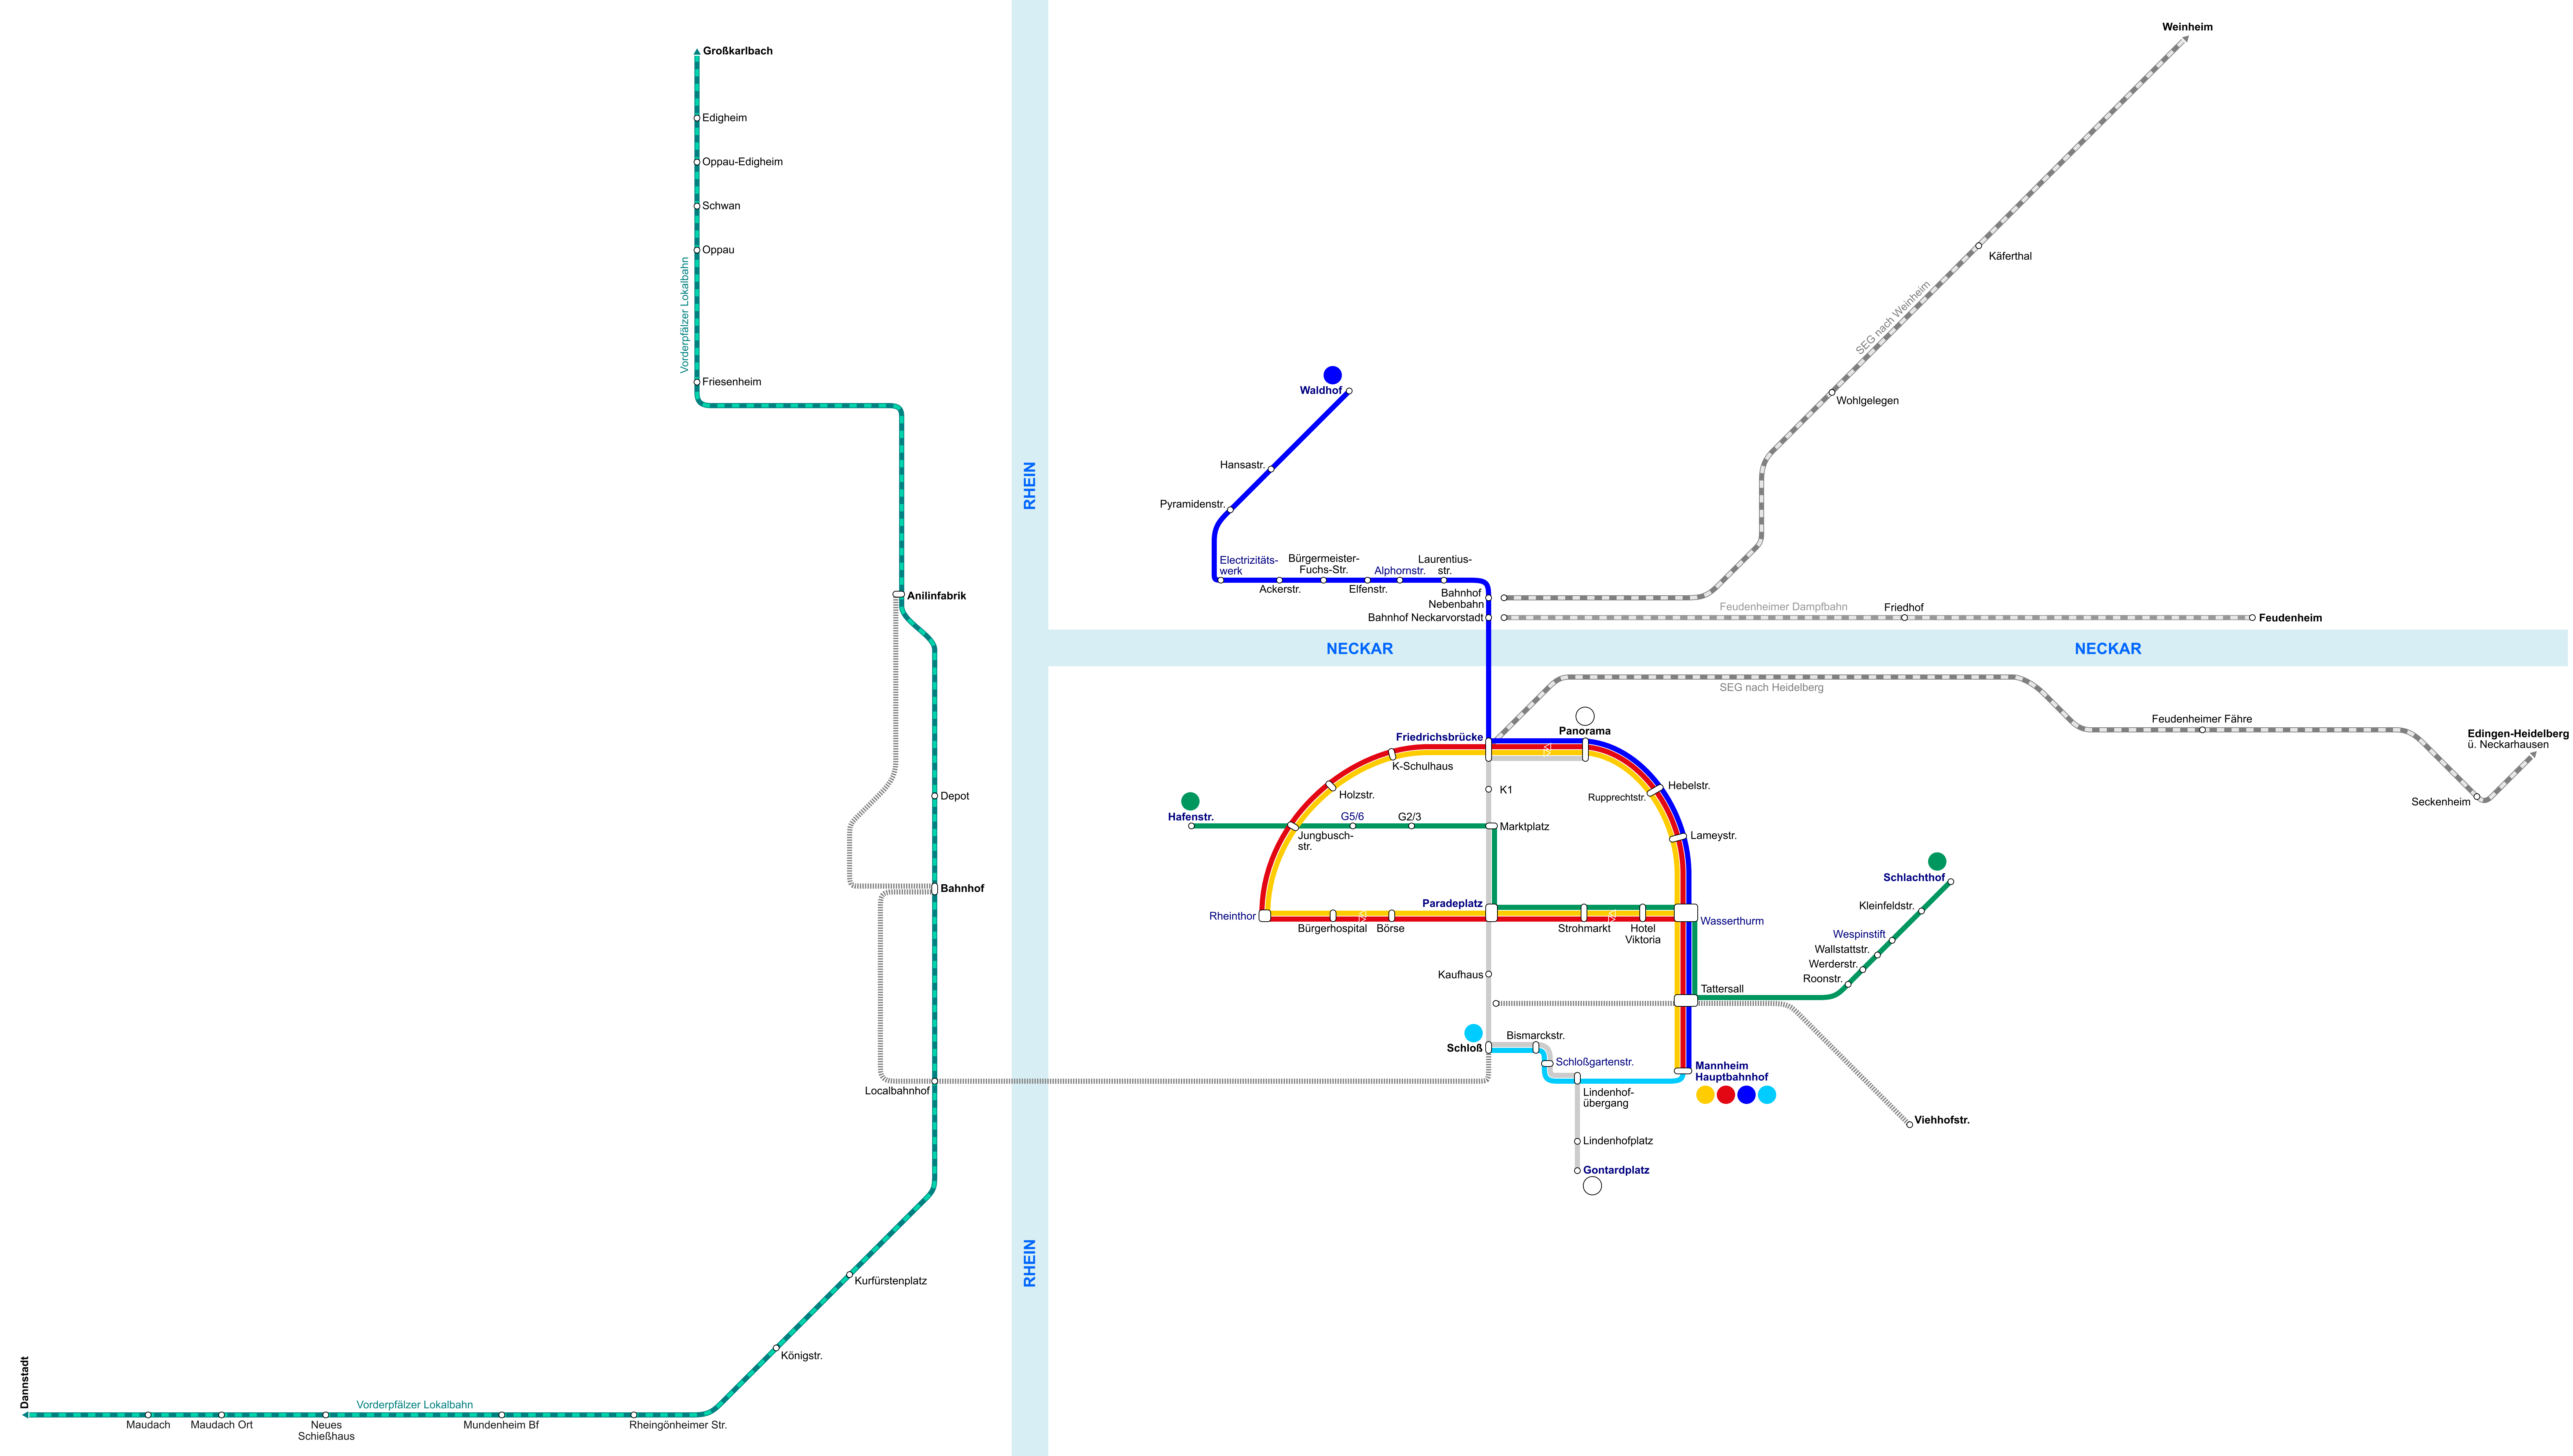

Liniennetz der Straßenbahn Mannheim-Ludwigshafen ab 14.12.1901

- Linienübersicht der Straßenbahn Mannheim-Ludwigshafen**
- Ma Hbf - Paradedplatz - Rheinstr. - Ma Hbf
 - Ma Hbf - Rheinstr. - Paradedplatz - Ma Hbf
 - Ma Hbf - Waldhof
 - Ma Hbf - Schloß
 - Gontardplatz - Panorama
 - Wertstr. - Schlachthof

Legende

- 1 Elektrische Straßenbahn
- Pferdebahn
- Süddeutsche Eisenbahngesellschaft
- Feudenheimer Dampfbahn
- Vorderpfälzer Lokalbahn

Stand: Dezember 1901 © 2020-2023, Willem Schalk