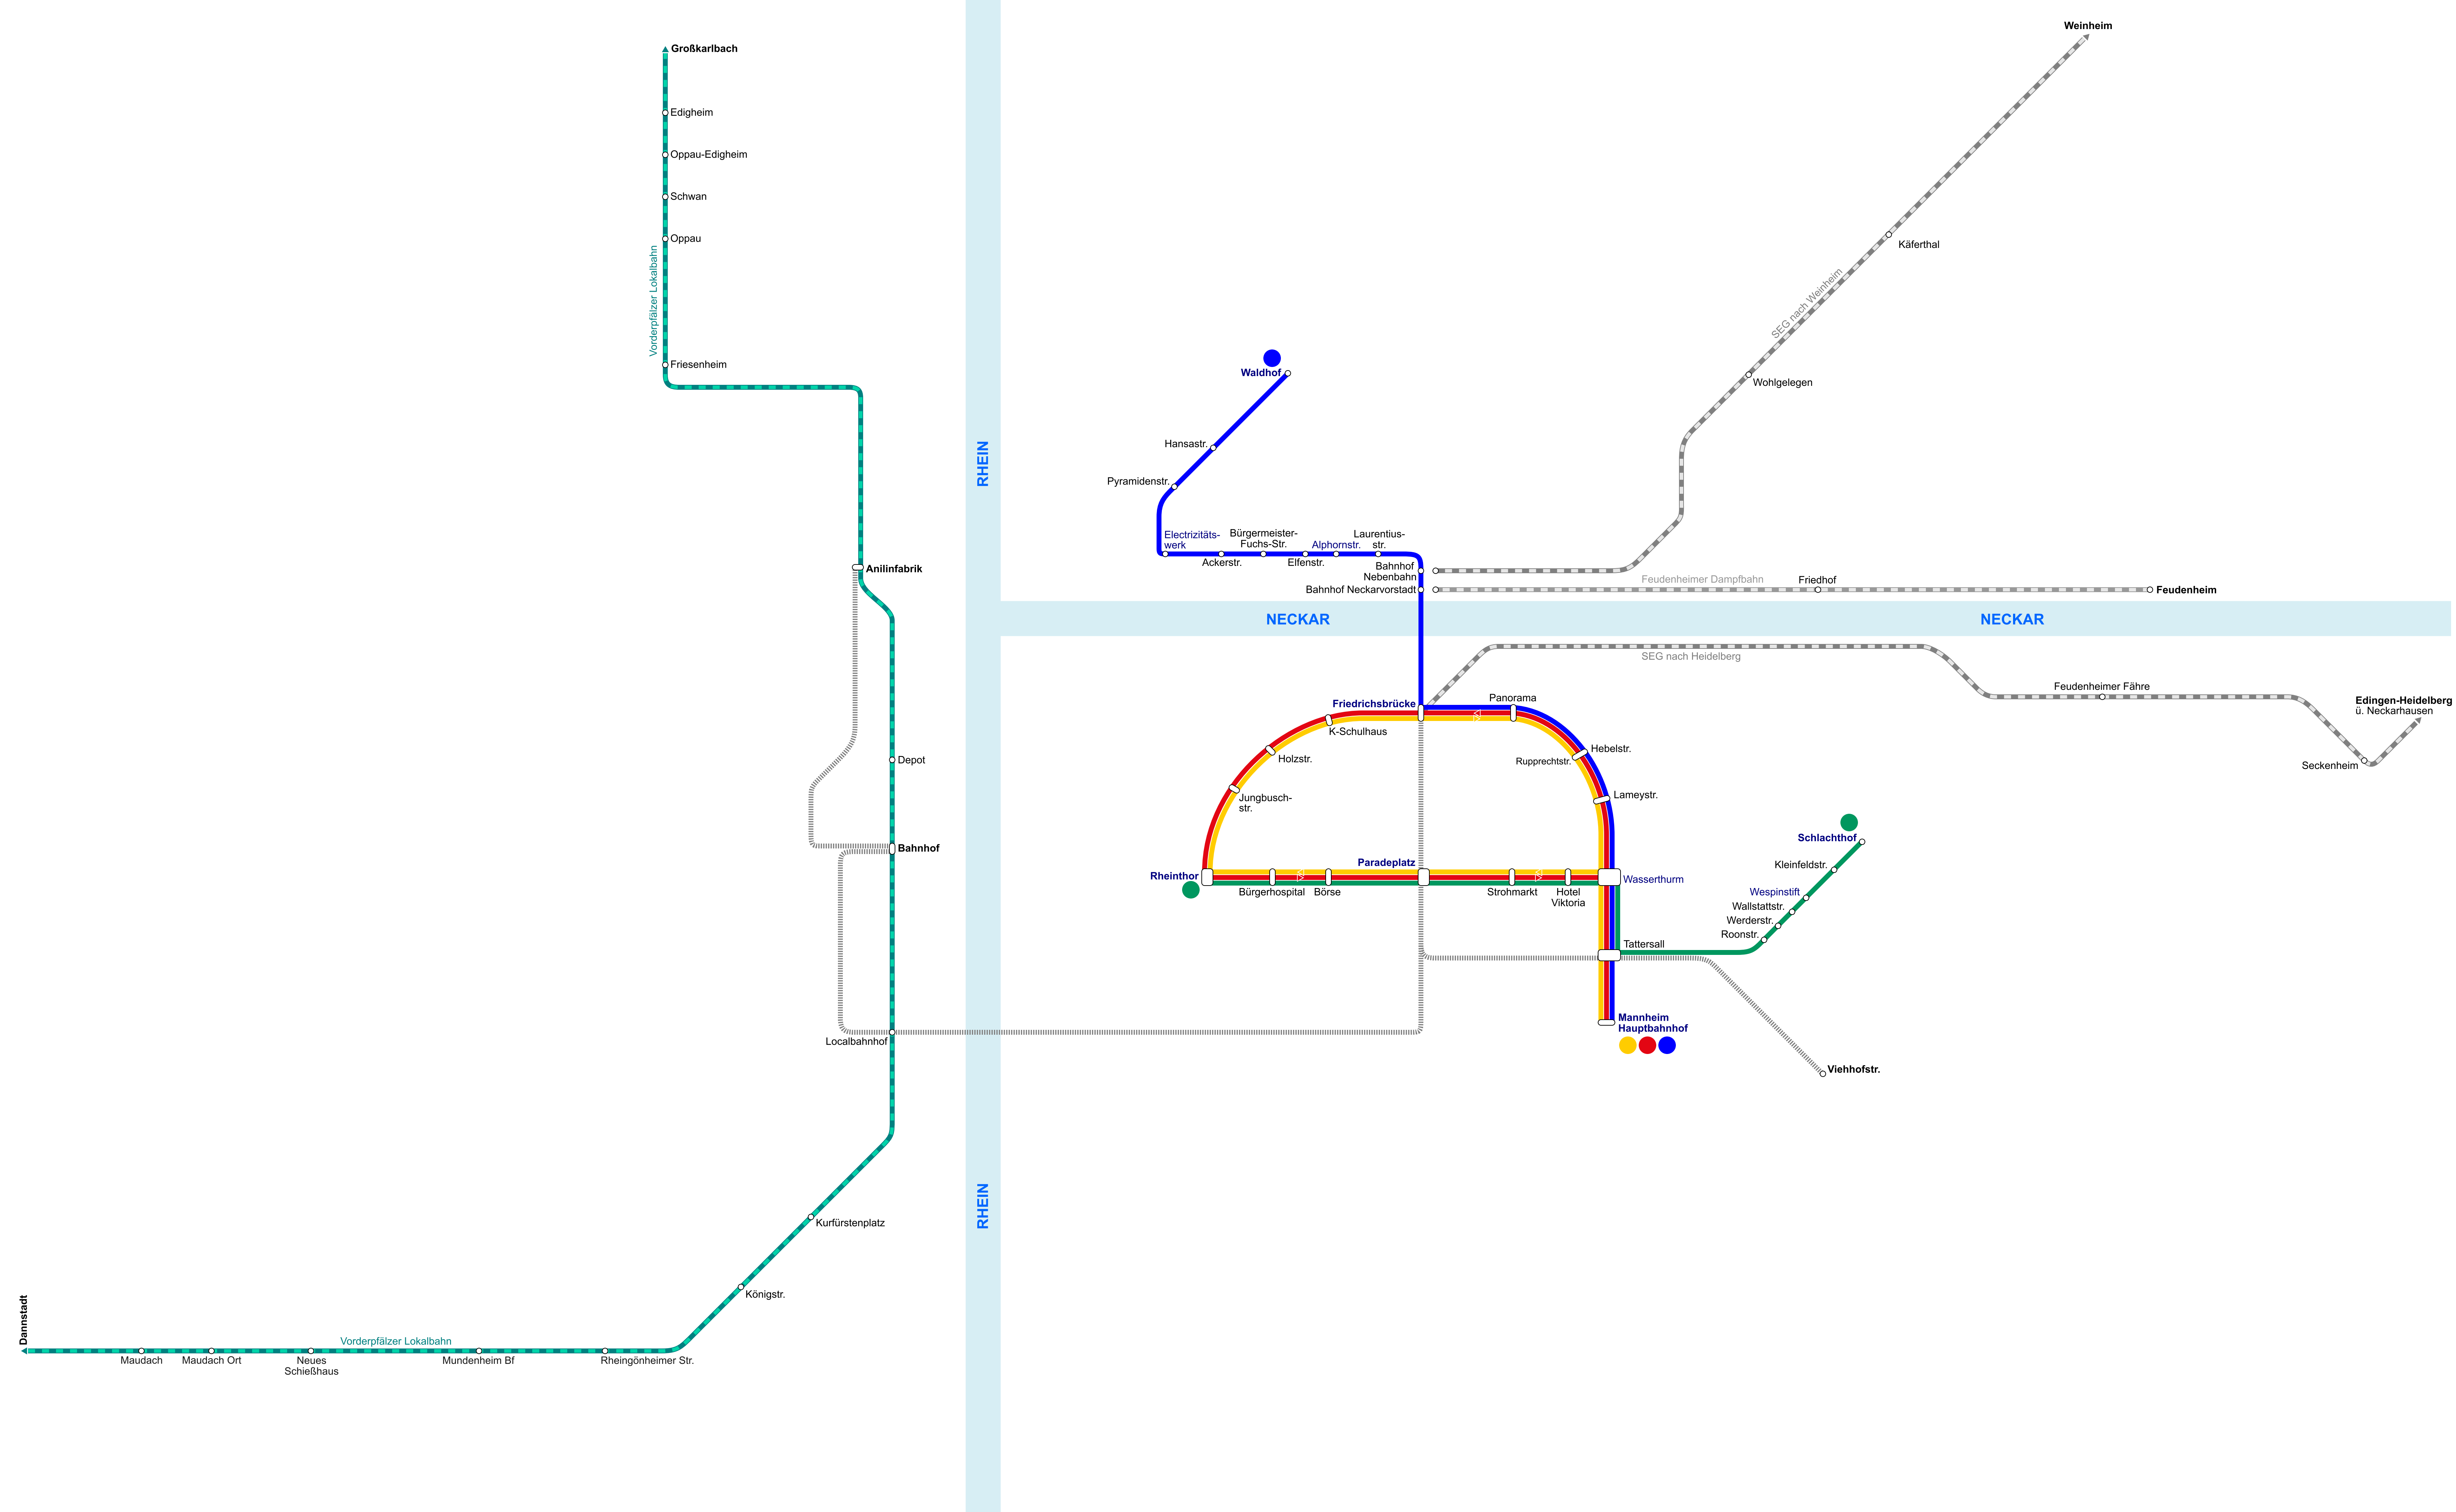

Liniennetz der Straßenbahn Mannheim-Ludwigshafen ab 01.05.1901

Linienübersicht der Straßenbahn Mannheim-Ludwigshafen

- Ma Hbf - Paradeplatz - Rheinstr. - Ma Hbf
- Ma Hbf - Rheinstr. - Paradeplatz - Ma Hbf
- Ma Hbf - Waldhof
- Rheinstr. - Schlachthof

Legende

- Elektrische Straßenbahn
- Pferdebahn
- Süddeutsche Eisenbahngesellschaft
- Feudenheimer Dampf- und SEG
- Vorderpfälzer Lokalbahn

Stand: Mai 1901 © 2020-2023, Willem Schalk