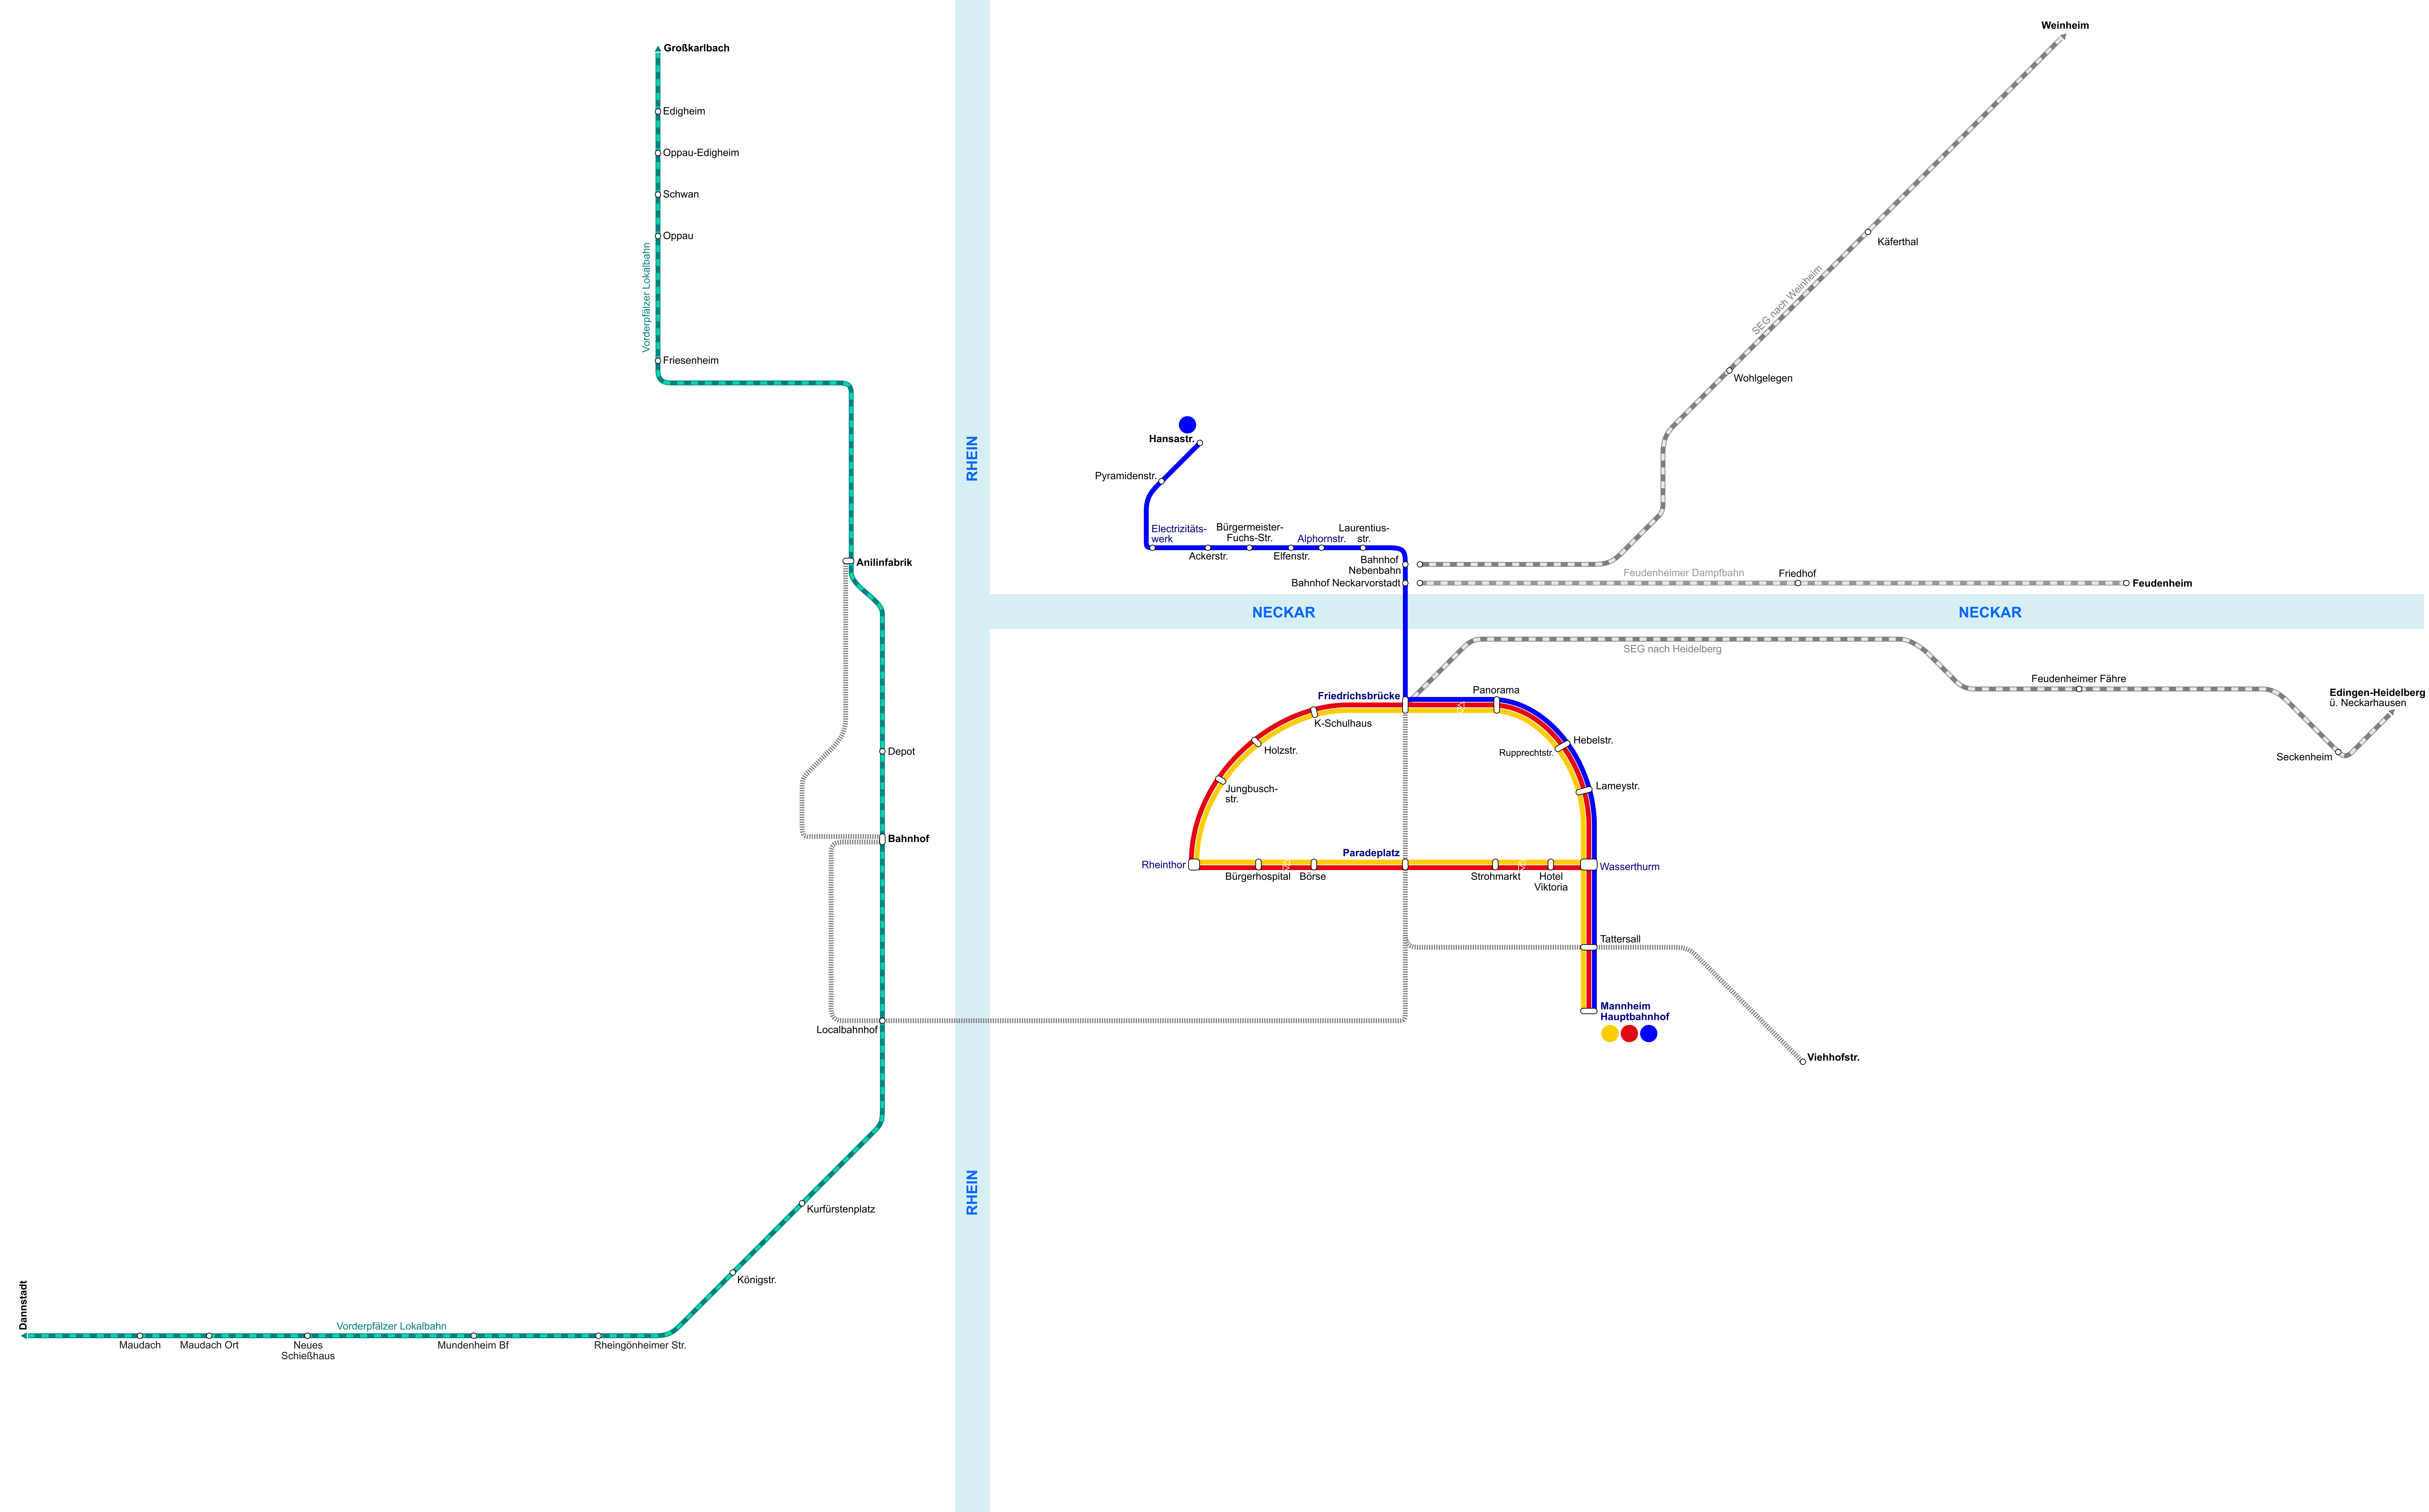

Liniennetz der Straßenbahn Mannheim-Ludwigshafen ab 17.12.1900

Linienübersicht der Straßenbahn Mannheim-Ludwigshafen

- Ma Hbf - Paradeplatz - Rheinstr. - Ma Hbf
- Ma Hbf - Rheinstr. - Paradeplatz - Ma Hbf
- Ma Hbf - Hansastr.

Legende

- Elektrische Straßenbahn
- Pferdebahn
- Süddeutsche Eisenbahngesellschaft
- Feudenheimer Dampfbahn
- Vorderpfälzer Lokalbahn

Stand: Dezember 1900 © 2020-2023, Willem Schalk